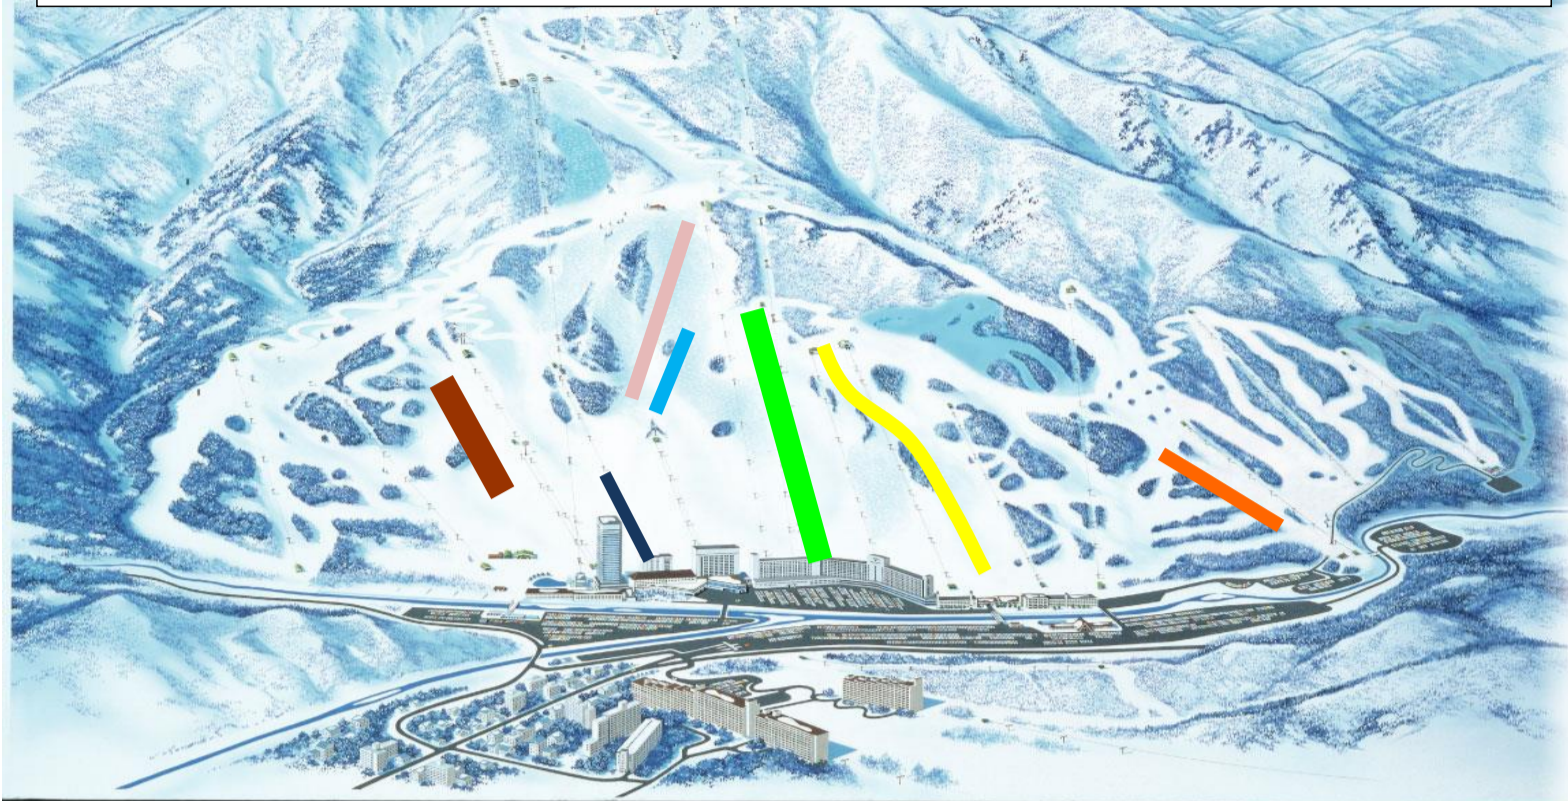

18 シーズン大会・催事コース規制予定
 お客さまのご理解とご協力をお願いいたします。

苗場スキー場		
開催日	名称	閉鎖コース
1月2日(火)	スピードマスター	第4ゲレンデ
1月7日(日)	団体イベント	火打第1ゲレンデ
1月13日(土)	東京都スキー連盟レベルアップ講習会	第3ゲレンデ
1月14日(日)	東京都スキー連盟レベルアップ講習会	男子リーゼン
1月14日(日)	団体スキー大会	第2ゲレンデ
1月16日(火)	新潟県中学校スキー大会 大回転競技	第3ゲレンデ
1月15日(月)～16日(火)	新潟県中学校スキー大会 大回転競技	男子リーゼン
1月17日(水)	新潟県中学校スキー大会 回転競技	第3ゲレンデ
1月27日(土)～1月28日(日)	東京都スキー技術選手権大会	第3ゲレンデ
1月28日(日)	東京都スキー技術選手権大会	第4ゲレンデ
1月27日(土)～1月28日(日)	東京都スキー技術選手権大会	男子リーゼン
2月2日(火)3日(水) 6日(火)7日(水) 10日(土)11日(日)14日(水)16日(金)	ユーミンカップ	第5南ゲレンデ
2月19日(月)	団体スキー大会	第2ゲレンデ
2月24日(土)～2月25日(日)	Mt苗場カップスキー大会	第3ゲレンデ
3月2日(金)～4日(日)	ナスターチルドレン/キッズジャパンカップ	第3ゲレンデ
3月10日(土)	団体スキー大会	火打第1ゲレンデ
3月11日(日)	団体スキー大会	火打第1ゲレンデ
4月1日(日)	中越スノーボード技術選	第3ゲレンデ

*天候等により日程・使用コースが変更する場合がございます。