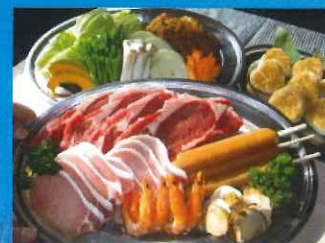

# カフェ&レストラン スノーマンでBBQ!

サマーゲレンデ営業期間限定(屋外特設)

イメージ写真

- ご利用時間 10:00A.M. ~ 3:00P.M. ※事前予約制(実施 7日前までに)
- ご利用料金 ¥3,000/お一人さま
- 予約可能人数 1卓 2名さま以上 最大4卓 20名さま
- 予約・問合せ かぐらスキー場 TEL:025-788-9221