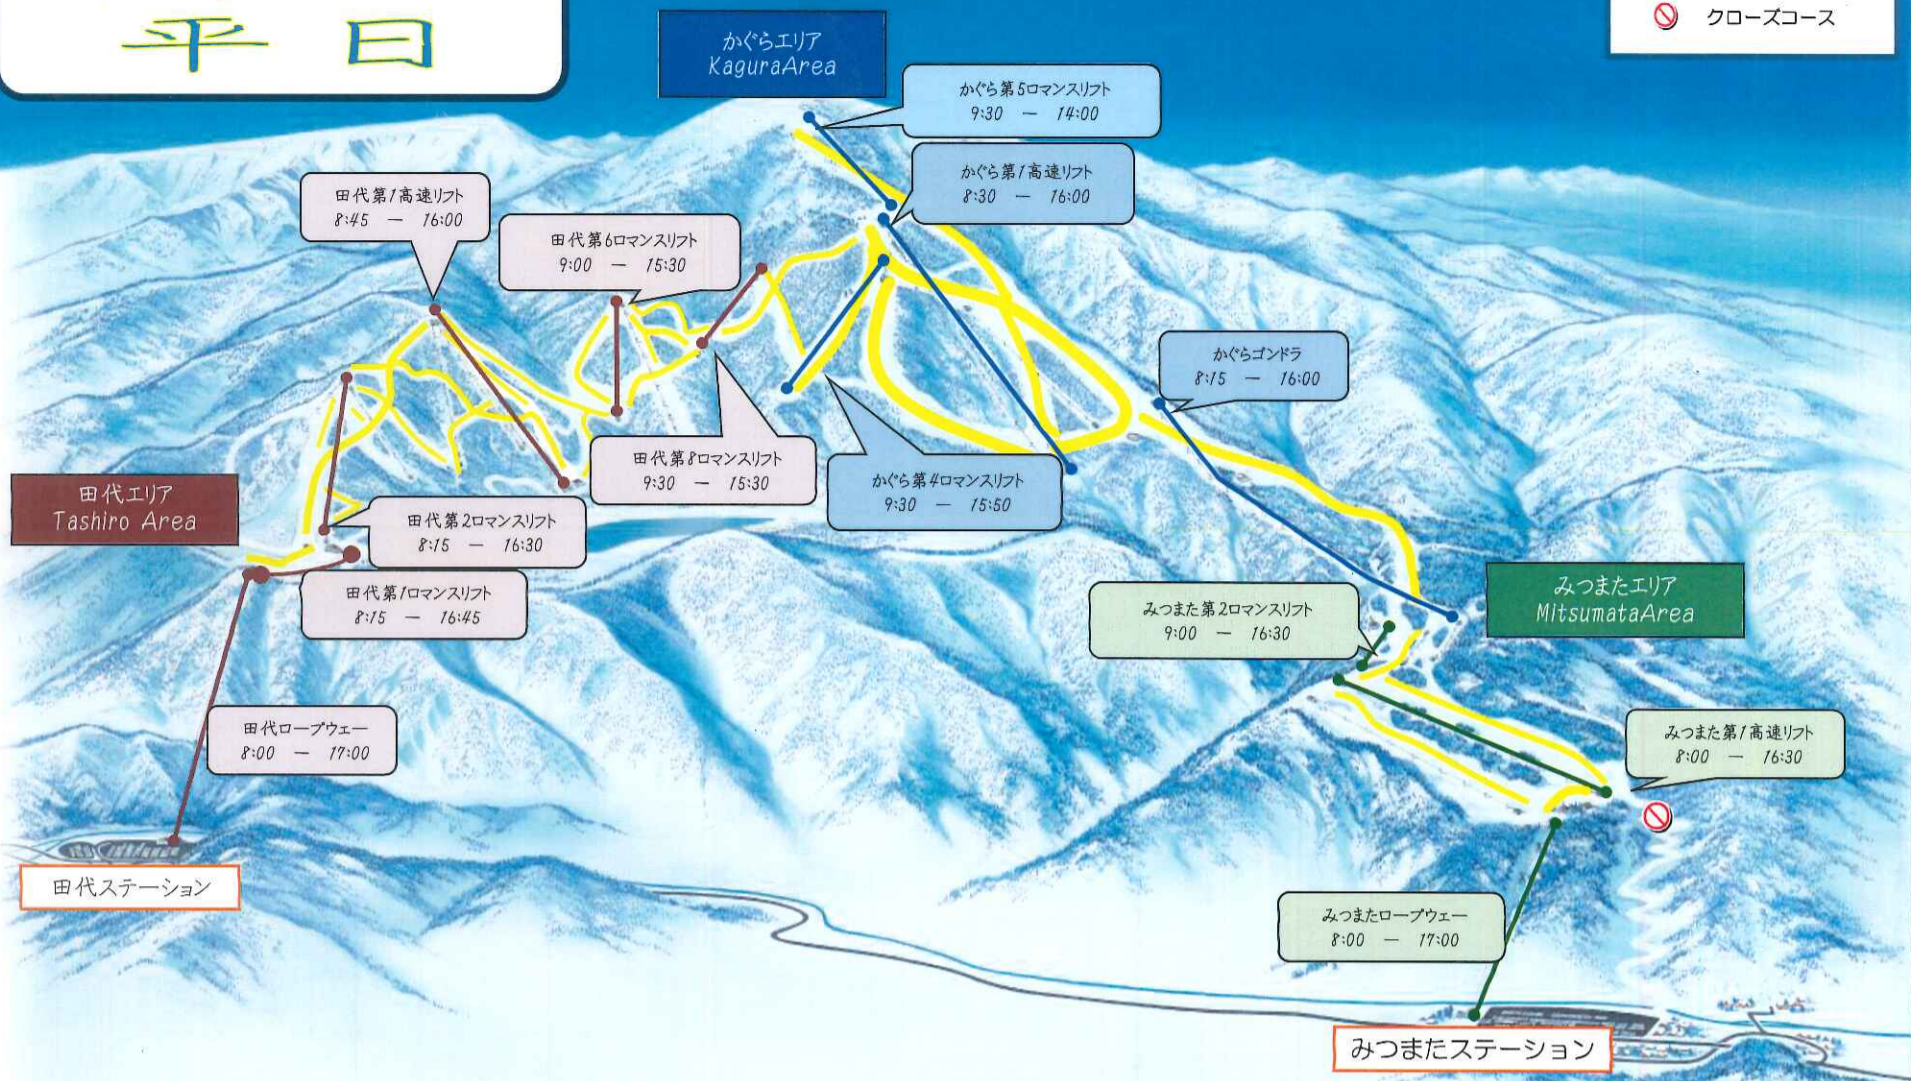

営業MAP 平日

- 滑走ゲレンデ
- ⊘ クローズコース

◇ 天候・コース状況などにより営業時間・営業内容を変更したり、ロープウェイ・リフト・ゴンドラを運休する場合がございます。お出かけの際は、事前にご確認ください。

営業MAP 土・休日

- 滑走ゲレンデ

◇ 天候・コース状況などにより営業時間・営業内容を変更したり、ロープウェイ・リフト・ゴンドラを運休する場合がございます。お出かけの際は、事前にご確認ください。