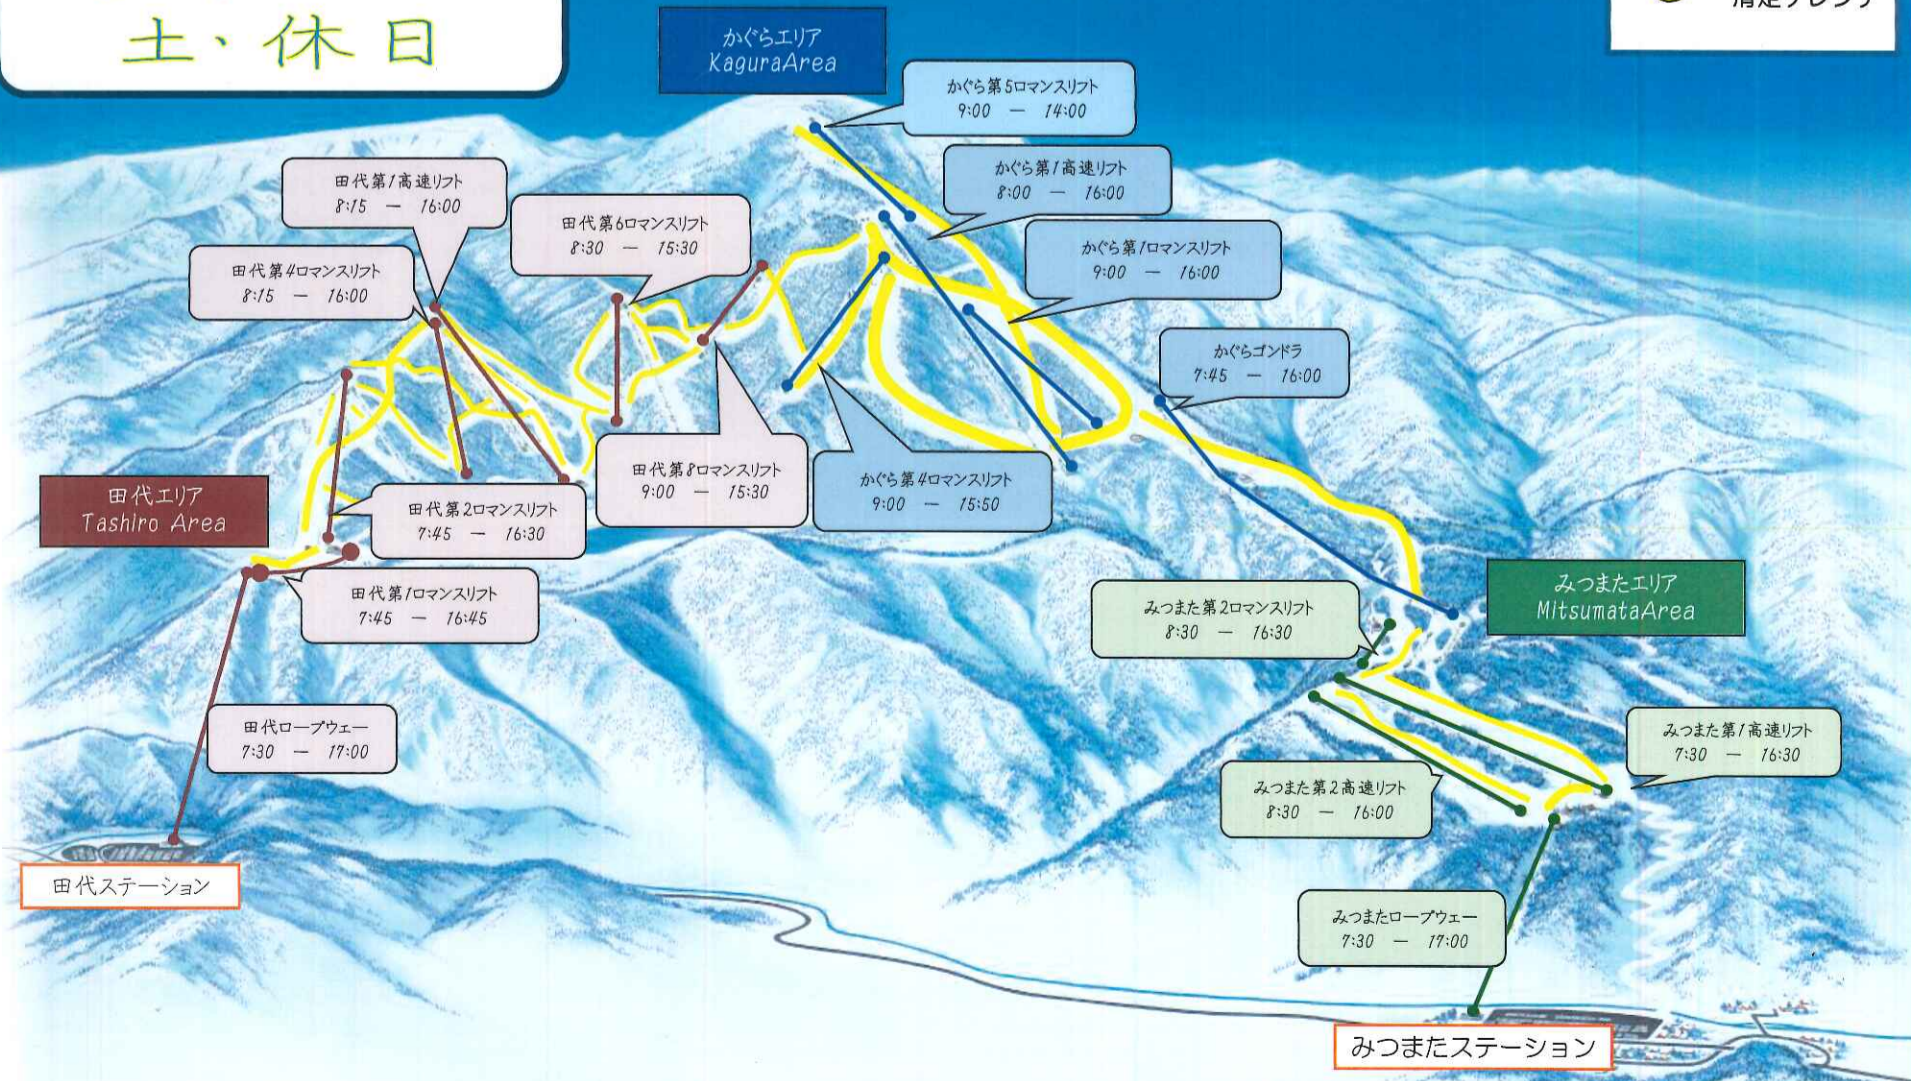

営業MAP 平日

- 滑走ゲレンデ
- ⊘ クローズコース

◇ 天候・コース状況などにより営業時間・営業内容を変更したり、ロープウェイ・リフト・ゴンドラを運休する場合がございます。お出かけの際は、事前にご確認ください。

営業MAP 土・休日

- 滑走ゲレンデ

◇ 天候・コース状況などにより営業時間・営業内容を変更したり、ロープウェイ・リフト・ゴンドラを運休する場合がございます。お出かけの際は、事前にご確認ください。