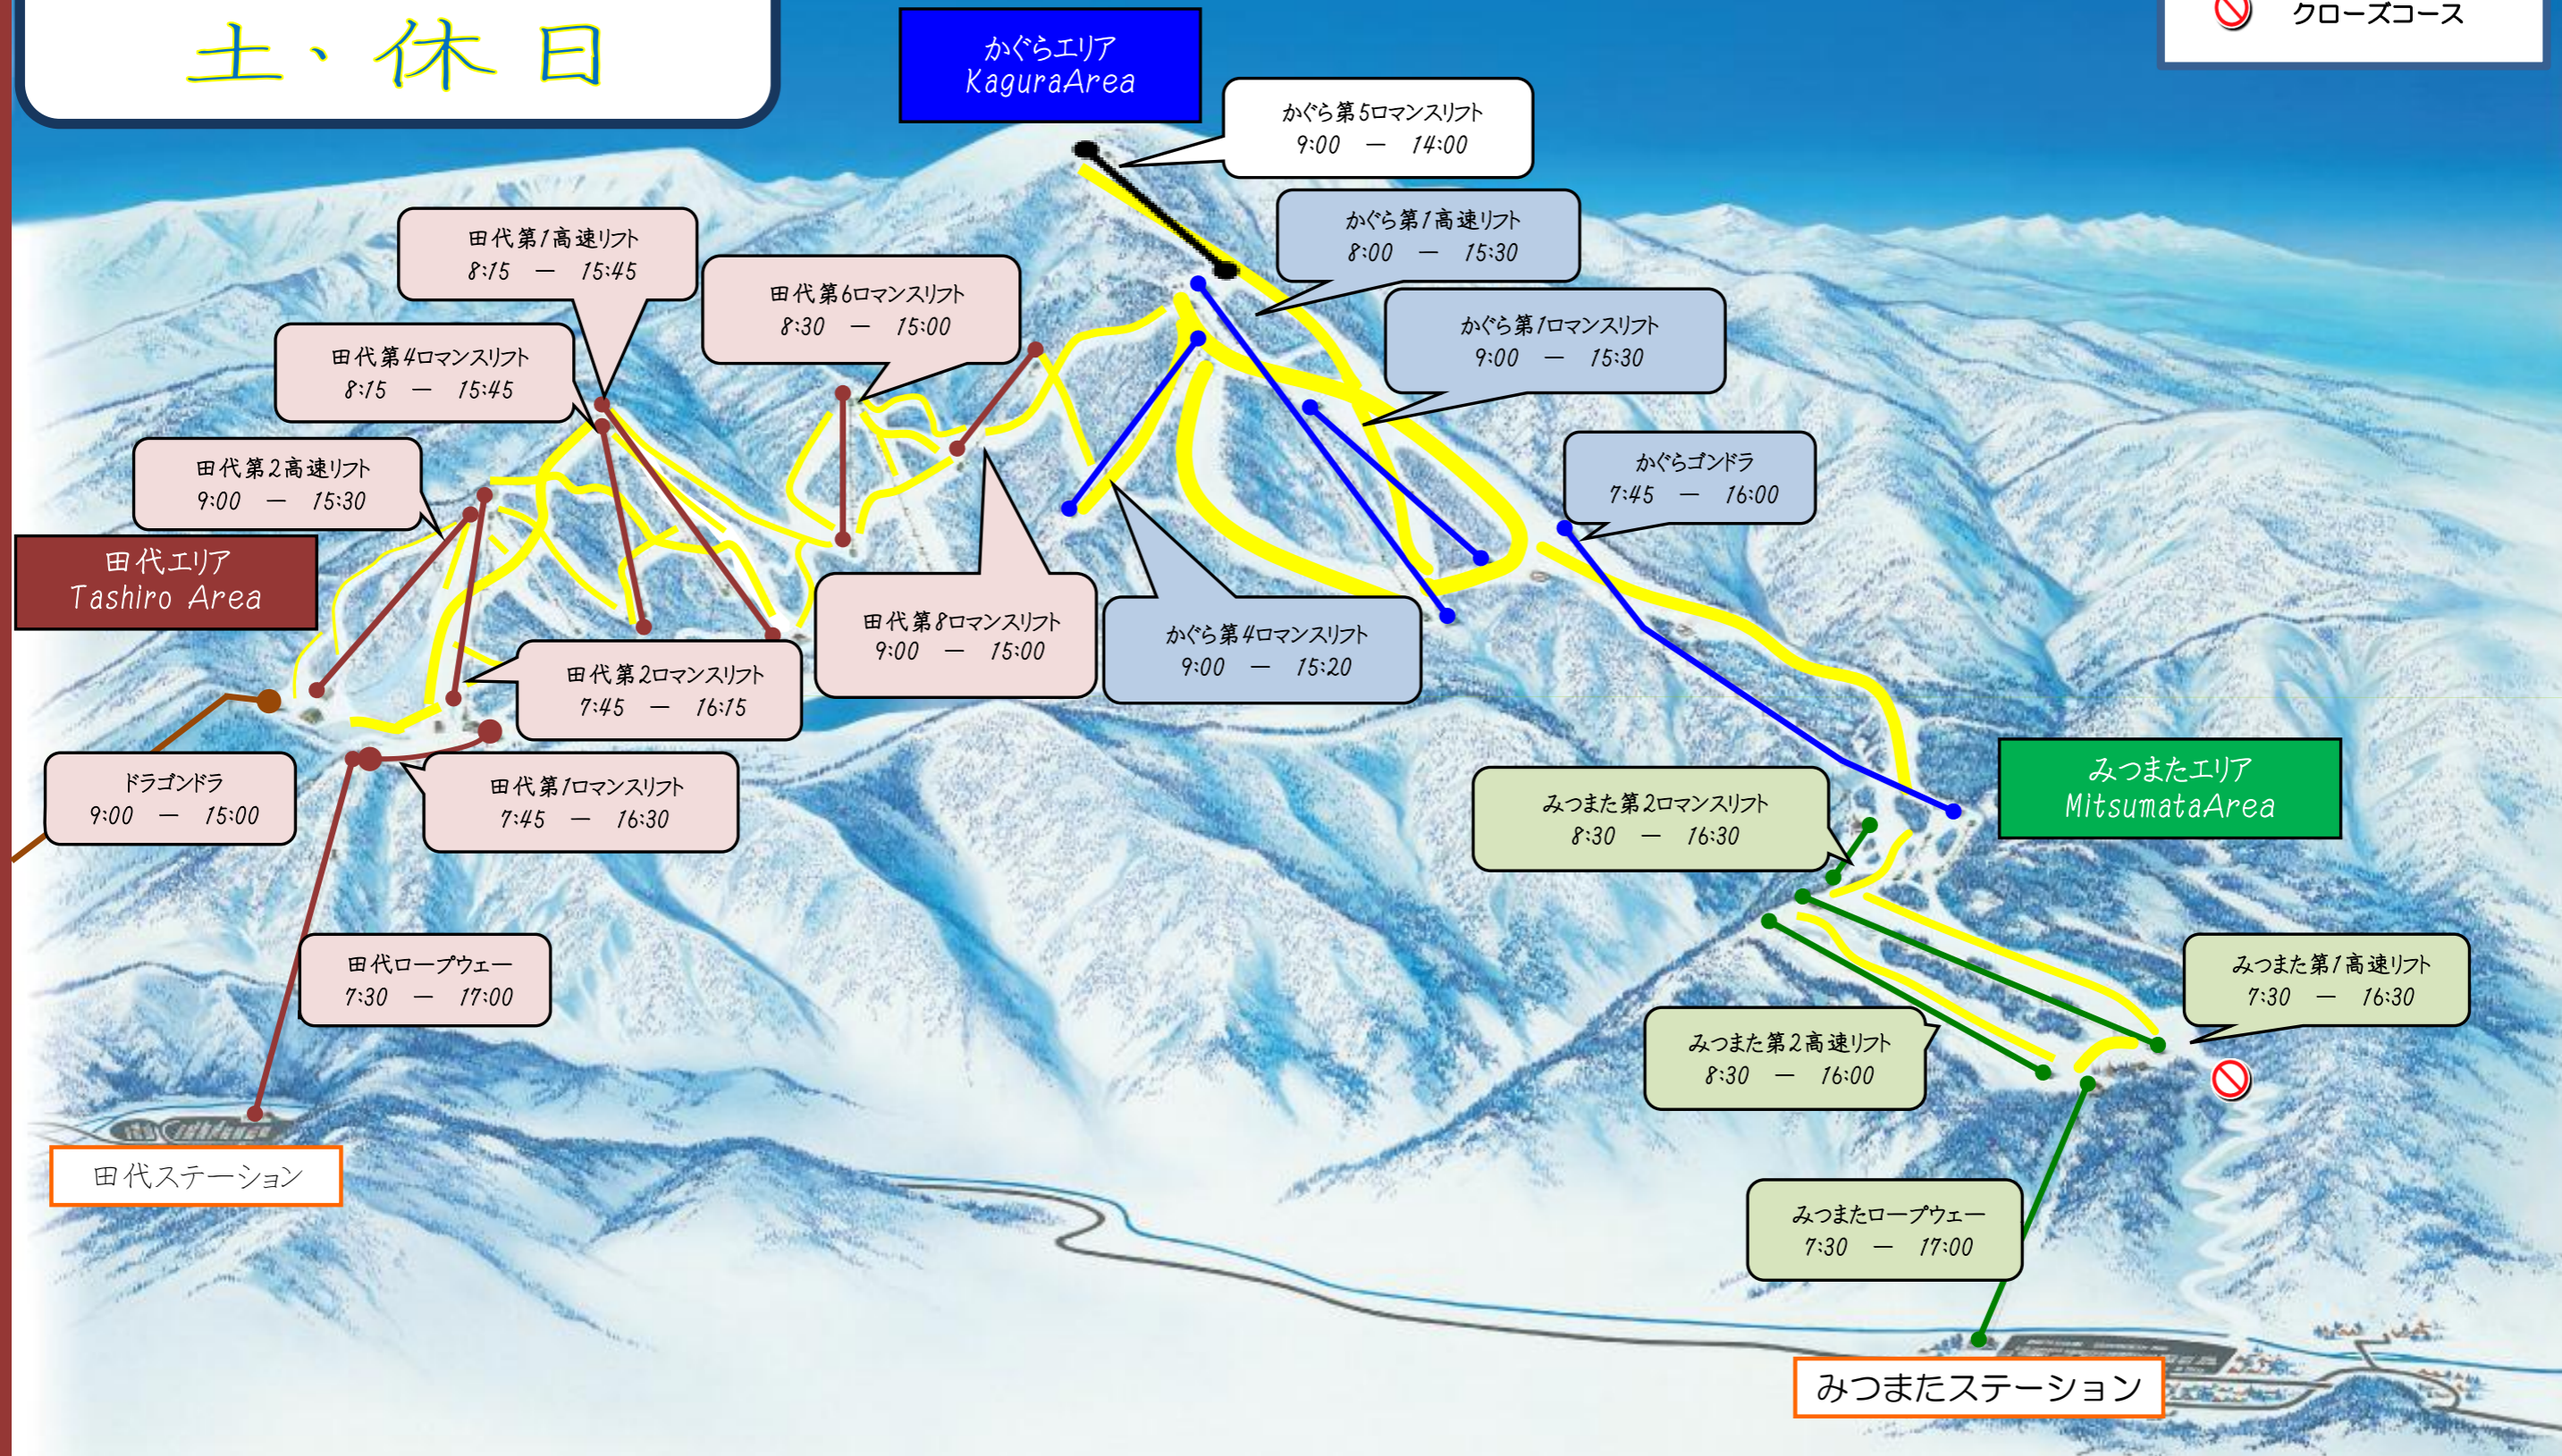

営業MAP 土・休日

-  滑走グレンデ
-  クローズコース

◇ 天候・コース状況などにより営業時間・営業内容を変更したり、ロープウェイ・リフト・ゴンドラを運休する場合がございます。お出かけの際は、事前にご確認ください。