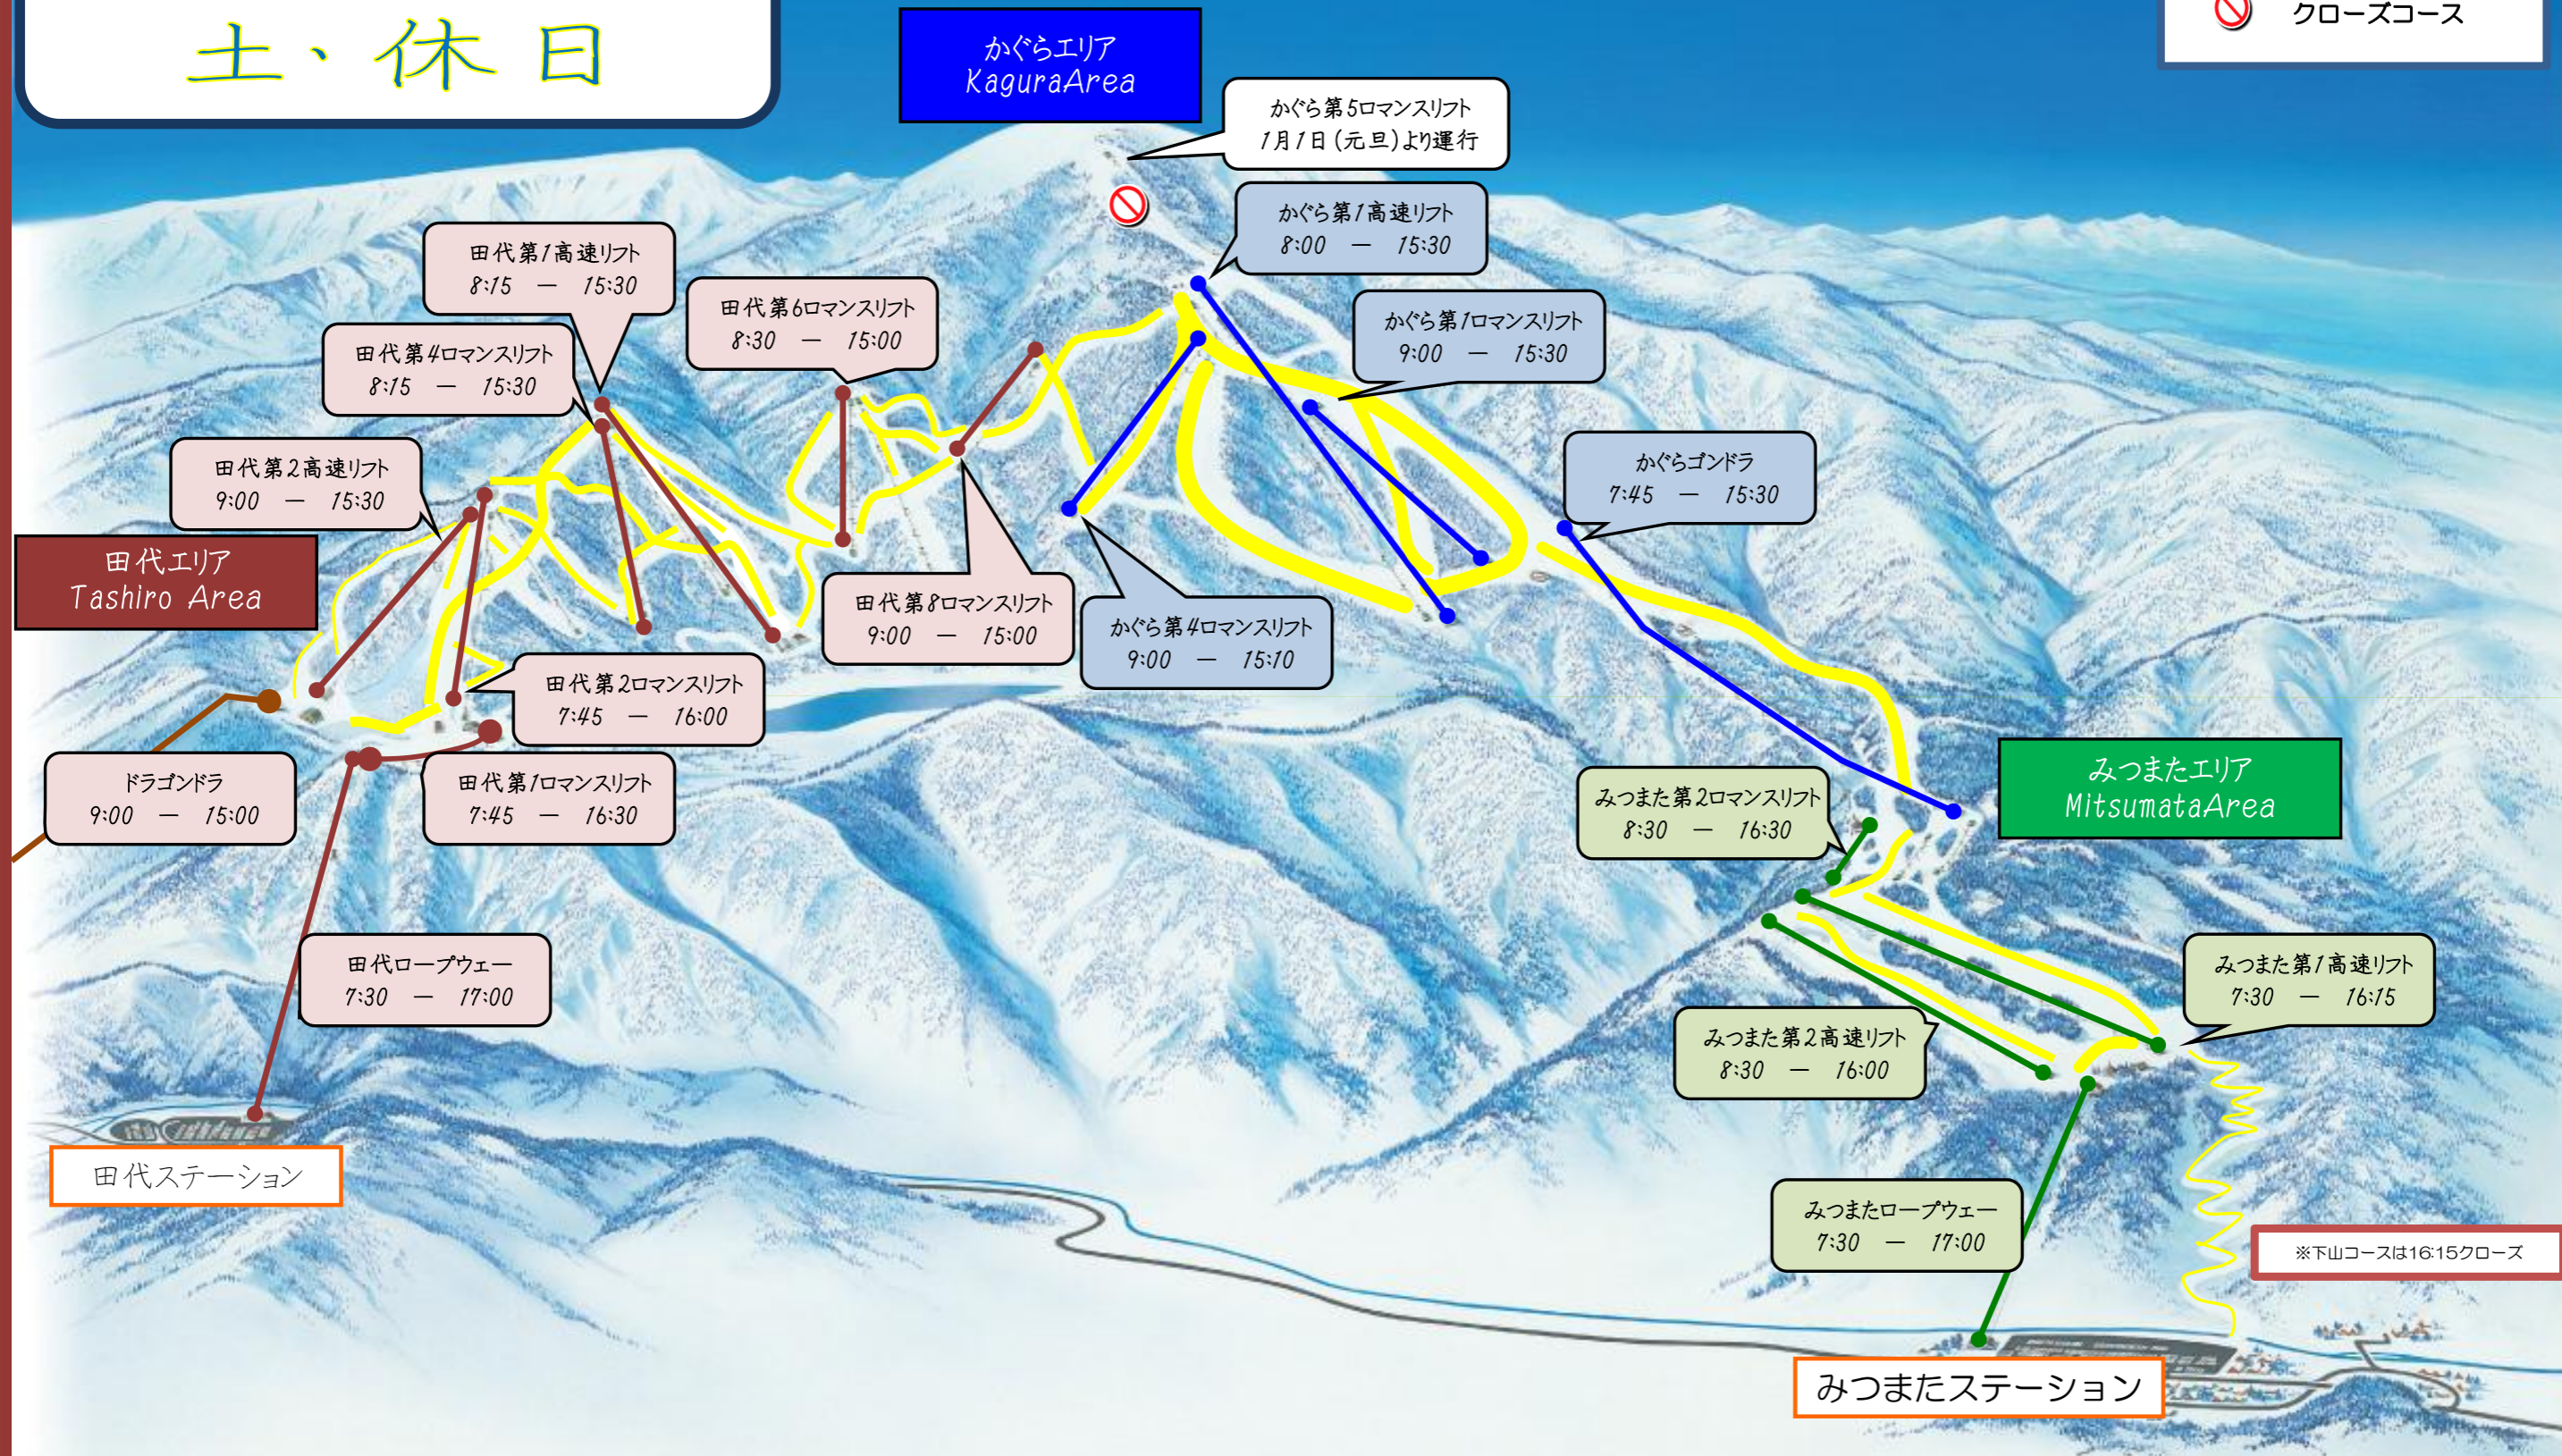

営業MAP 土・休日

- 滑走グレンデ
- ⊘ クローズコース

◇ 天候・コース状況などにより営業時間・営業内容を変更したり、ロープウェー・リフト・ Gondola を運休する場合がございます。お出かけの際は、事前にご確認ください。