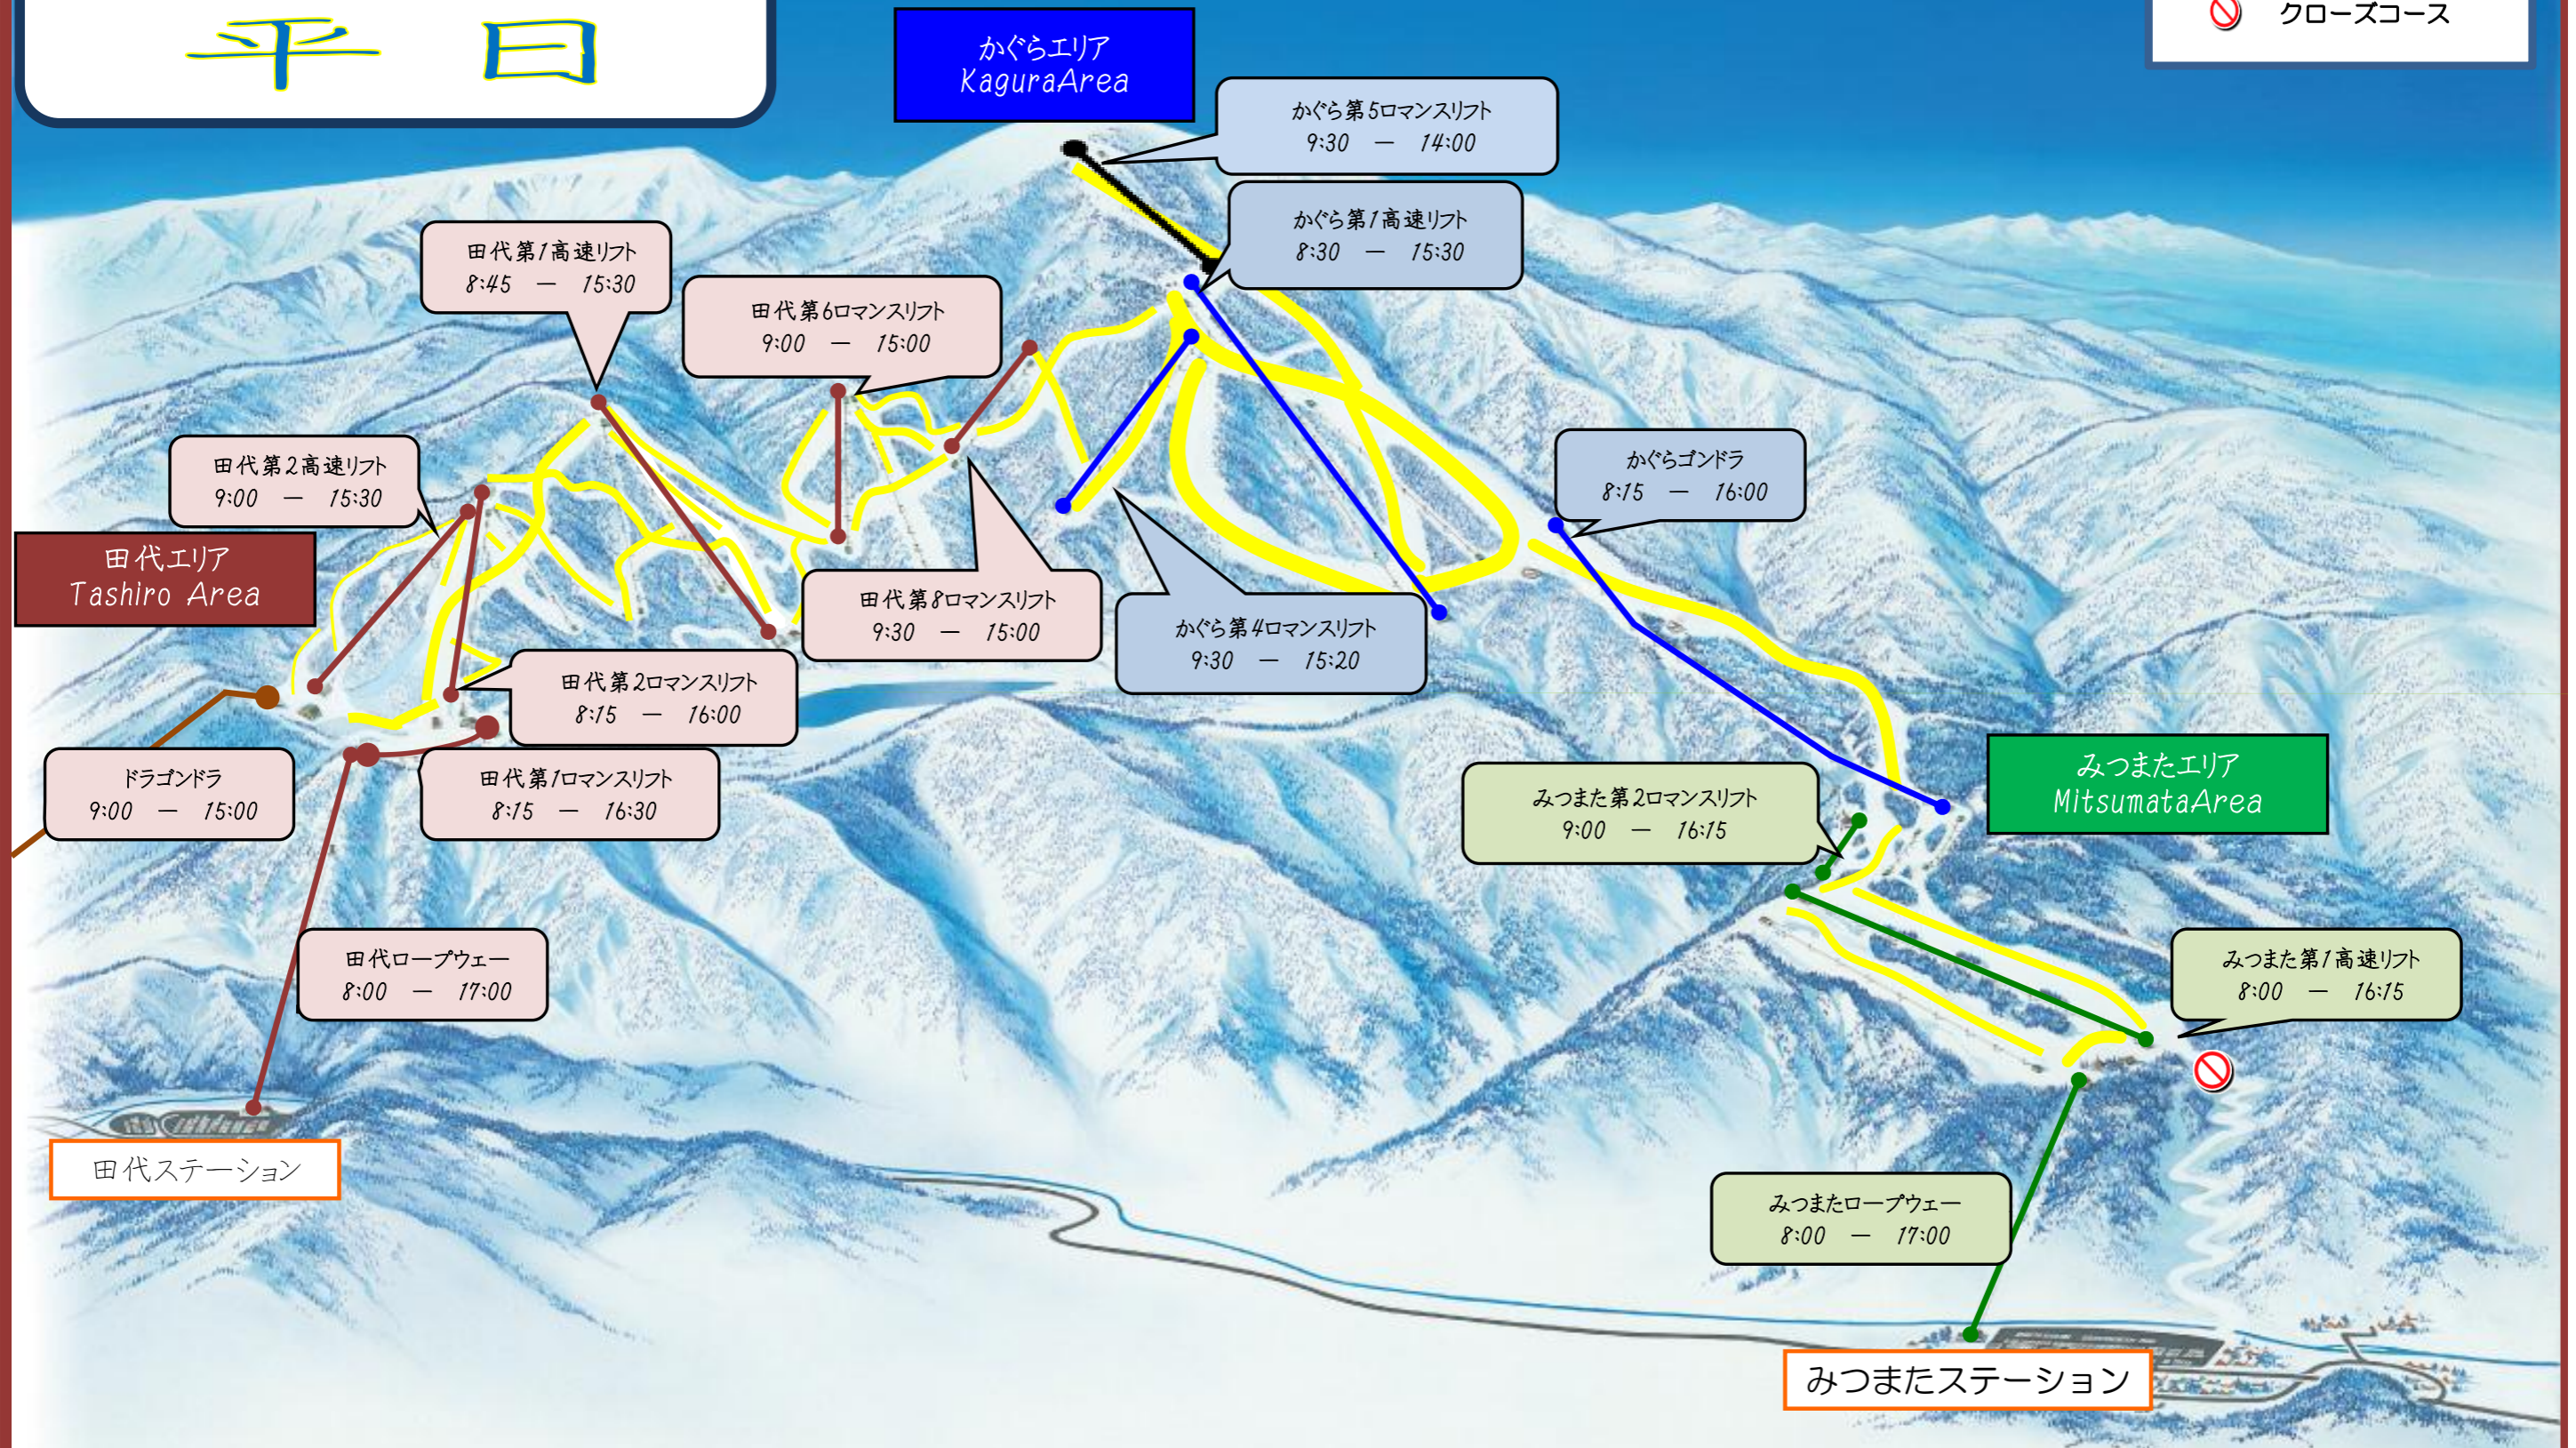

# 営業MAP 平日

- 滑走グレンデ
- ⊘ クローズコース

◇ 天候・コース状況などにより営業時間・営業内容を変更したり、ロープウェー・リフト・ゴンドラを運休する場合がございます。  
お出かけの際は、事前にご確認ください。