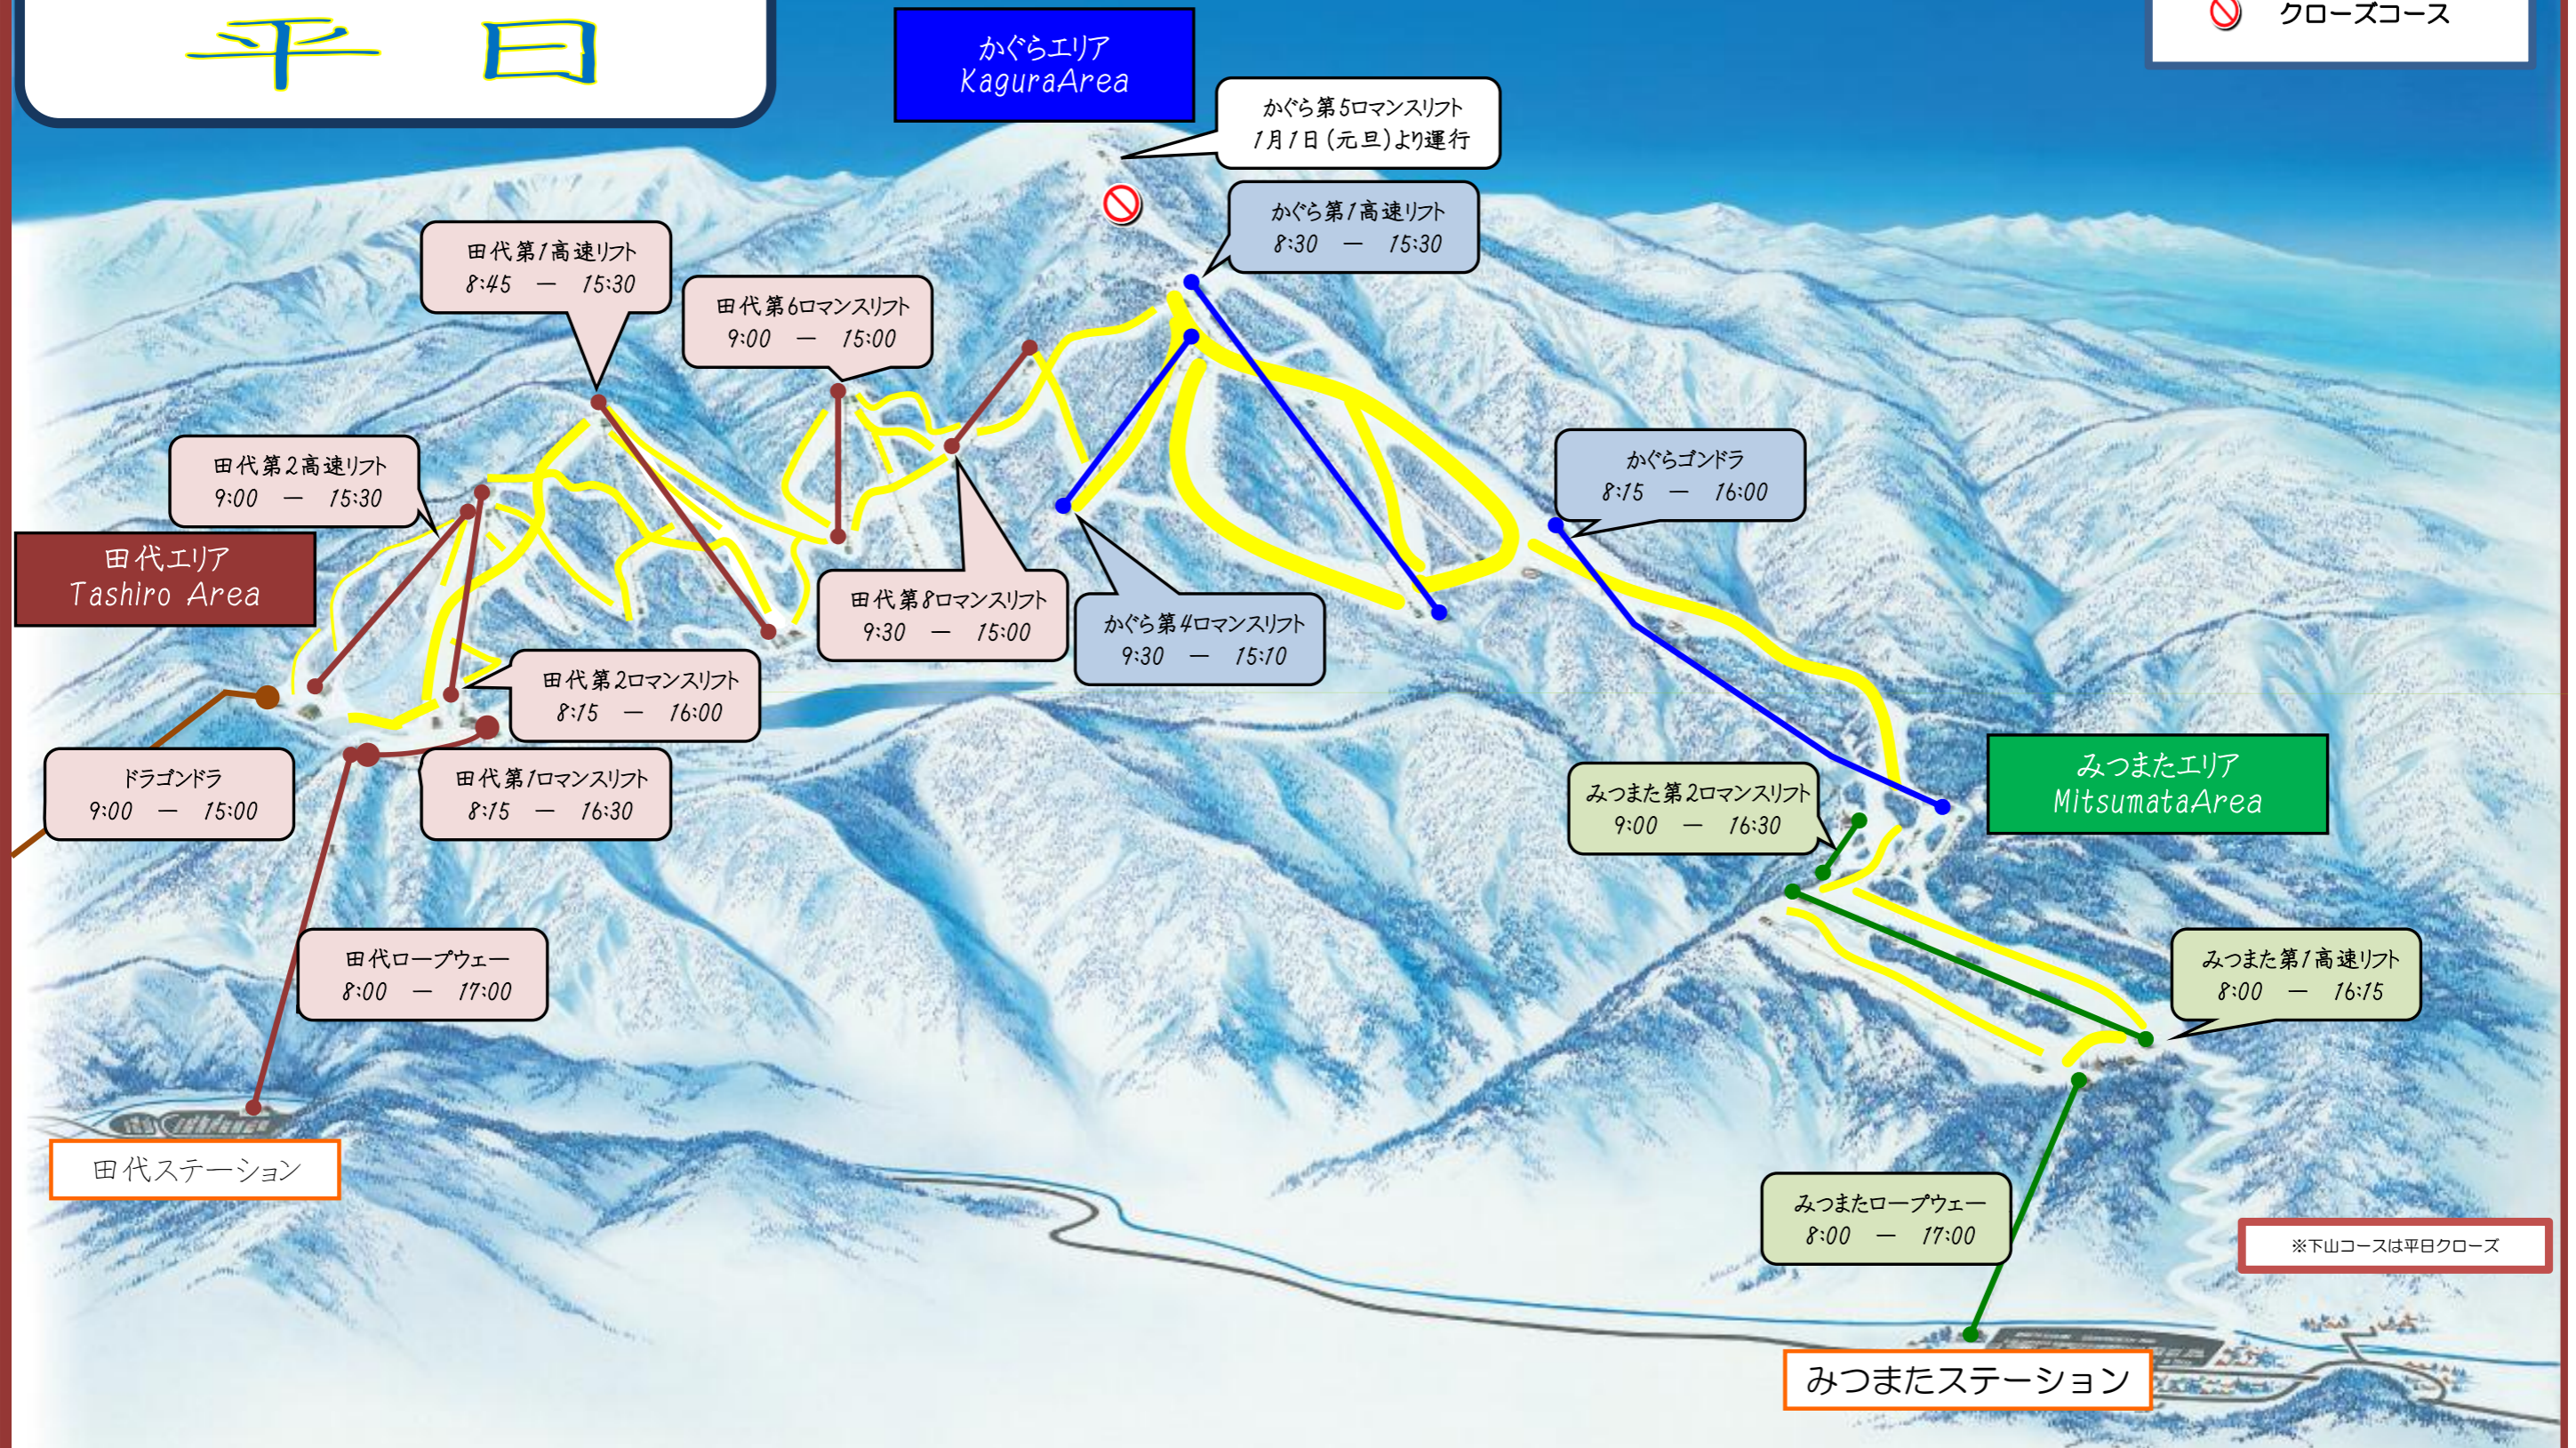

# 営業MAP 平日

- 滑走グレンデ
- ⊘ クローズコース

◇ 天候・コース状況などにより営業時間・営業内容を変更したり、ロープウェイ・リフト・ゴンドラを運休する場合がございます。  
お出かけの際は、事前にご確認ください。

※下山コースは平日クローズ