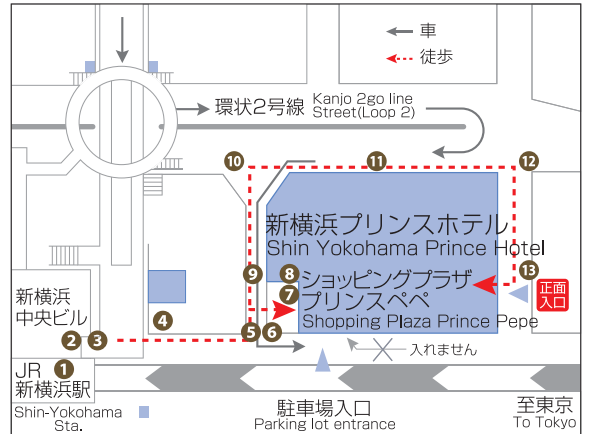

# 新横浜プリンスホテル 交通・地図のご案内

## 交差点拡大図 Crossing enlargement

電車／東海道新幹線・JR横浜線・市営地下鉄の新横浜駅より徒歩2分。  
 車／第三京浜道路港北I.C.から3km(平常時約5分)。  
 東名高速道路横浜青葉I.C.から約12km(平常時約25分)。  
 羽田空港よりバスで平常時約45分。駐車場あり(有料)

プリンスペペからの入口は12:00MID～6:00A.M.まで通行ができません。ホテル正面玄関へお回りください。

## 写真でのご案内

12:00 MID～6:00 A.M.の時間のホテルへの行き方(⑥までは上記と同じです。)

Prince Hotel  
Shin Yokohama

新横浜プリンスホテル  
 TEL : 045-471-1111  
 〒222-8533 神奈川県横浜市港北区新横浜3-4

[www.princehotels.co.jp/shinyokohama](http://www.princehotels.co.jp/shinyokohama)