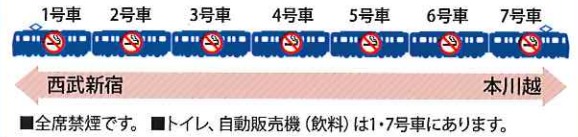

川越アクセスきっぷ

●発売期間：2014年4月1日(火)から通年

●発売駅：西武新宿駅・高田馬場駅

●発売額：大人1,500円 小児750円

●発売日：ご利用当日限り

●有効期限：ご利用当日限り

●有効区間：西武新宿駅または高田馬場駅から本川越駅までの1往復

●払い戻し：使用開始前に限りご購入いただいた駅で払い戻しができます。※所定の手数料がかかります。
乗車券のみ、または特急券のみの払い戻しはできませんので、ご注意ください。

※川越アクセスきっぷをお求めの際に往路・復路ともにご利用の特急電車を指定していただけます。(全席指定)

※発車間際の購入ですと間に合わない場合があります。※特急インターネット予約サービス、チケットレスサービス「Smooz」との併用はできません。

特急レッドアロー号の編成図

▶▶ 特急時刻表

※一部の特急電車のみ表示しています。

平日	行き	西武新宿発	高田馬場発	本川越着	かえり	本川越発	高田馬場着	西武新宿着
	小江戸1号	7:05	7:08	7:56	小江戸26号	15:34	16:16	16:19
	小江戸3号	7:30	7:34	8:16	小江戸28号	16:04	16:45	16:49
	小江戸5号	9:10	9:13	9:56	小江戸30号	16:30	17:11	17:15
	小江戸7号	9:30	9:33	10:16	小江戸32号	17:00	17:42	17:46
	小江戸9号	10:00	10:03	10:45	小江戸34号	17:30	18:12	18:16
	小江戸11号	10:30	10:33	11:15	小江戸36号	18:00	18:42	18:46
	小江戸13号	11:30	11:33	12:15	小江戸38号	18:30	19:12	19:16
	小江戸15号	12:30	12:33	13:15	小江戸40号	19:00	19:43	19:47
	小江戸17号	13:30	13:33	14:15	小江戸42号	19:30	20:12	20:16
	小江戸19号	14:30	14:33	15:15	小江戸44号	20:00	20:42	20:46

土曜
休日

行き	西武新宿発	高田馬場発	本川越着	かえり	本川越発	高田馬場着	西武新宿着
小江戸3号	7:30	7:33	8:16	小江戸26号	15:34	16:16	16:19
小江戸61号	8:00	8:03	8:46	小江戸64号	15:56	16:37	16:41
小江戸63号	9:00	9:03	9:46	小江戸30号	16:26	17:08	17:11
小江戸9号	10:00	10:03	10:46	小江戸32号	16:56	17:38	17:41
小江戸11号	10:30	10:33	11:16	小江戸34号	17:26	18:08	18:11
小江戸13号	11:30	11:33	12:16	小江戸36号	17:56	18:39	18:44
小江戸15号	12:30	12:33	13:15	小江戸38号	18:26	19:08	19:11
小江戸17号	13:30	13:33	14:15	小江戸40号	18:56	19:38	19:41
小江戸19号	14:30	14:33	15:15	小江戸42号	19:26	20:08	20:11
小江戸21号	15:30	15:33	16:16	小江戸44号	19:56	20:36	20:40