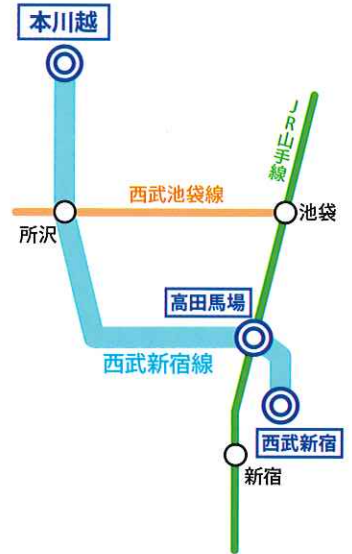

## 特急レッドアロー号の編成図

## ▶▶ 特急時刻表

※一部の特急電車のみ表示しています。

平日	行き	西武新宿発	高田馬場発	本川越着	かえり	本川越発	高田馬場着	西武新宿着
	小江戸1号	7:05	7:08	7:56	小江戸26号	15:34	16:16	16:19
	小江戸3号	7:30	7:34	8:16	小江戸28号	16:04	16:45	16:49
	小江戸5号	9:10	9:13	9:56	小江戸30号	16:30	17:11	17:15
	小江戸7号	9:30	9:33	10:16	小江戸32号	17:00	17:42	17:46
	小江戸9号	10:00	10:03	10:45	小江戸34号	17:30	18:12	18:16
	小江戸11号	10:30	10:33	11:15	小江戸36号	18:00	18:42	18:46
	小江戸13号	11:30	11:33	12:15	小江戸38号	18:30	19:12	19:16
	小江戸15号	12:30	12:33	13:15	小江戸40号	19:00	19:43	19:47
	小江戸17号	13:30	13:33	14:15	小江戸42号	19:30	20:12	20:16
	小江戸19号	14:30	14:33	15:15	小江戸44号	20:00	20:42	20:46

土曜  
休日

行き	西武新宿発	高田馬場発	本川越着	かえり	本川越発	高田馬場着	西武新宿着
小江戸3号	7:30	7:33	8:16	小江戸26号	15:34	16:16	16:19
小江戸61号	8:00	8:03	8:46	小江戸64号	15:56	16:37	16:41
小江戸63号	9:00	9:03	9:46	小江戸30号	16:26	17:08	17:11
小江戸9号	10:00	10:03	10:46	小江戸32号	16:56	17:38	17:41
小江戸11号	10:30	10:33	11:16	小江戸34号	17:26	18:08	18:11
小江戸13号	11:30	11:33	12:16	小江戸36号	17:56	18:39	18:44
小江戸15号	12:30	12:33	13:15	小江戸38号	18:26	19:08	19:11
小江戸17号	13:30	13:33	14:15	小江戸40号	18:56	19:38	19:41
小江戸19号	14:30	14:33	15:15	小江戸42号	19:26	20:08	20:11
小江戸21号	15:30	15:33	16:16	小江戸44号	19:56	20:36	20:40

## ▶▶ 路線図