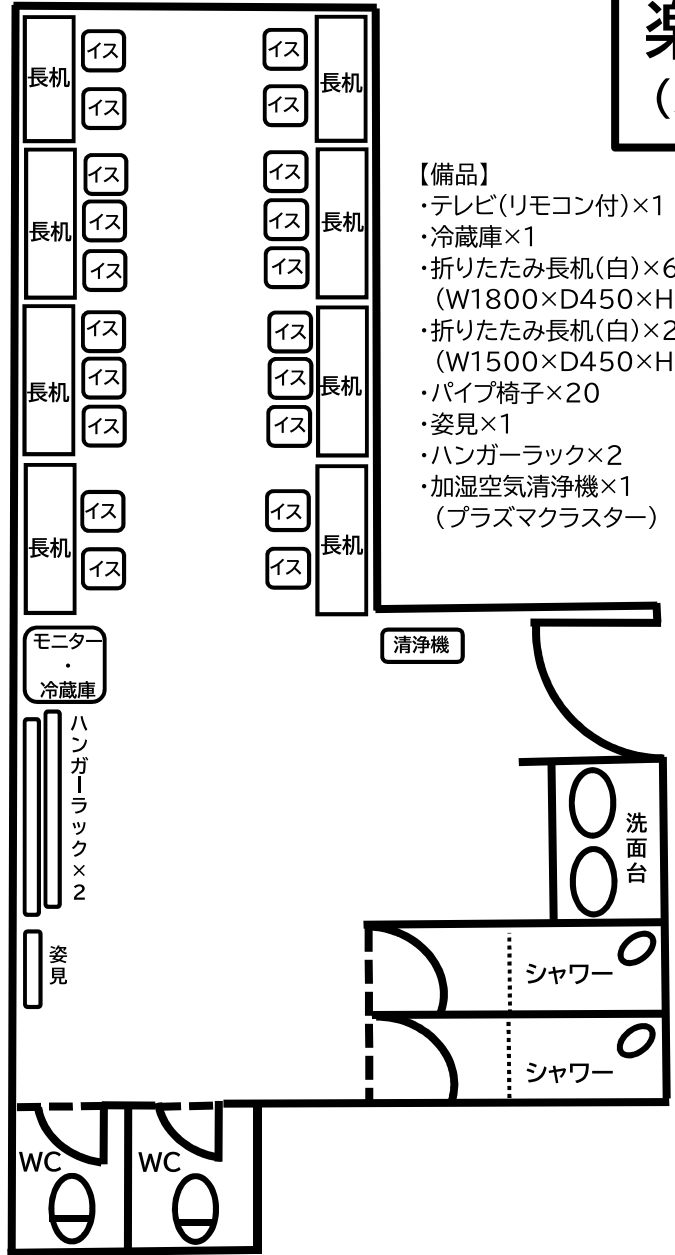

楽屋 1 (32.2㎡)

- 【備品】
- ・テレビ(リモコン付)×1
 - ・冷蔵庫×1
 - ・折りたたみ長机(白)×6
(W1800×D450×H700)
 - ・折りたたみ長机(白)×2
(W1500×D450×H700)
 - ・パイプ椅子×20
 - ・姿見×1
 - ・ハンガーラック×2
 - ・加湿空気清浄機×1
(プラズマクラスター)

【備品】

- ・テレビ(リモコン付)×1
- ・冷蔵庫×1
- ・折りたたみ長机(黒)×8
(W1800×D450×H700)
- ・椅子×15
- ・姿見×1
- ・ハンガーラック×2
- ・加湿空気清浄機×1
(プラズマクラスター)

楽屋 2

(29.8㎡)

楽屋 3 (10.3㎡)

【備品】

- ・テレビ(リモコン付)×1
- ・冷蔵庫×1
- ・椅子×6
- ・姿見×1
- ・ハンガーラック×1
- ・ポールハンガーラック×1
- ・ドレッサー(椅子付)×2
- ・加湿空気清浄機×1
(プラズマクラスター)