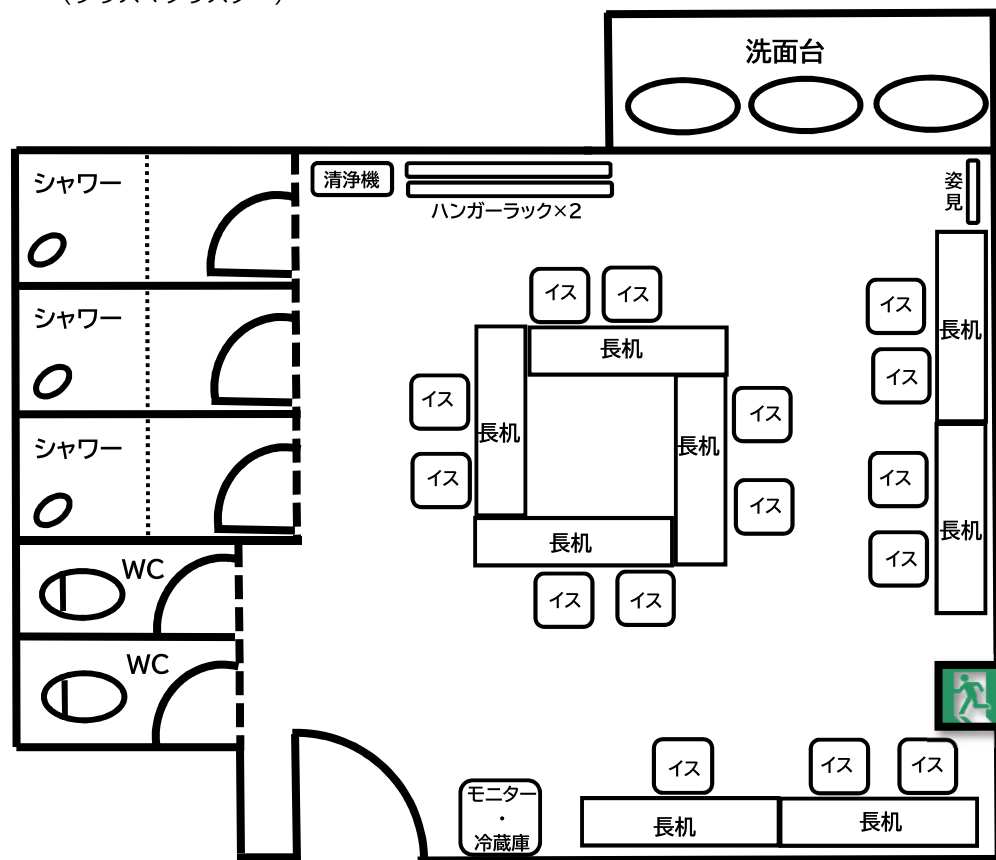

楽屋 1 (32.2㎡)

- 【備品】
- ・テレビ(リモコン付)×1
 - ・冷蔵庫×1
 - ・折りたたみ長机(白)×6
(W1800×D450×H700)
 - ・折りたたみ長机(白)×2
(W1500×D450×H700)
 - ・パイプ椅子×20
 - ・姿見×1
 - ・ハンガーラック×2
 - ・加湿空気清浄機×1
(プラズマクラスター)

【備品】

- ・テレビ(リモコン付)×1
- ・冷蔵庫×1
- ・折りたたみ長机(黒)×8
(W1800×D450×H700)
- ・椅子×15
- ・姿見×1
- ・ハンガーラック×2
- ・加湿空気清浄機×1
(プラズマクラスター)

楽屋 2

(29.8㎡)

楽屋 3 (10.3㎡)

【備品】

- ・テレビ(リモコン付)×1
- ・冷蔵庫×1
- ・椅子×6
- ・姿見×1
- ・ハンガーラック×1
- ・ポールハンガーラック×1
- ・ドレッサー(椅子付)×2
- ・加湿空気清浄機×1
(プラズマクラスター)