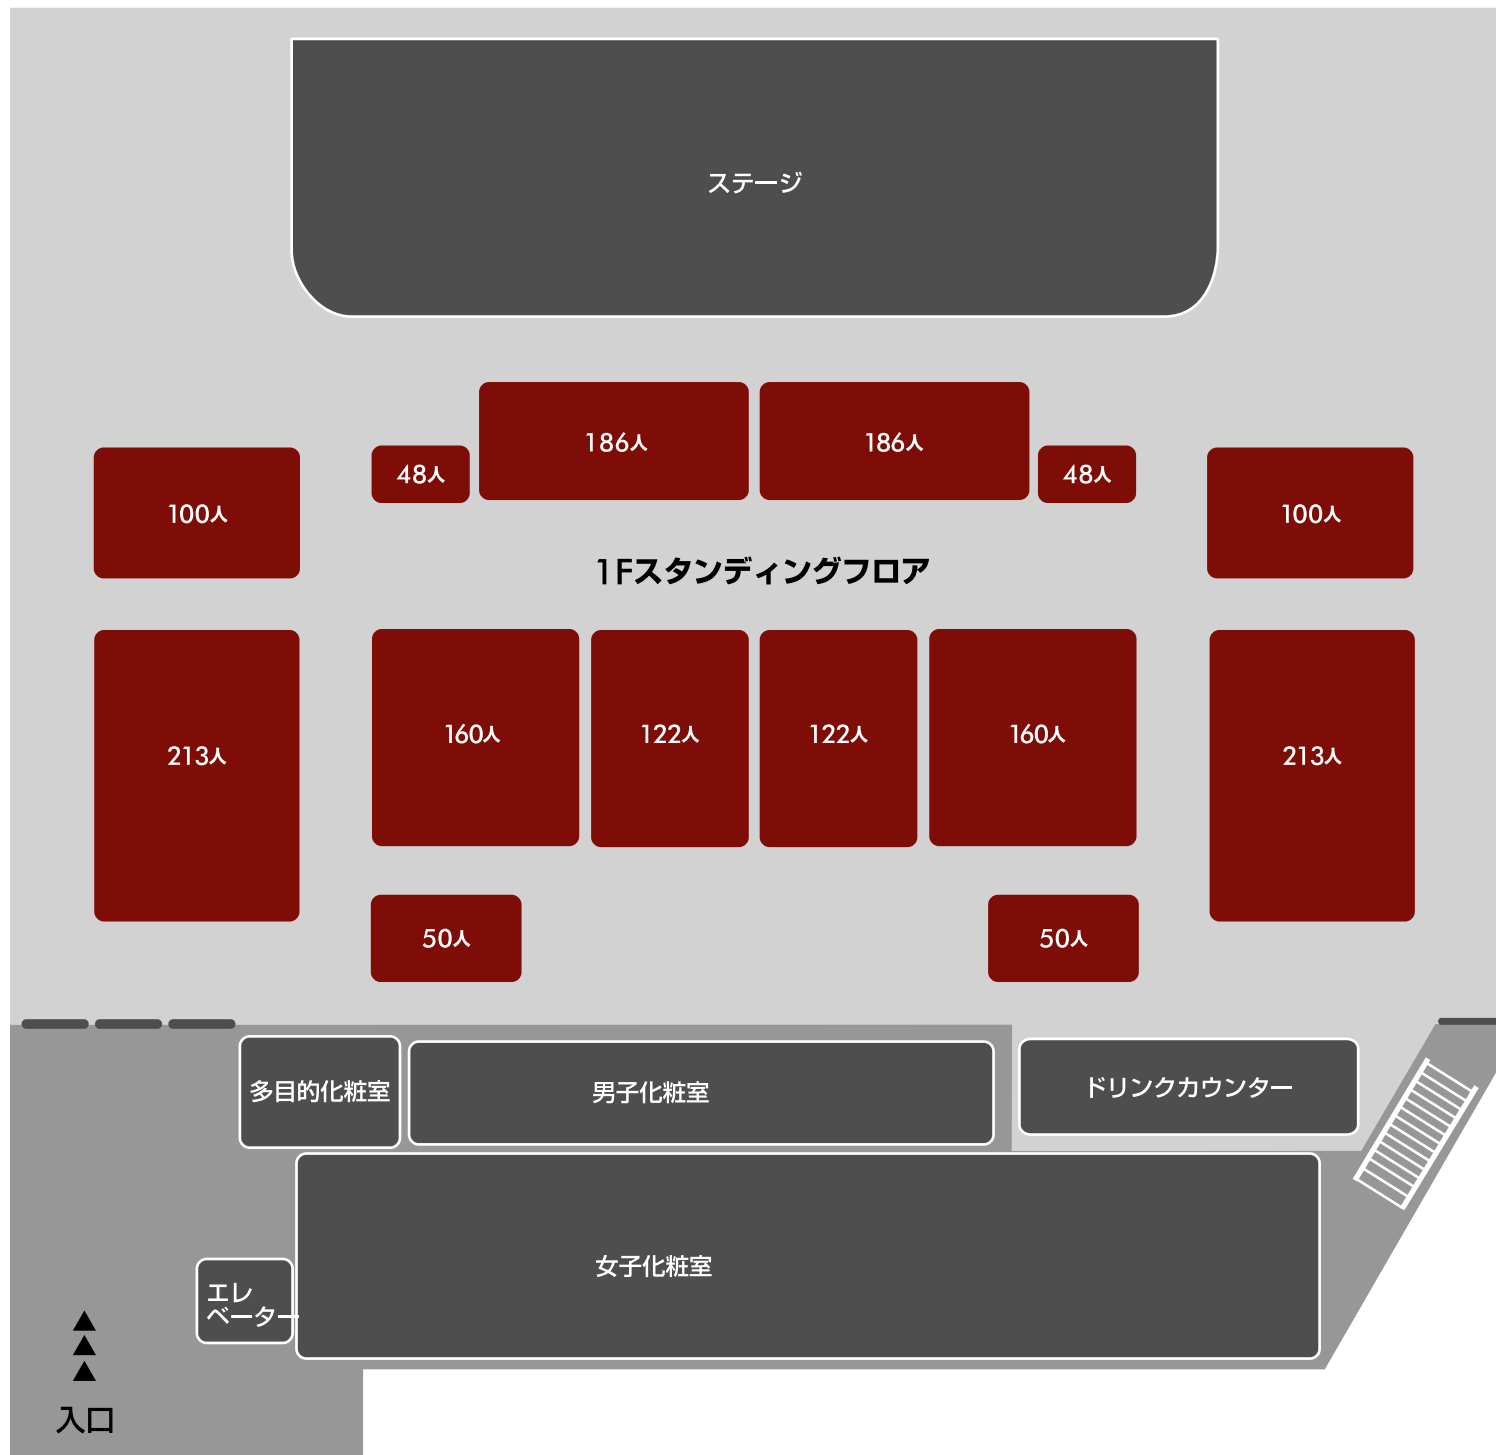

# FLOOR MAP

### floor DATA

1Fスタンディング 1,758人  
 1Fシート 750席  
 2Fシート 126席 (テラス席114 : 席+VIP席 : 12席)