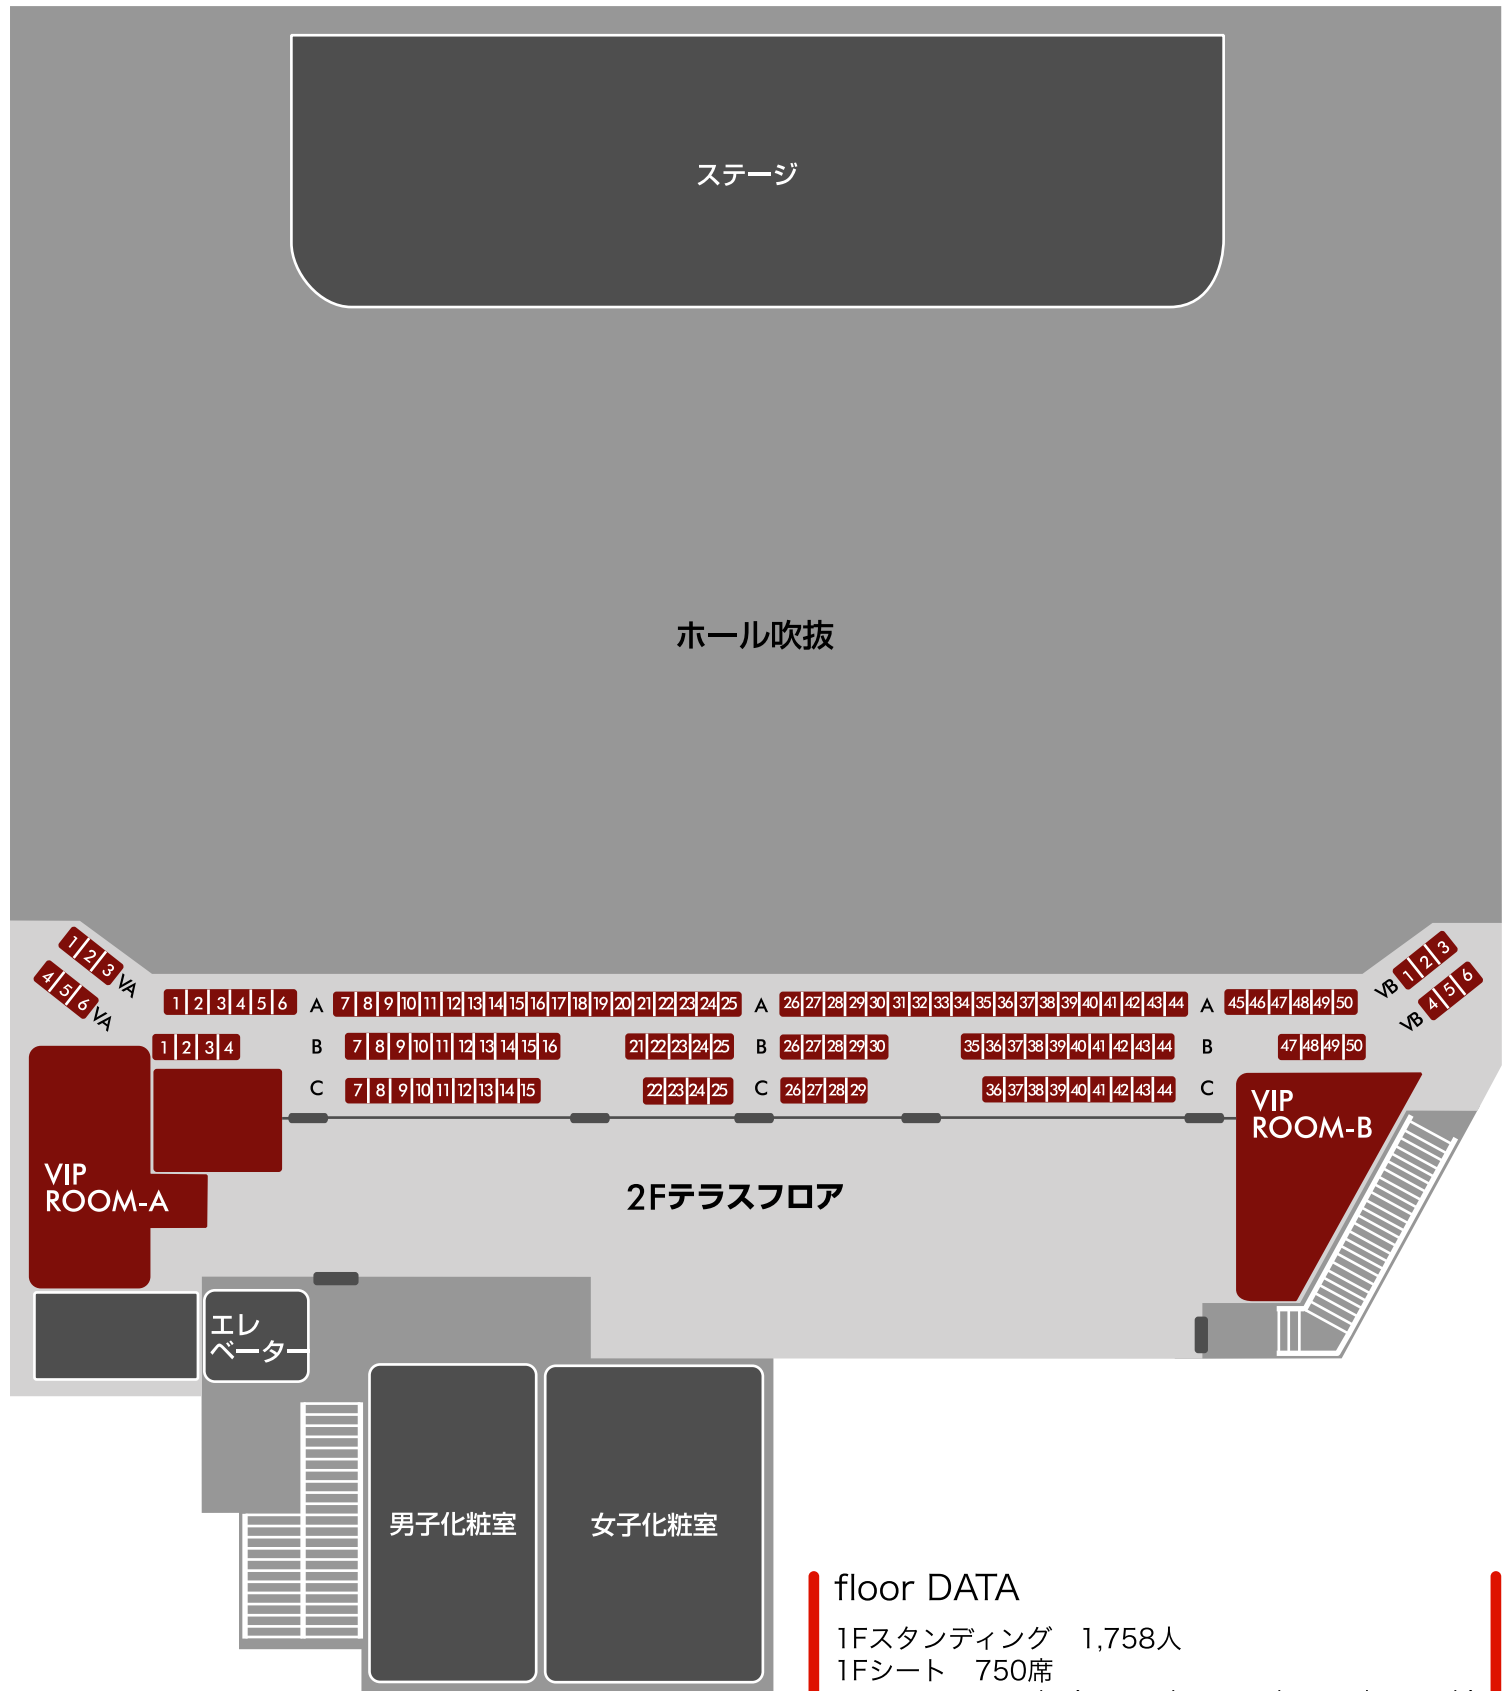

FLOOR MAP

Stellar Ball

2Fテラスフロア

floor DATA

1Fスタンディング 1,758人
1Fシート 750席
2Fシート 126席 (テラス席114 : 席+VIP席 : 12席)