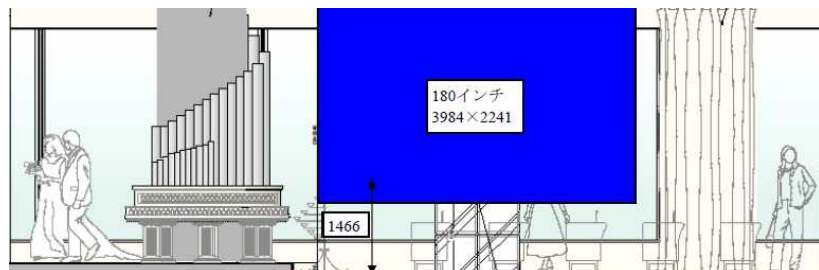

目の前に広がる空・海・緑といったグランドプリンスホテル広島ならではの眺望を見渡せるウエディングチャペルの魅力はそのままに、ウエディングコンセプト「BLUE VIEW WEDDING」に沿った美しい映像演出と空と海を臨むパノラマの眺望を見渡すカーテンオープンの演出を挙式のオープニングに取り入れた新しいスタイルにリニューアルいたします。この度のリニューアルでは新郎新婦さまと、ゲストの皆さまの印象に強く残るさらに感動的な挙式シーンをご提案いたします。今後もお客さまのニーズに叶うオリジナリティあふれるウエディングシーンの創出を目指し進化してまいります。

新規演出内容 クリスタルチャペル ~ La lumière nouvelle ~

電動ロール遮光スクリーン 13 基設置・プロジェクター 3 基設置

現在のチャペルのパノラマ(180°)に広がるガラス面に電動ロール遮光スクリーンを設置し、映像演出とカーテンオープンの演出を挙式のオープニング(約1分半)に取り入れた挙式スタイルにリニューアルいたします。

スクリーン設置イメージ

映像演出(海と光をイメージした映像投影)