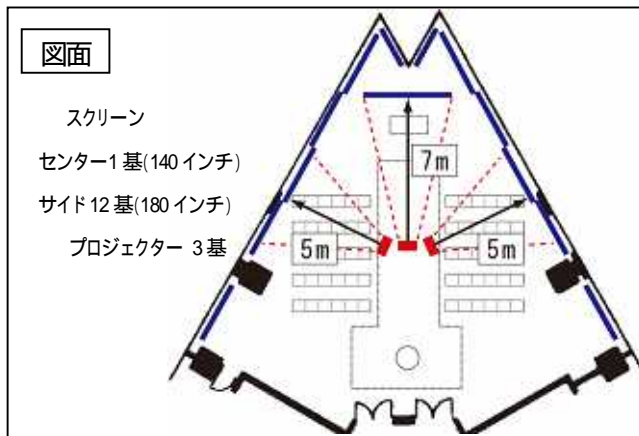

新規演出内容 クリスタルチャペル ~ La lumière nouvelle ~

電動ロール遮光スクリーン 13 基設置・プロジェクター 3 基設置

現在のチャペルのパノラマ(180°)に広がるガラス面に電動ロール遮光スクリーンを設置し、映像演出とカーテンオープンの演出を挙式のオープニング(約1分半)に取り入れた挙式スタイルにリニューアルいたします。

スクリーン設置イメージ

映像演出(海と光をイメージした映像投影)