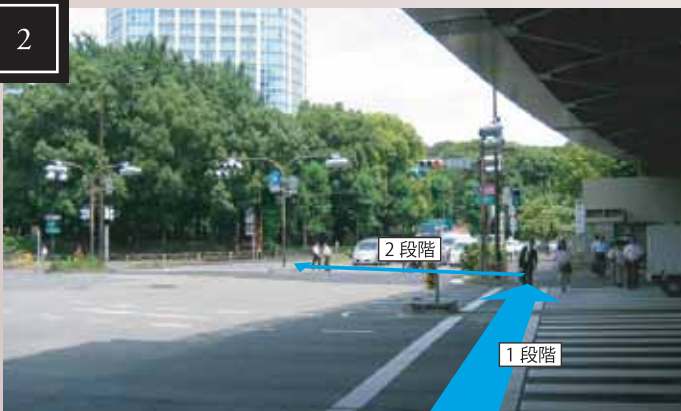

ホテル宿泊入口（南エントランス）までの道順 （都営大江戸線赤羽橋駅 赤羽橋口より）

The Prince Park Tower Tokyo

Access guide

1

赤羽橋駅赤羽橋口の地上に出られましたら交差点の斜め向こうに見える建物がホテルになります。

2

目の前の赤羽橋交差点を2段階でお渡りください。

3

交差点をお渡りいただきましたら右手にお進みください。

そのまま道なりにお進みいただくと左手にホテル入口が見えてきます。

4

歩行者用導線をお進みいただくとホテル宿泊者入口（南エントランス）へ到着です。
宴会場入口（東エントランス）へはホテル内からも外からもお進みいただけますが、少々距離がございます。

WELCOME