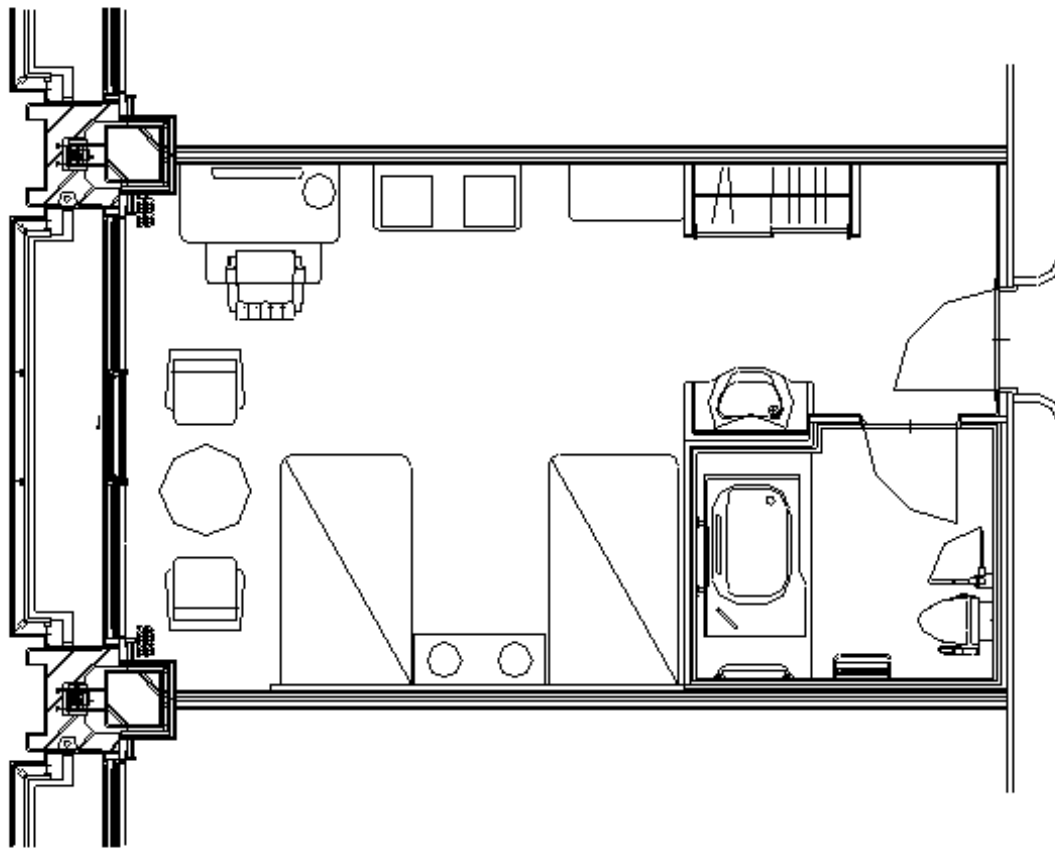

# ユニバーサルルーム~Universal Room~

## ルーム概要 Overview of Suites

料金 Tariff	面積(m <sup>2</sup> ) Area(m <sup>2</sup> )	定員 Persons	ベッドスタイル Style of bed	ベッドサイズ(mm) Size of bed(mm)
¥59,400	38.0	2	ツイン Twin	1,150×2,030 (2)

※サービス料・消費税が含まれます。(宿泊税別)  
※記載内容は予告なく変更になる場合がございます。  
※Prices shown include service charge and tax.  
Accommodation tax is not included.  
※Overview are subject to change without notice.