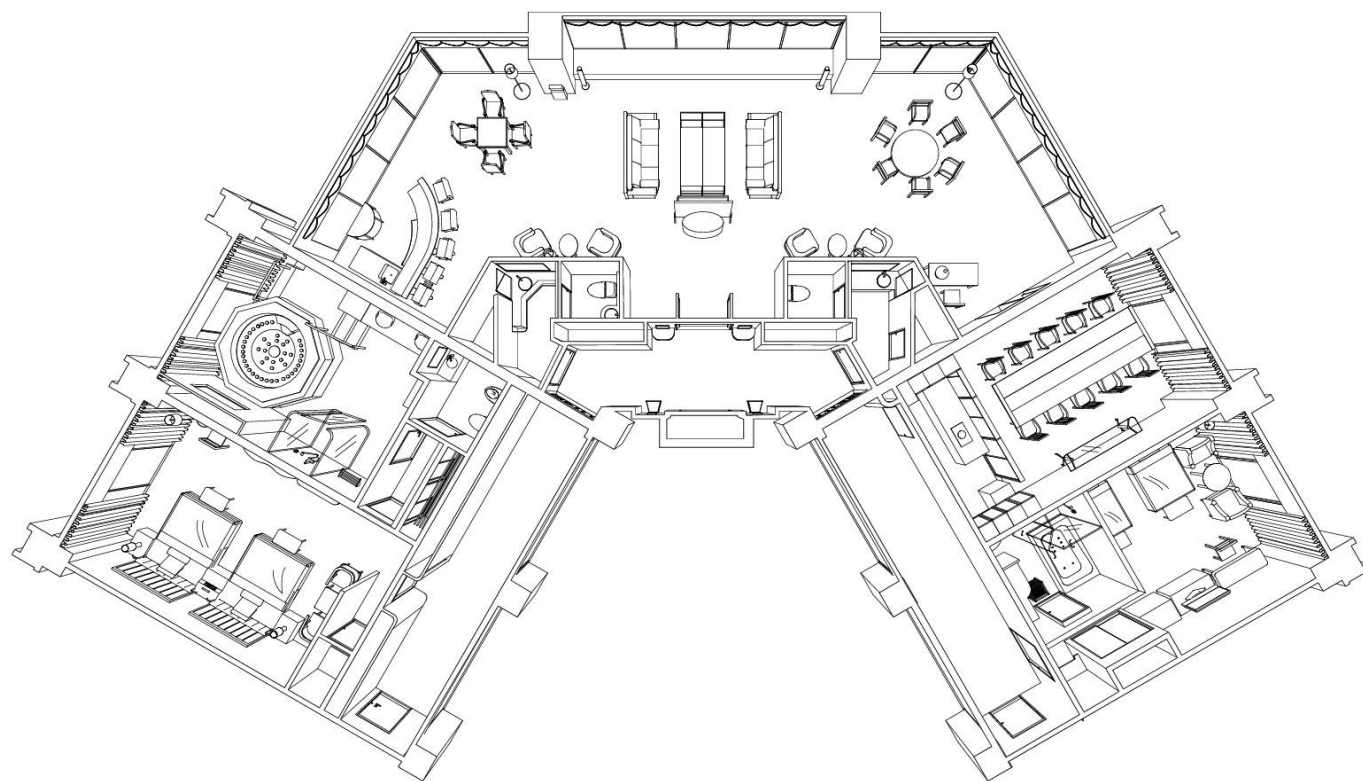

レインボーロイヤルスイートルーム~Rainbow Royal Suite Room~

ルーム概要 Overview of Suites

料金 Tariff	面積(m ²) Area(m ²)	定員 Persons	ベッドスタイル Style of bed	ベッドサイズ(mm) Size of bed(mm)
¥1,425,600	325.0	4	ツイン/ツイン Twin/Twin	1,600×2,030 (2) / 1,200×2,030 (2)