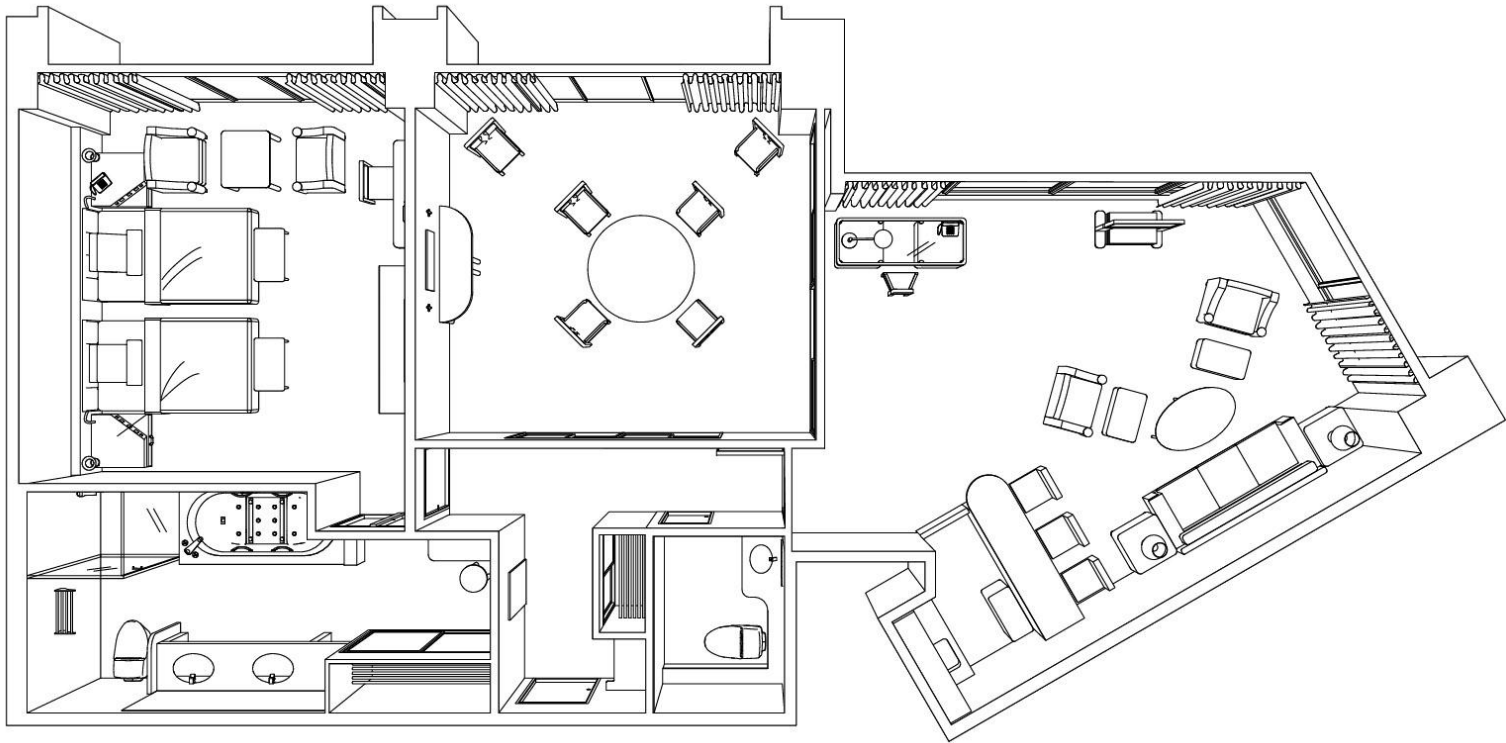

プリンススイートルーム~Prince Suite Room~

ルーム概要 Overview of Suites

料金 Tariff	面積(m ²) Area(m ²)	定員 Persons	ベッドスタイル Style of bed	ベッドサイズ(mm) Size of bed(mm)
¥237,600	113.3	2	ハリウッドツイン Hollywood Twin	1,400×2,030 (2)

※サービス料・消費税が含まれます。(宿泊税別)
 ※記載内容は予告なく変更になる場合がございます。
 ※Prices shown include service charge and tax.
 Accommodation tax is not included.
 ※Overview are subject to change without notice.