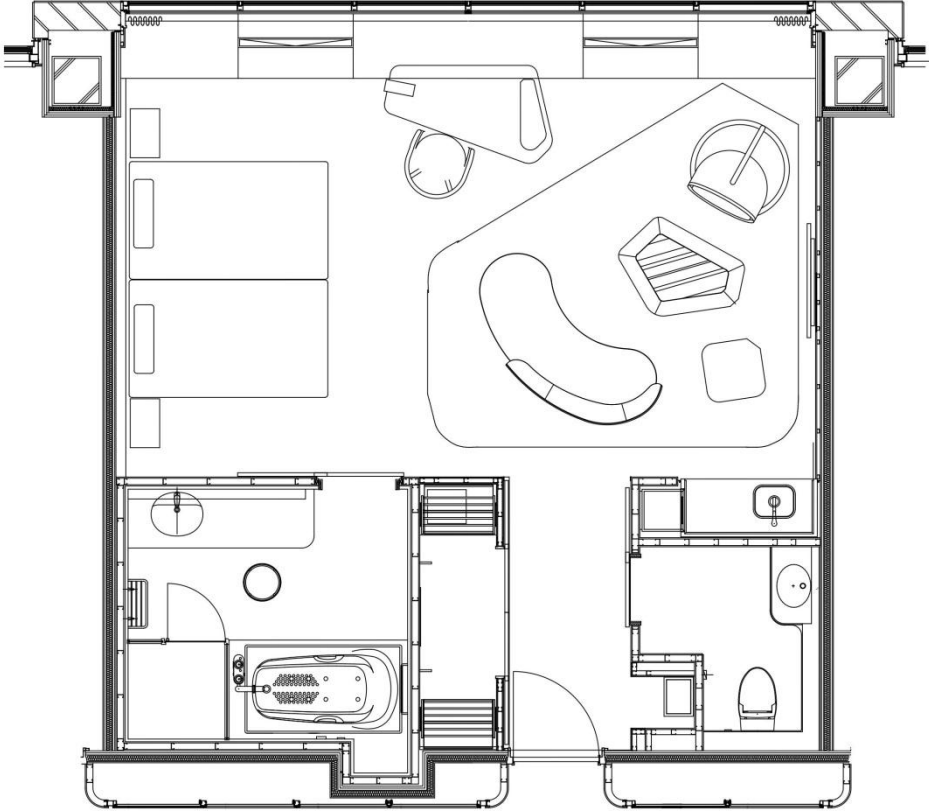

プレミアムジュニアスイートルーム~Premium Junior Suite Room~

ルーム概要 Overview of Suites

| 料金 Tariff | 面積(m ²) Area(m ²) | 定員 Persons | ベッドスタイル Style of bed | ベッドサイズ(mm) Size of bed(mm) |
|--------------|--|---------------|----------------------------|-------------------------------|
| ¥118,800 | 50.1 | 2 | ハリウッドツイン Hollywood Twin | 1,200 × 2,030 (2) |