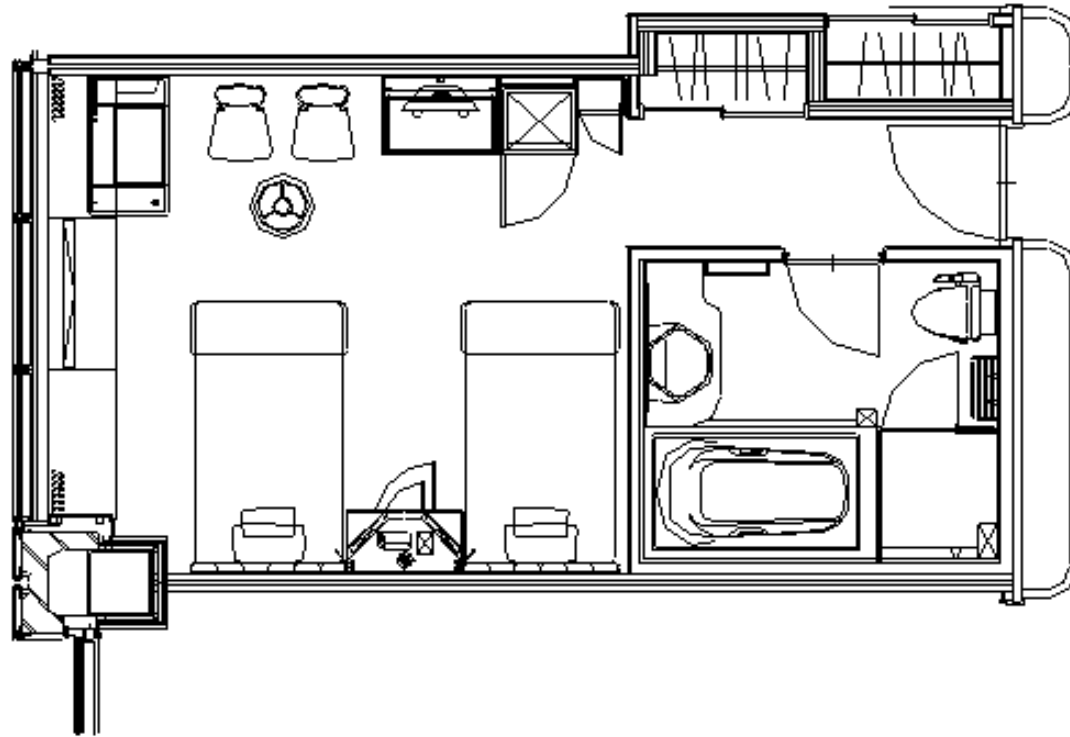

パークツインルーム~Park Twin Room~

ルーム概要 Overview of Suites

料金 Tariff	面積(m ²) Area(m ²)	定員 Persons	ベッドスタイル Style of bed	ベッドサイズ(mm) Size of bed(mm)
¥47,520	28.7	2	ツイン Twin	1,150×2,030 (2)

※サービス料・消費税が含まれます。(宿泊税別)
※記載内容は予告なく変更になる場合がございます。
※Prices shown include service charge and tax.
Accommodation tax is not included.
※Overview are subject to change without notice.