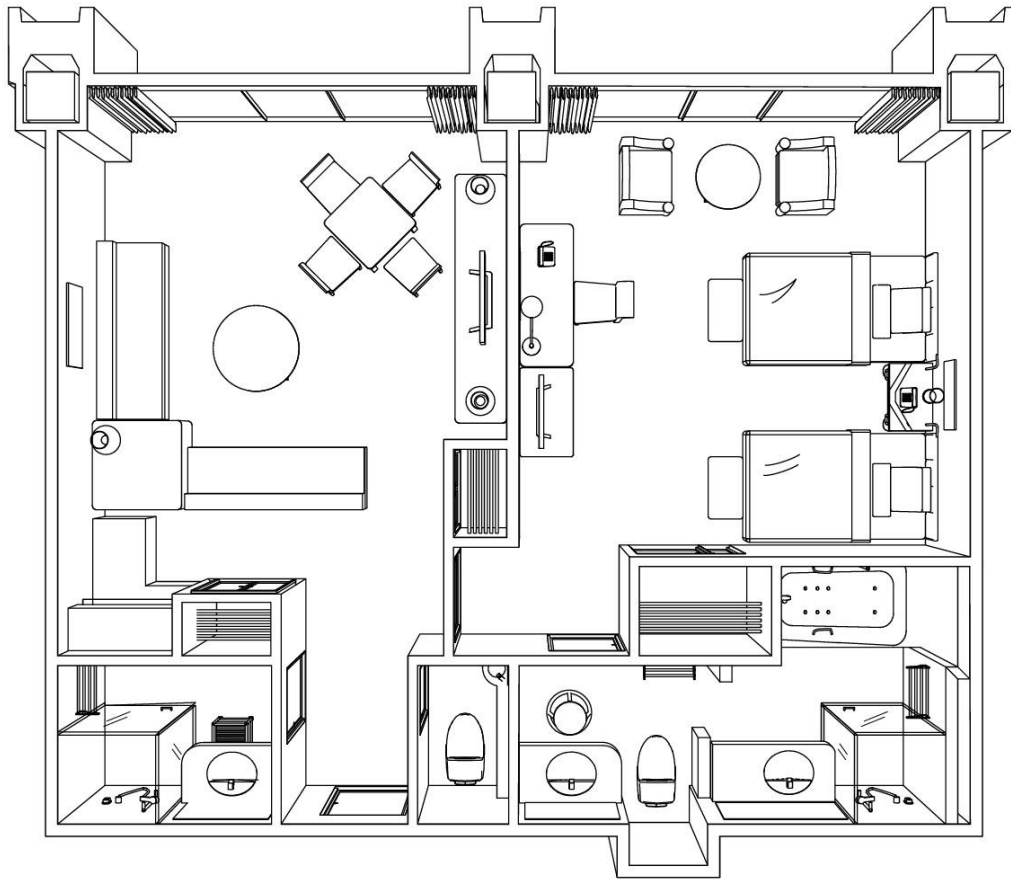

パークスイートルーム~Park Suite Room~

ルーム概要 Overview of Suites

料金 Tariff	面積(m ²) Area(m ²)	定員 Persons	ベッドスタイル Style of bed	ベッドサイズ(mm) Size of bed(mm)
¥142,560	76.4	4	ツイン Twin	1,200×2,030 (2)

※サービス料・消費税が含まれます。(宿泊税別)
 ※記載内容は予告なく変更になる場合がございます。
 ※Prices shown include service charge and tax.
 Accommodation tax is not included.
 ※Overview are subject to change without notice.