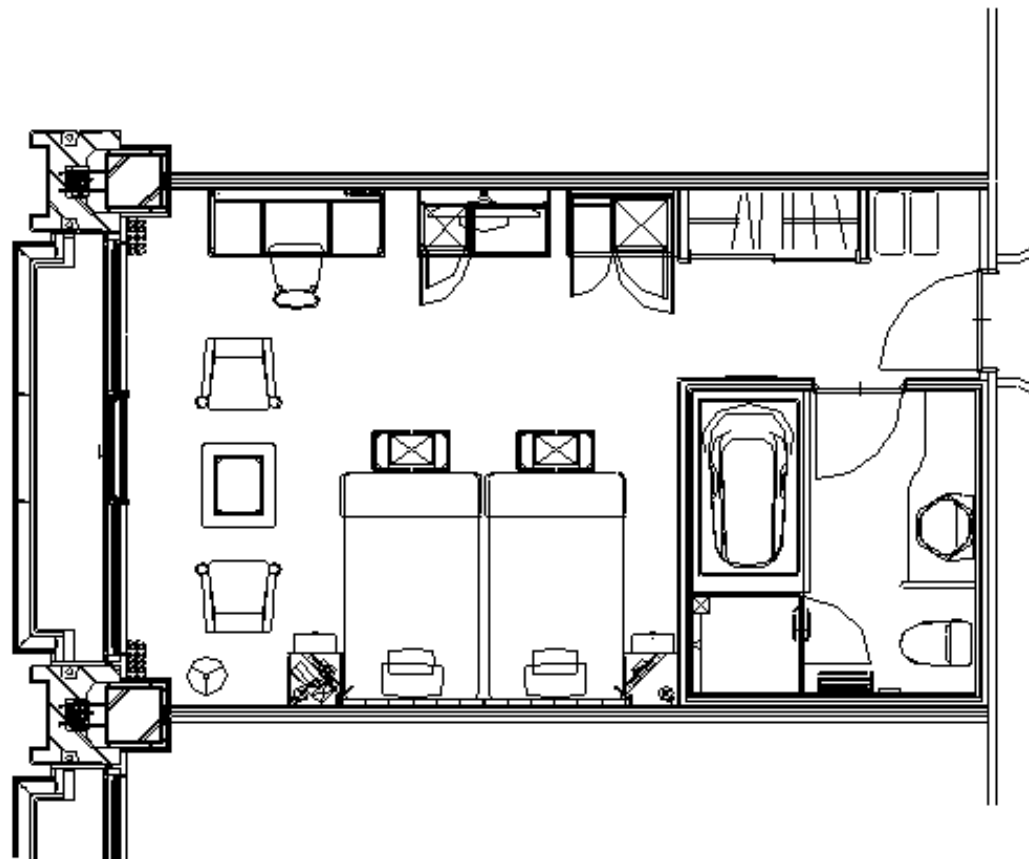

# パノラミックツインルーム~Panoramic Twin Room~

## ルーム概要 Overview of Suites

料金 Tariff	面積(m <sup>2</sup> ) Area(m <sup>2</sup> )	定員 Persons	ベッドスタイル Style of bed	ベッドサイズ(mm) Size of bed(mm)
¥65,340	38.0	2	ハリウッドツイン Hollywood Twin	1,200 × 2,030 (2)

※サービス料・消費税が含まれます。(宿泊税別)  
※記載内容は予告なく変更になる場合がございます。  
※Prices shown include service charge and tax.  
Accommodation tax is not included.  
※Overview are subject to change without notice.