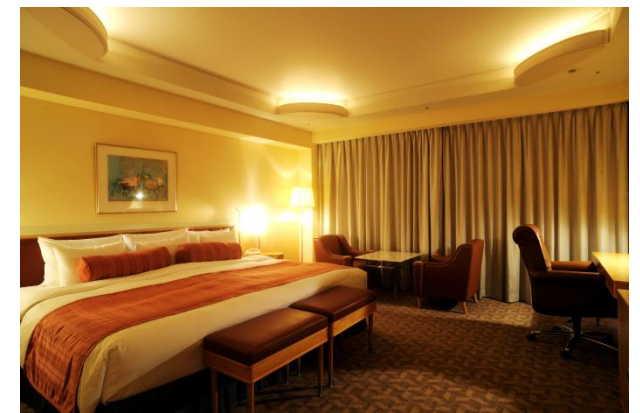

パノラミックキングルーム~Panoramic King Room~

ルーム概要 Overview of Suites

料金 Tariff	面積(m ²) Area(m ²)	定員 Persons	ベッドスタイル Style of bed	ベッドサイズ(mm) Size of bed(mm)
¥65,340	38.0	2	キング King	2,400×2,030(1)

※サービス料・消費税が含まれます。(宿泊税別)
※記載内容は予告なく変更になる場合がございます。
※Prices shown include service charge and tax.
Accommodation tax is not included.
※Overview are subject to change without notice.