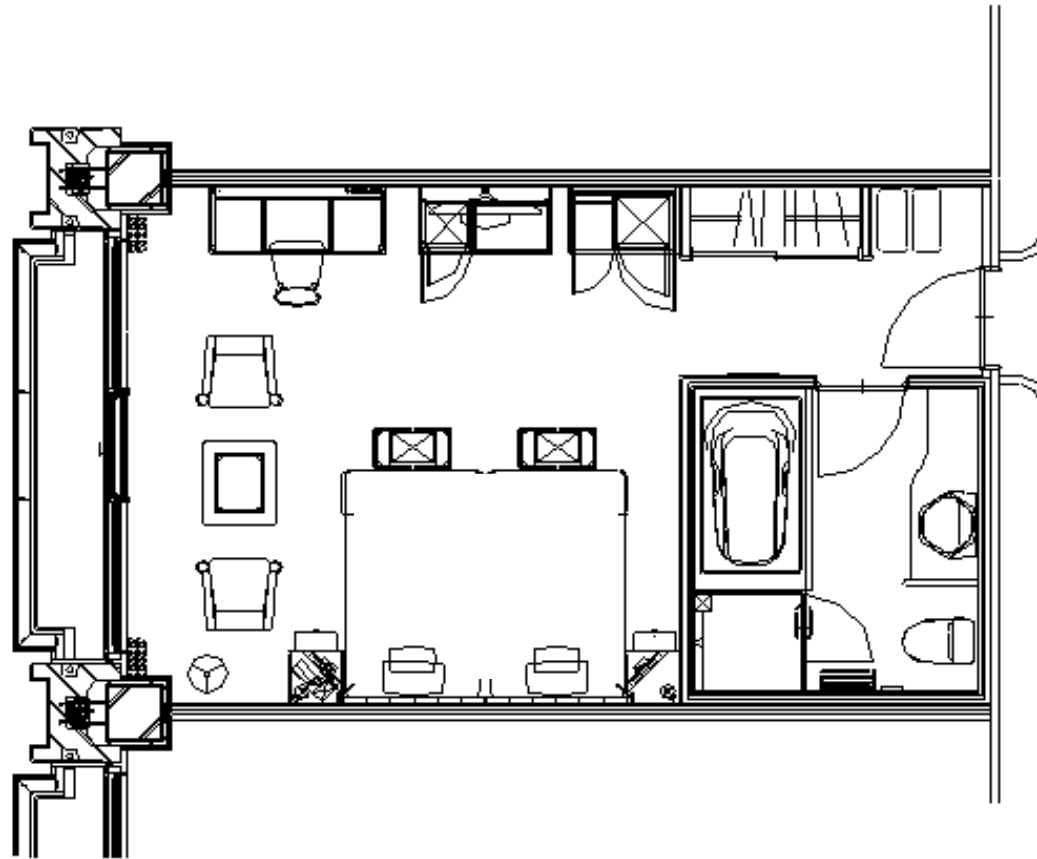

パノラミックキングルーム~Panoramic King Room~

ルーム概要 Overview of Suites

料金 Tariff	面積(m ²) Area(m ²)	定員 Persons	ベッドスタイル Style of bed	ベッドサイズ(mm) Size of bed(mm)
¥65,340	38.0	2	キング King	2,400×2,030(1)

※サービス料・消費税が含まれます。(宿泊税別)
※記載内容は予告なく変更になる場合がございます。
※Prices shown include service charge and tax.
Accommodation tax is not included.
※Overview are subject to change without notice.