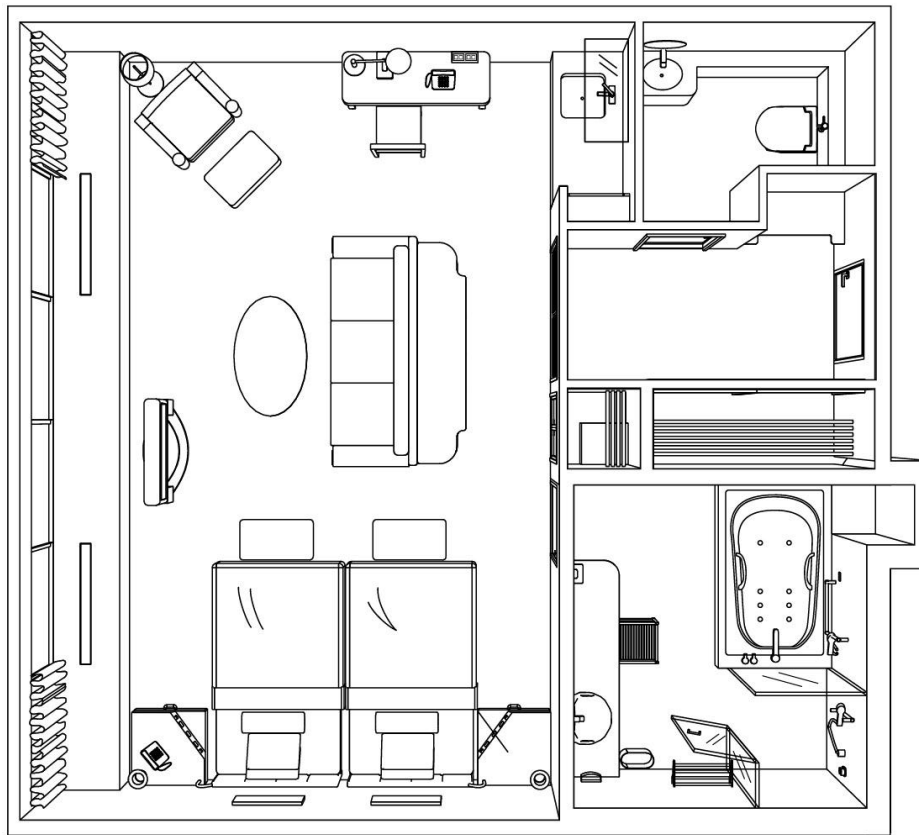

# パノラミックジュニアスイートルーム~Panoramic Junior Suite Room~

## ルーム概要 Overview of Suites

料金 Tariff	面積(m <sup>2</sup> ) Area(m <sup>2</sup> )	定員 Persons	ベッドスタイル Style of bed	ベッドサイズ(mm) Size of bed(mm)
¥89,100	50.1	2	ハリウッドツイン Hollywood Twin	1,200×2,030 (2)

※サービス料・消費税が含まれます。(宿泊税別)  
 ※記載内容は予告なく変更になる場合がございます。  
 ※Prices shown include service charge and tax.  
 Accommodation tax is not included.  
 ※Overview are subject to change without notice.