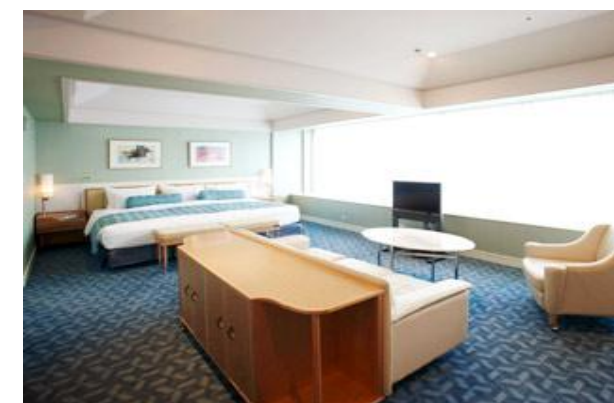

# パノラミックジュニアスイートキングルーム~Panoramic Junior Suite King Room~

## ルーム概要 Overview of Suites

料金 Tariff	面積(m <sup>2</sup> ) Area(m <sup>2</sup> )	定員 Persons	ベッドスタイル Style of bed	ベッドサイズ(mm) Size of bed(mm)
¥89,100	50.1	2	キング King	2,400×2,030(1)

※サービス料・消費税が含まれます。(宿泊税別)  
 ※記載内容は予告なく変更になる場合がございます。  
 ※Prices shown include service charge and tax.  
 Accommodation tax is not included.  
 ※Overview are subject to change without notice.