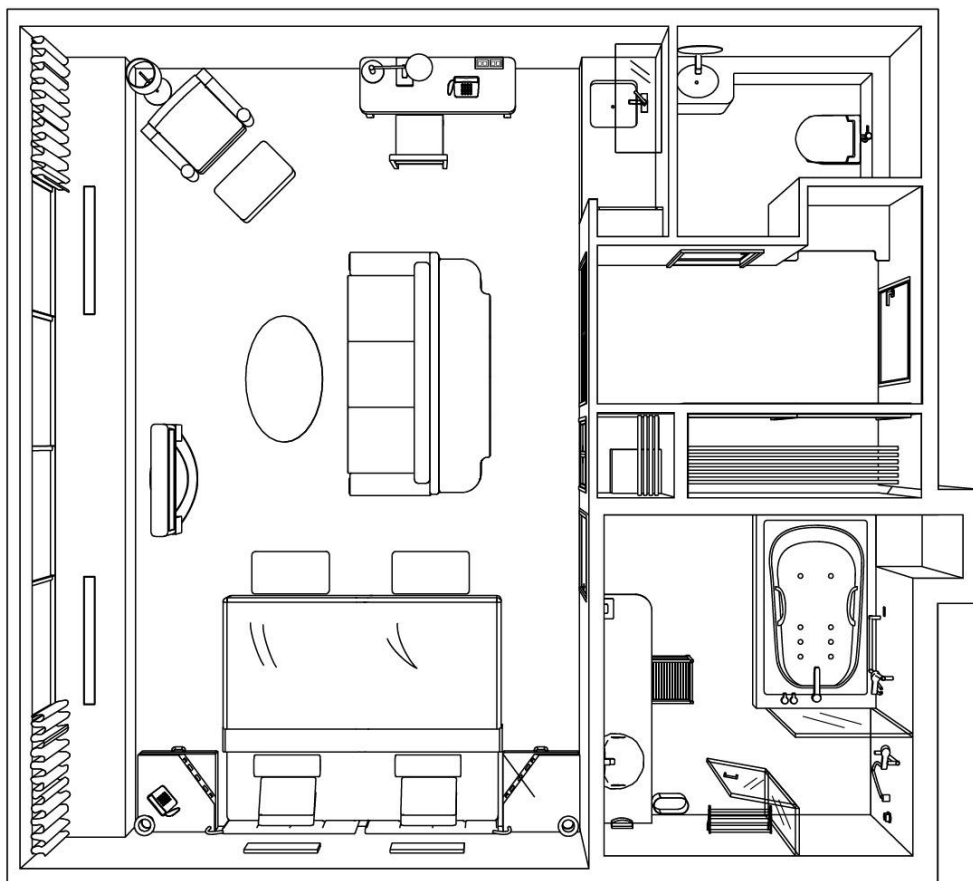

# パノラミックジュニアスイートキングルーム~Panoramic Junior Suite King Room~

## ルーム概要 Overview of Suites

料金 Tariff	面積(m <sup>2</sup> ) Area(m <sup>2</sup> )	定員 Persons	ベッドスタイル Style of bed	ベッドサイズ(mm) Size of bed(mm)
¥89,100	50.1	2	キング King	2,400×2,030(1)

※サービス料・消費税が含まれます。(宿泊税別)  
 ※記載内容は予告なく変更になる場合がございます。  
 ※Prices shown include service charge and tax.  
 Accommodation tax is not included.  
 ※Overview are subject to change without notice.