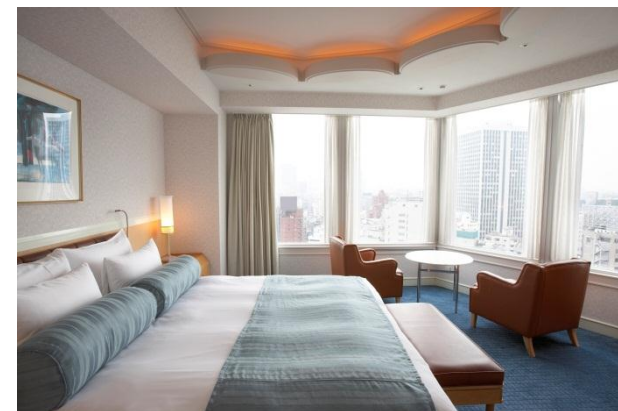

パノラミックコーナーキングルーム~Panoramic Corner King Room~

ルーム概要 Overview of Suites

料金 Tariff	面積(m ²) Area(m ²)	定員 Persons	ベッドスタイル Style of bed	ベッドサイズ(mm) Size of bed(mm)
¥65,340	37.2	2	キング King	1,800×2,030(1)

※サービス料・消費税が含まれます。(宿泊税別)
※記載内容は予告なく変更になる場合がございます。
※Prices shown include service charge and tax.
Accommodation tax is not included.
※Overview are subject to change without notice.