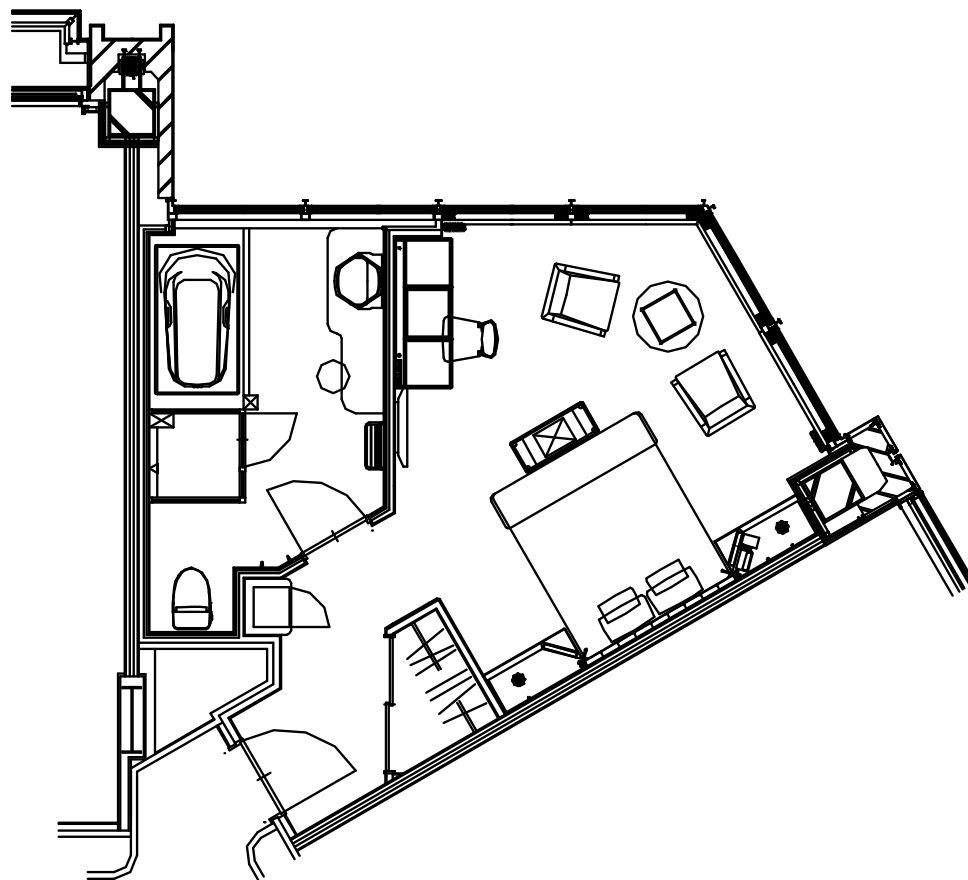

パノラミックコーナーキングルーム~Panoramic Corner King Room~

ルーム概要 Overview of Suites

料金 Tariff	面積(m ²) Area(m ²)	定員 Persons	ベッドスタイル Style of bed	ベッドサイズ(mm) Size of bed(mm)
¥65,340	37.2	2	キング King	1,800×2,030(1)

※サービス料・消費税が含まれます。(宿泊税別)
※記載内容は予告なく変更になる場合がございます。
※Prices shown include service charge and tax.
Accommodation tax is not included.
※Overview are subject to change without notice.