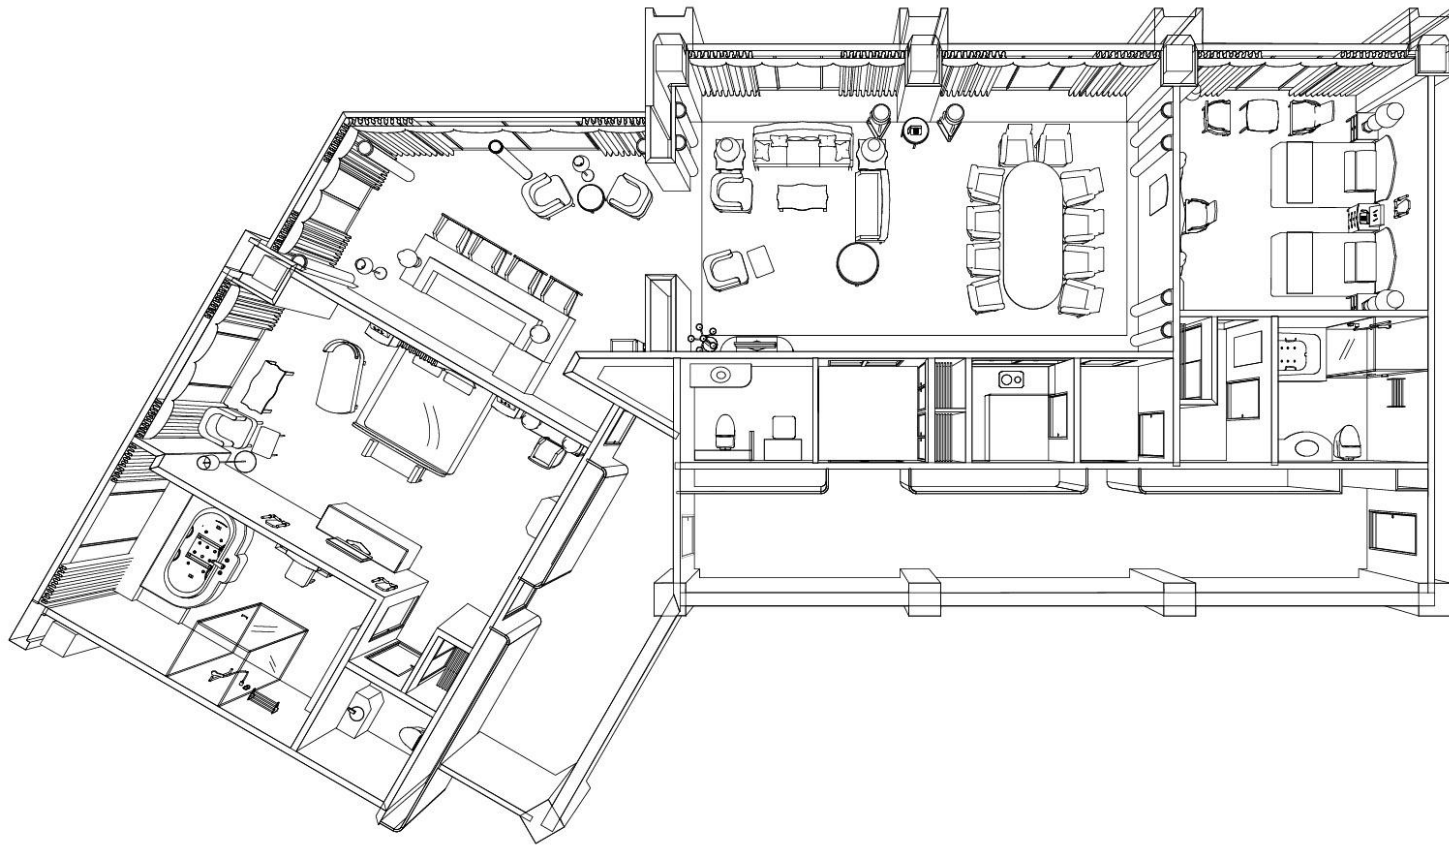

# ハーバーロイヤルスイートルーム~Harbor Royal Suite Room~

## ルーム概要 Overview of Suites

料金 Tariff	面積(m <sup>2</sup> ) Area(m <sup>2</sup> )	定員 Persons	ベッドスタイル Style of bed	ベッドサイズ(mm) Size of bed(mm)
¥712,800	220.2	4	キング/ツイン King/Twin	1,930×2,030 (1) / 1,230×1,960 (2)