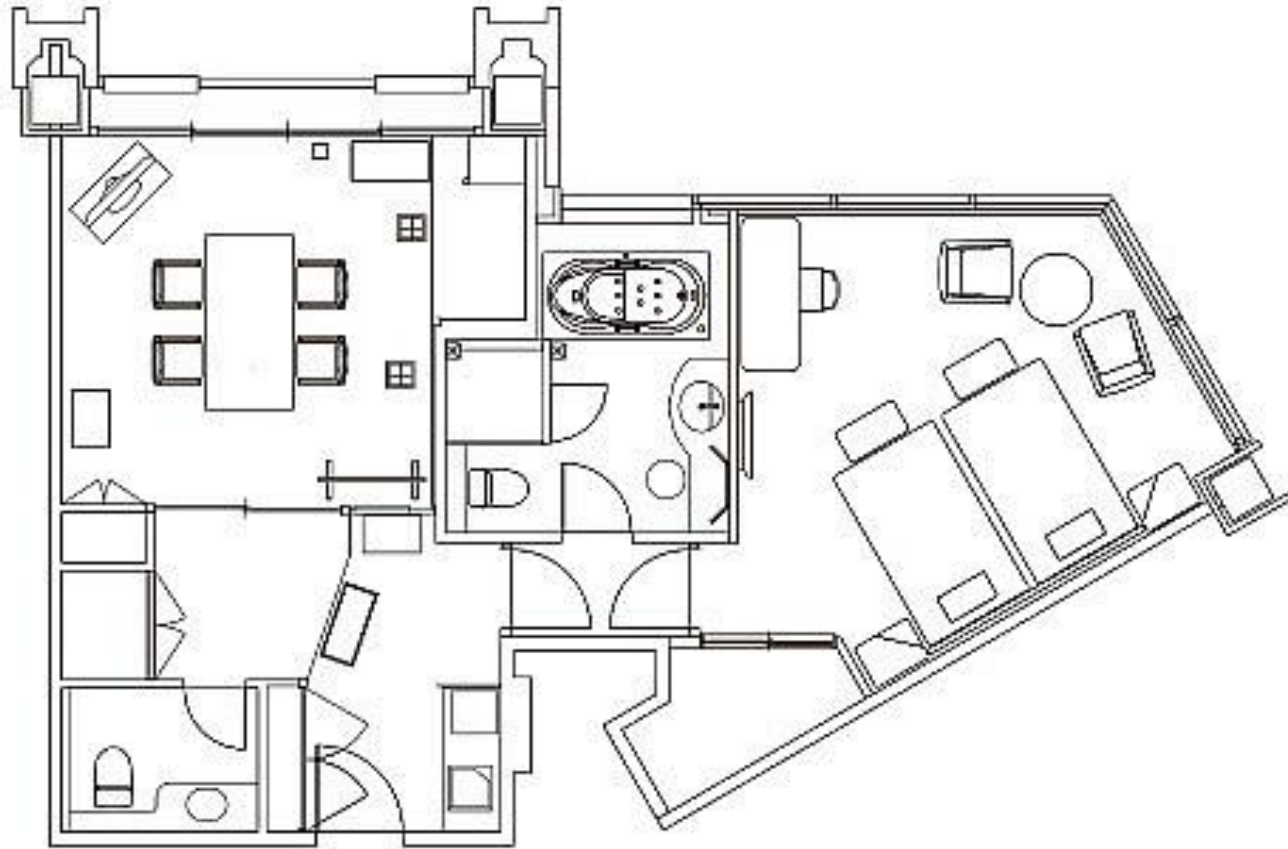

ガーデンスイートルームD ~Garden Suite Room D~

ルーム概要 Overview of Suites

料金 Tariff	面積(m ²) Area(m ²)	定員 Persons	ベッドスタイル Style of bed	ベッドサイズ(mm) Size of bed(mm)
¥130,680	72.4	4	ハリウッドツイン Hollywood Twin	1,200×2,030 (2)