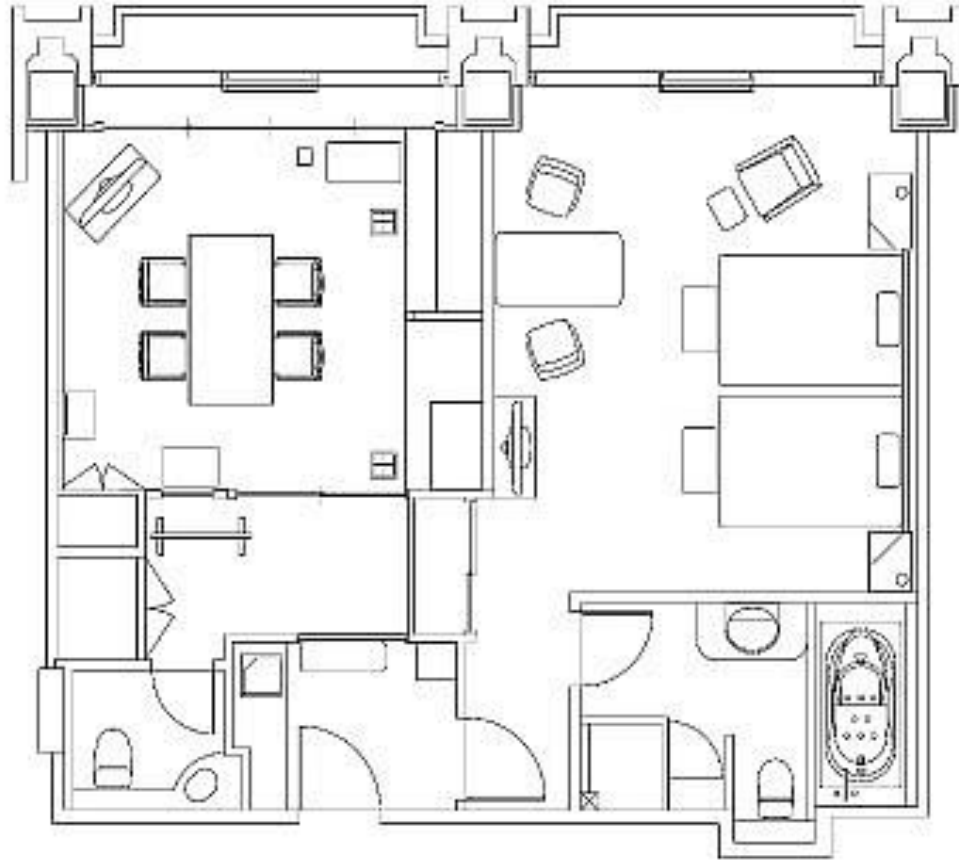

ガーデンスイートルーム C ~Garden Suite Room C~

ルーム概要 Overview of Suites

料金 Tariff	面積(m ²) Area(m ²)	定員 Persons	ベッドスタイル Style of bed	ベッドサイズ(mm) Size of bed(mm)
¥142,560	76.0	4	ハリウッドツイン Hollywood Twin	1,400×2,030(2)