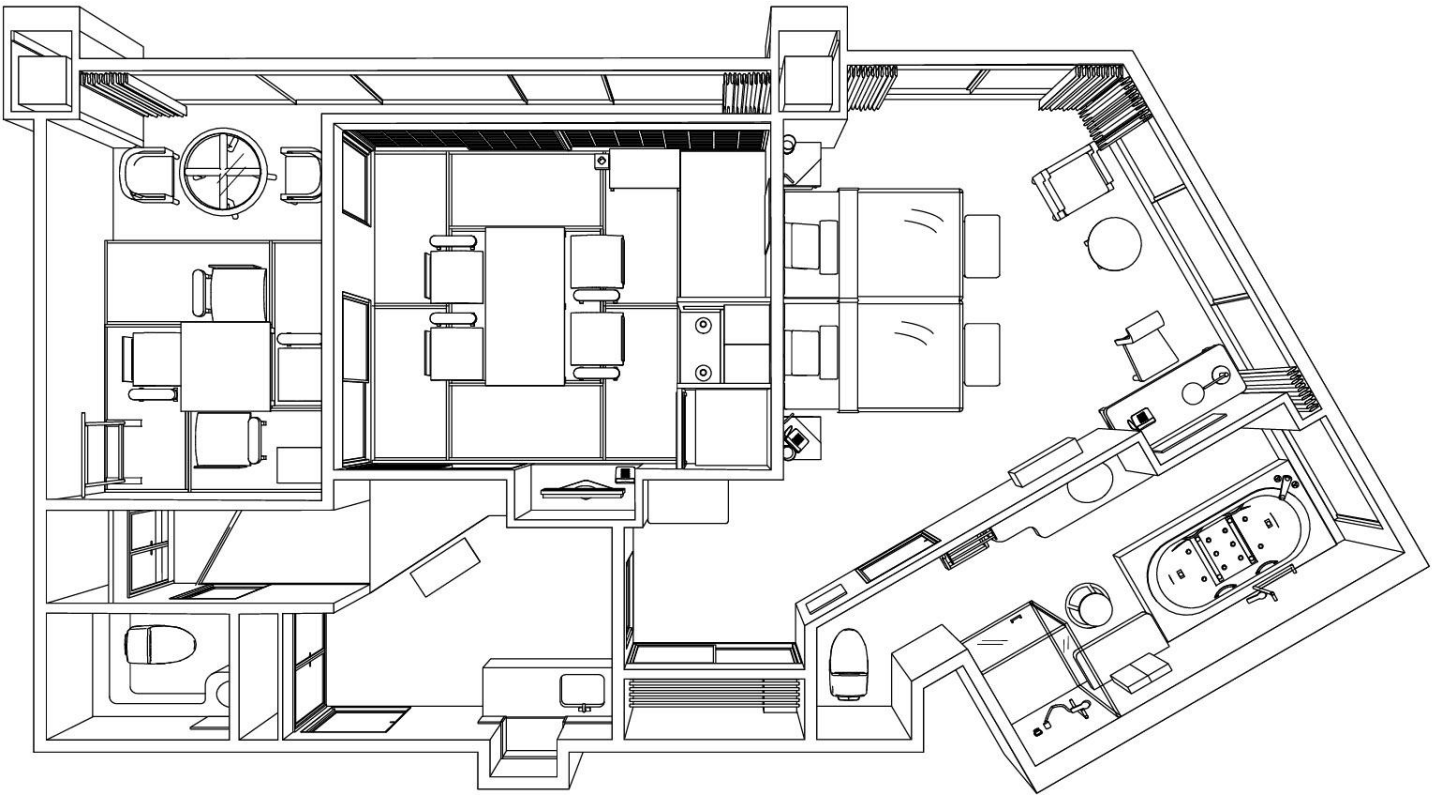

ガーデンスイートルーム B ~Garden Suite Room B~

ルーム概要 Overview of Suites

料金 Tariff	面積(m ²) Area(m ²)	定員 Persons	ベッドスタイル Style of bed	ベッドサイズ(mm) Size of bed(mm)
¥190,080	91.8	5	ハリウッドツイン Hollywood Twin	1,200 × 2,030 (2)