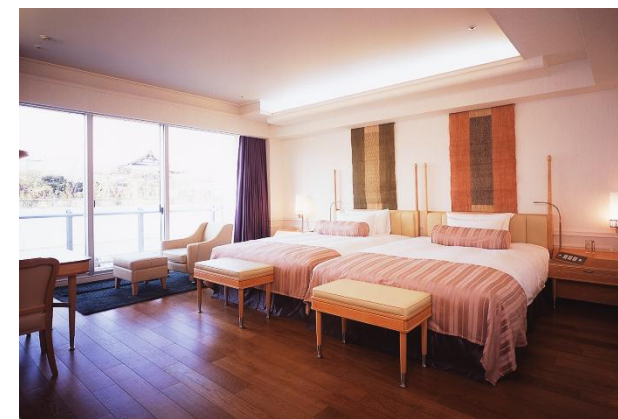

ガーデンスイートルームA ~Garden Suite Room A~

ルーム概要 Overview of Suites

料金 Tariff	面積(m ²) Area(m ²)	定員 Persons	ベッドスタイル Style of bed	ベッドサイズ(mm) Size of bed(mm)
¥237,600	114.1	6	ハリウッドツイン Hollywood Twin	1,400×2,030 (2)