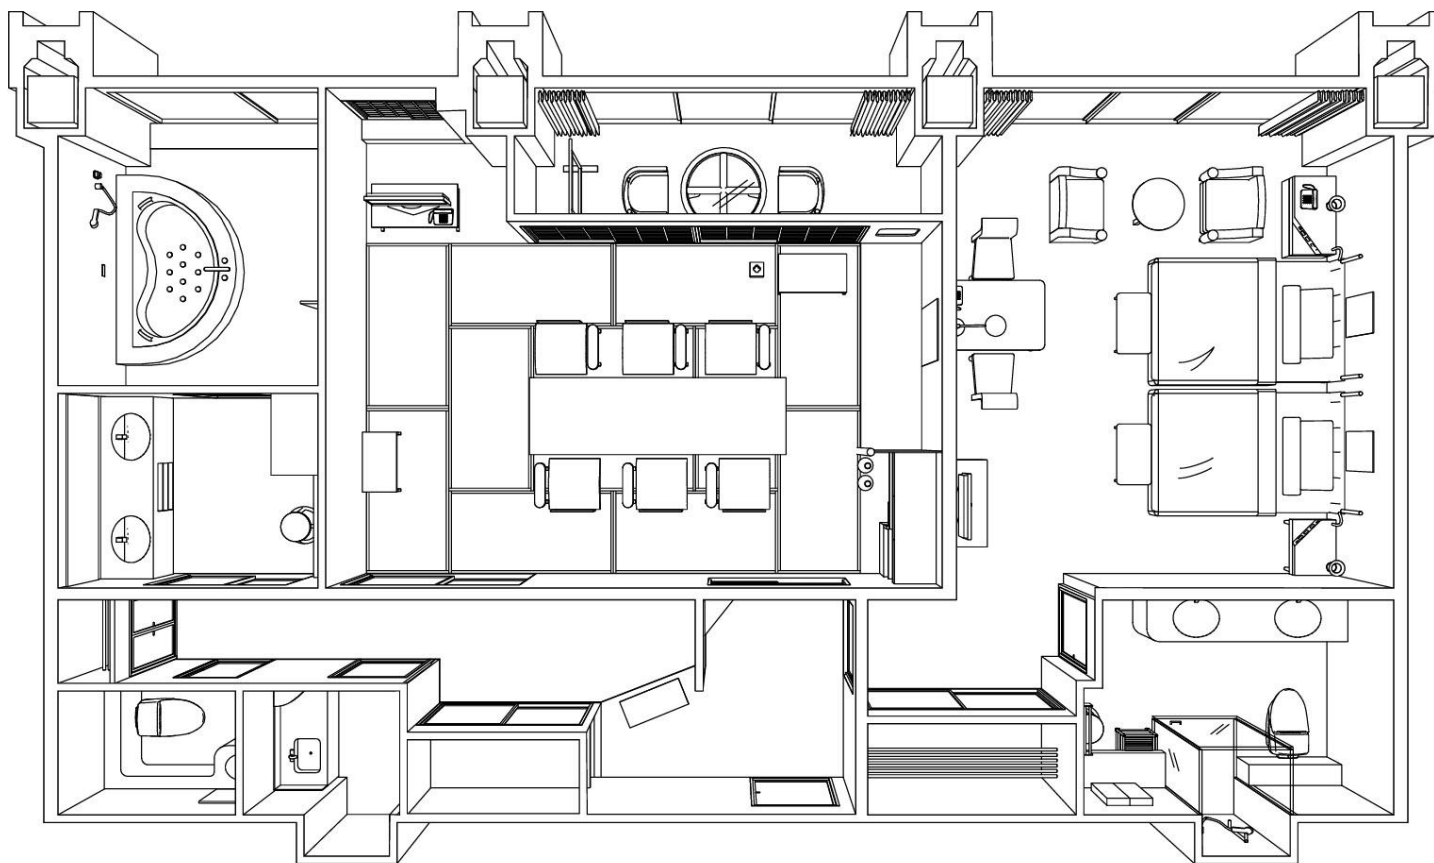

ガーデンスイートルームA ~Garden Suite Room A~

ルーム概要 Overview of Suites

料金 Tariff	面積(m ²) Area(m ²)	定員 Persons	ベッドスタイル Style of bed	ベッドサイズ(mm) Size of bed(mm)
¥237,600	114.1	6	ハリウッドツイン Hollywood Twin	1,400×2,030 (2)