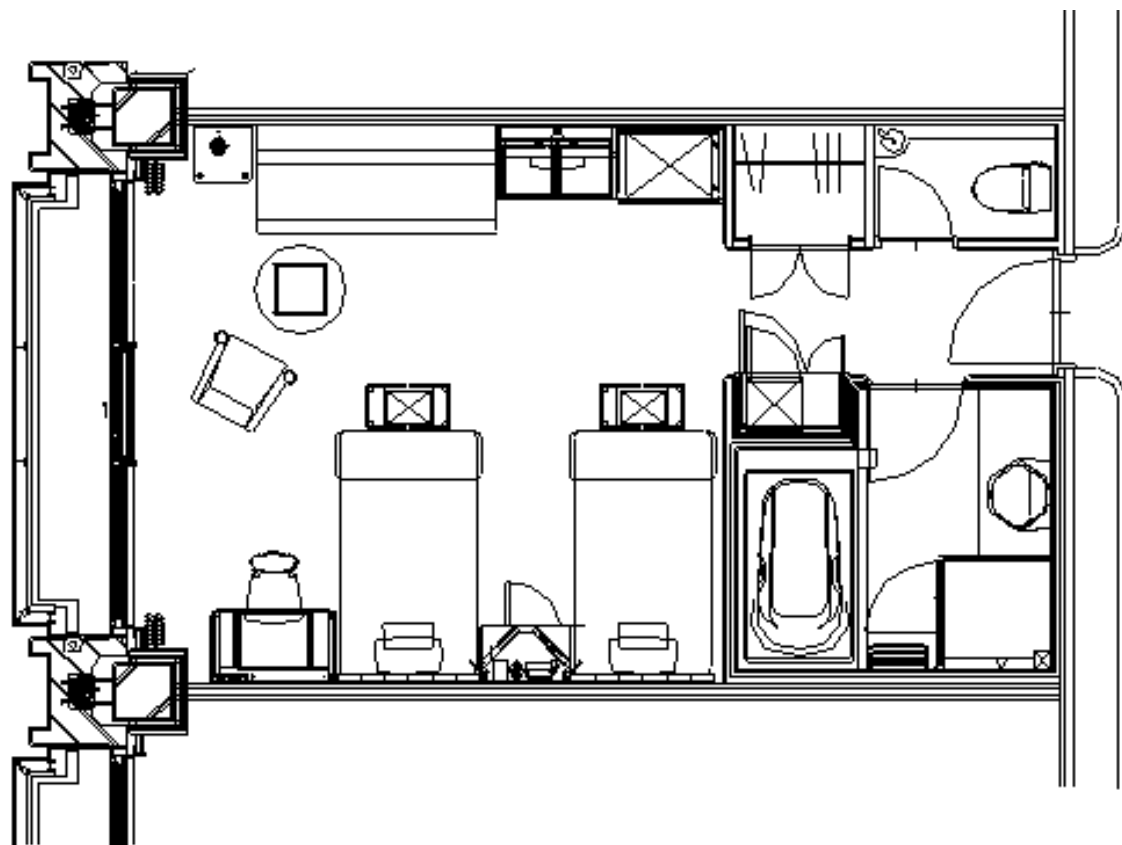

デラックスツインルーム~Deluxe Twin Room~

ルーム概要 Overview of Suites

料金 Tariff	面積(m ²) Area(m ²)	定員 Persons	ベットスタイル Style of bed	ベットサイズ(mm) Size of bed(mm)
¥59,400	38.0	3	ツイン Twin	1,150×2,030(2)

※サービス料・消費税が含まれます。(宿泊税別)
 ※記載内容は予告なく変更になる場案がございます。
 ※Prices shown include service charge and tax.
 Accommodation tax is not included.
 ※Overview are subject to change without notice.