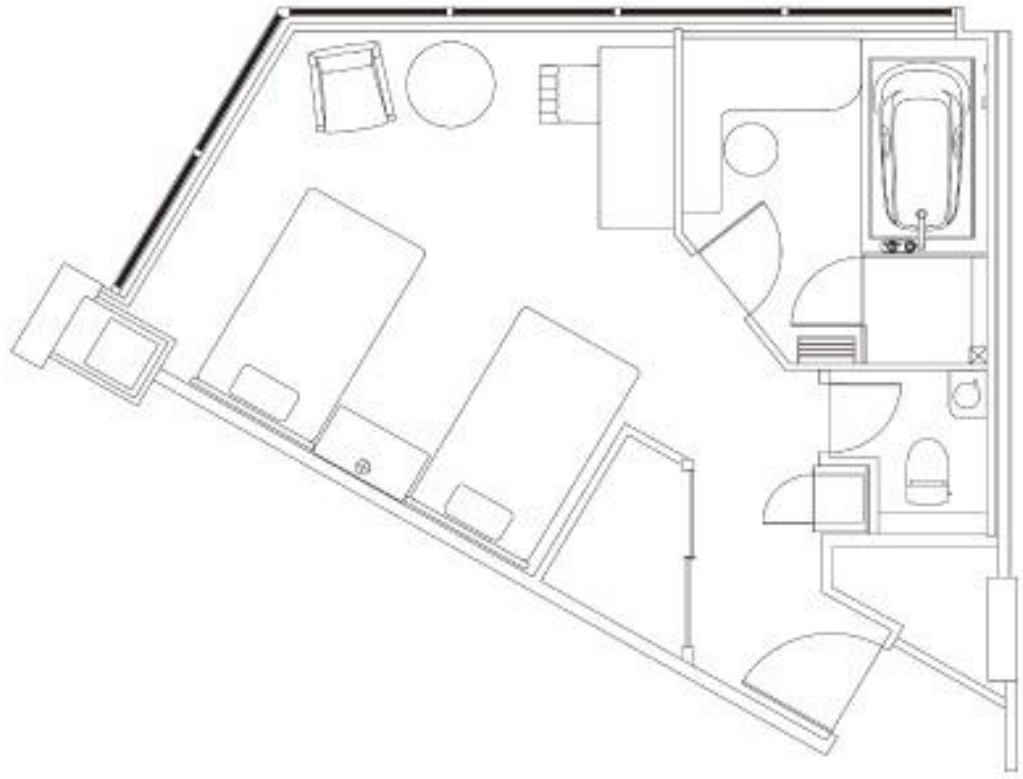

コーナーツインルーム~Corner Twin Room~

ルーム概要 Overview of Suites

料金 Tariff	面積(m ²) Area(m ²)	定員 Persons	ベッドスタイル Style of bed	ベッドサイズ(mm) Size of bed(mm)
¥53,460	34.4	2	ツイン Twin	1,150×1,950(2)

※サービス料・消費税が含まれます。(宿泊税別)
 ※記載内容は予告なく変更になる場合がございます。
 ※Prices shown include service charge and tax.
 Accommodation tax is not included.
 ※Overview are subject to change without notice.