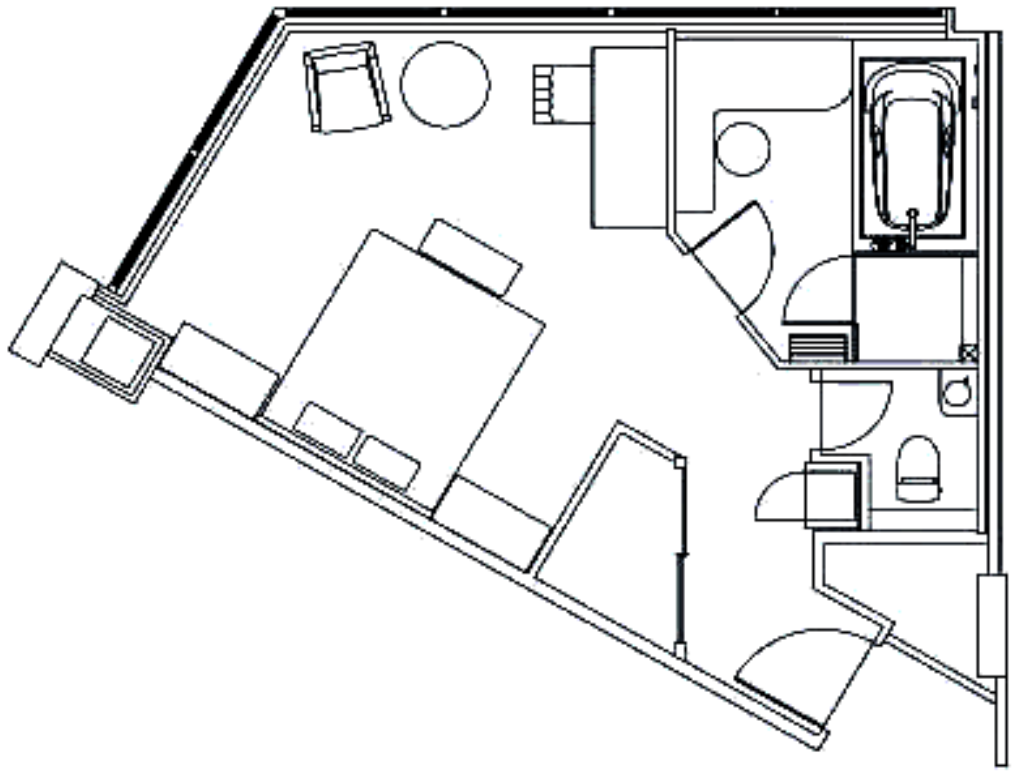

コーナーキングルーム~Corner King Room~

ルーム概要 Overview of Suites

料金 Tariff	面積(m ²) Area(m ²)	定員 Persons	ベッドスタイル Style of bed	ベッドサイズ(mm) Size of bed(mm)
¥53,460	34.4	2	キング King	1,800×1,950(1)

※サービス料・消費税が含まれます。(宿泊税別)
 ※記載内容は予告なく変更になる場合がございます。
 ※Prices shown include service charge and tax.
 Accommodation tax is not included.
 ※Overview are subject to change without notice.