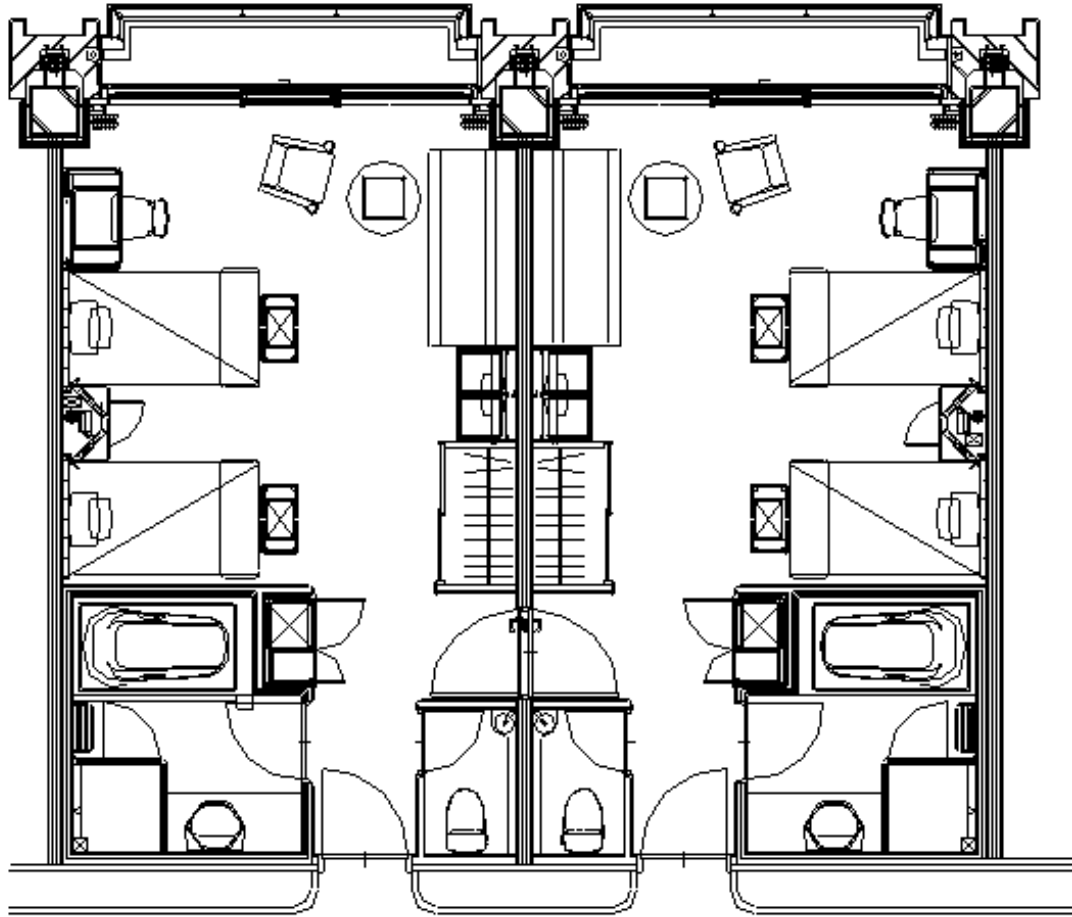

コネクティングルーム~Connecting Room~

ルーム概要 Overview of Suites

料金 Tariff	面積(m ²) Area(m ²)	定員 Persons	ベッドスタイル Style of bed	ベッドサイズ(mm) Size of bed(mm)
¥118,800	76.0	4	ツイン Twin	1,150 × 2,030 (4)

※サービス料・消費税が含まれます。(宿泊税別)
 ※記載内容は予告なく変更になる場合がございます。
 ※Prices shown include service charge and tax.
 Accommodation tax is not included.
 ※Overview are subject to change without notice.