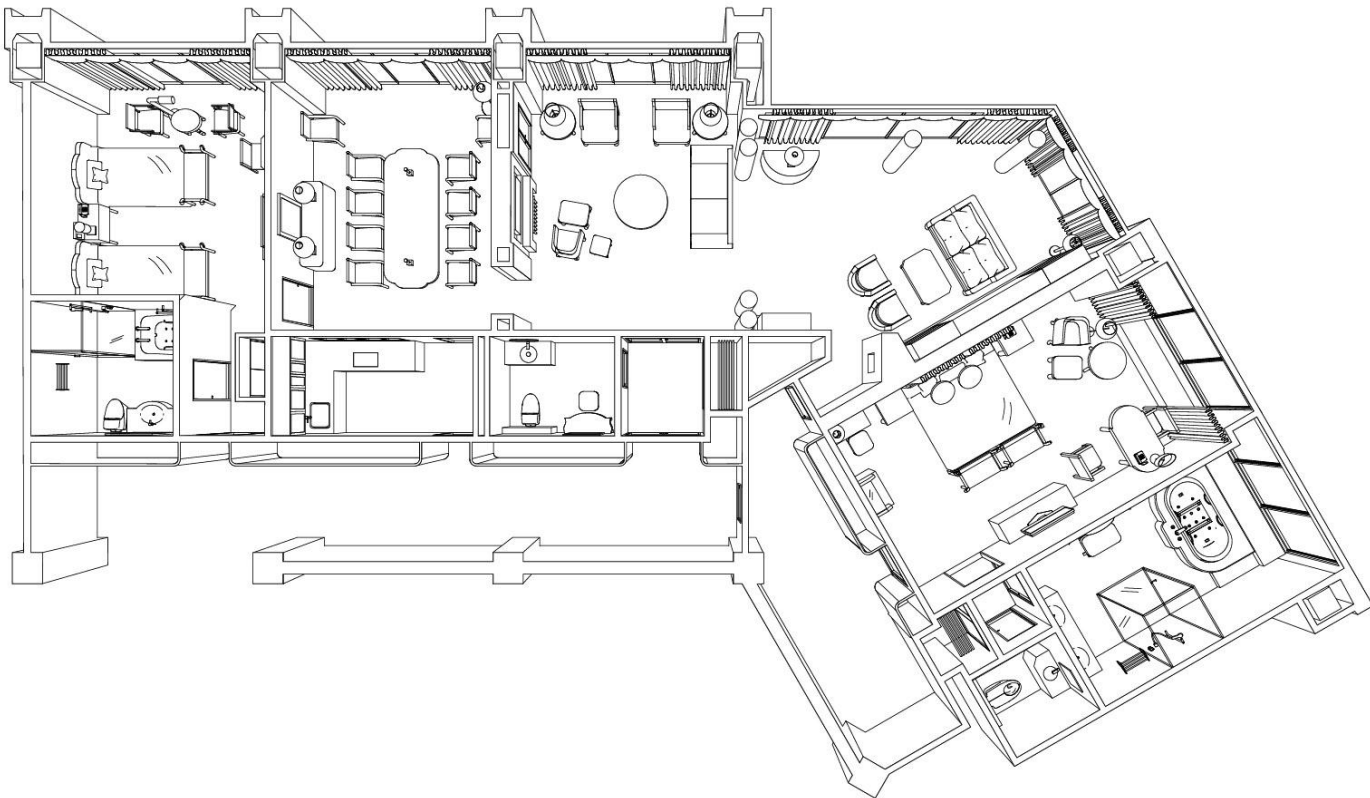

# シティーロイヤルスイートルーム~City Royal Suite Room~

## ルーム概要 Overview of Suites

料金 Tariff	面積(m <sup>2</sup> ) Area(m <sup>2</sup> )	定員 Persons	ベッドスタイル Style of bed	ベッドサイズ(mm) Size of bed(mm)
¥712,800	215.7	4	キング/ツイン King/Twin	1,930×2,030 (1) / 1,230×1,960 (2)