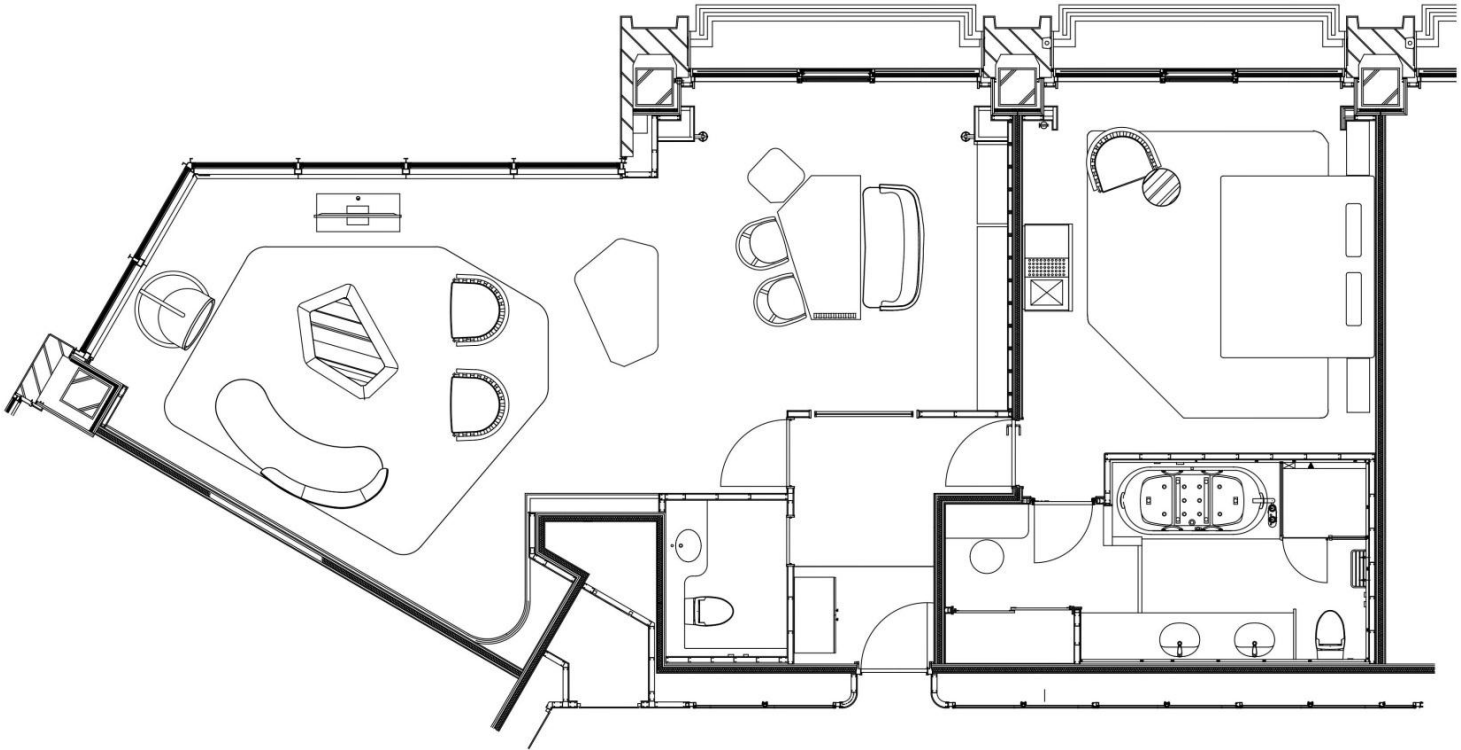

プリンセススイートルーム~Princess Suite Room~

ルーム概要 Overview of Suites

料金 Tariff	面積(m ²) Area(m ²)	定員 Persons	ベッドスタイル Style of bed	ベッドサイズ(mm) Size of bed(mm)
¥332,640	113.3	2	キング King	2,400×2,000(1)

※サービス料・消費税が含まれます。(宿泊税別)
 ※記載内容は予告なく変更になる場合がございます。
 ※Prices shown include service charge and tax.
 Accommodation tax is not included.
 ※Overview are subject to change without notice.