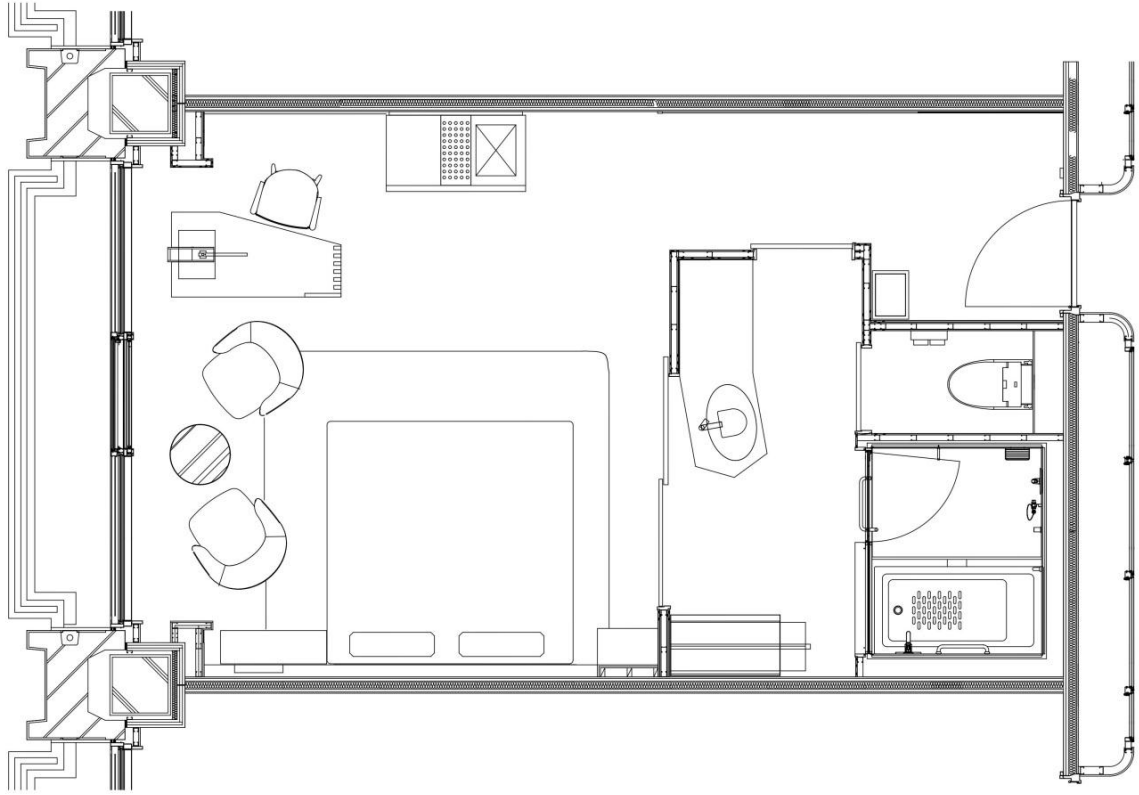

プレミアムキングルーム~Premium King Room~

ルーム概要 Overview of Suites

料金 Tariff	面積(m ²) Area(m ²)	定員 Persons	ベッドスタイル Style of bed	ベッドサイズ(mm) Size of bed(mm)
¥89,100	38.0	2	キング King	2,000×2,030(1)

※サービス料・消費税が含まれます。(宿泊税別)
 ※記載内容は予告なく変更になる場合がございます。
 ※Prices shown include service charge and tax.
 Accommodation tax is not included.
 ※Overview are subject to change without notice.