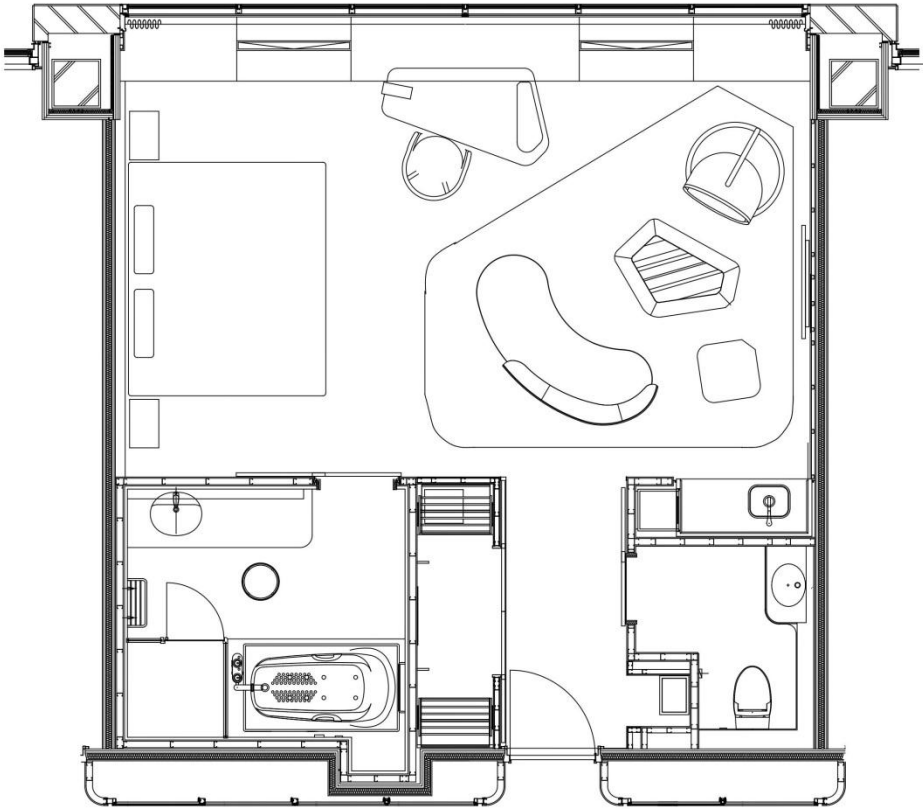

プレミアムジュニアスイートキングルーム~Premium Junior Suite King Room~

ルーム概要 Overview of Suites

料金 Tariff	面積(m ²) Area(m ²)	定員 Persons	ベッドスタイル Style of bed	ベッドサイズ(mm) Size of bed(mm)
¥118,800	50.1	2	キング King	2,400×2,030(1)