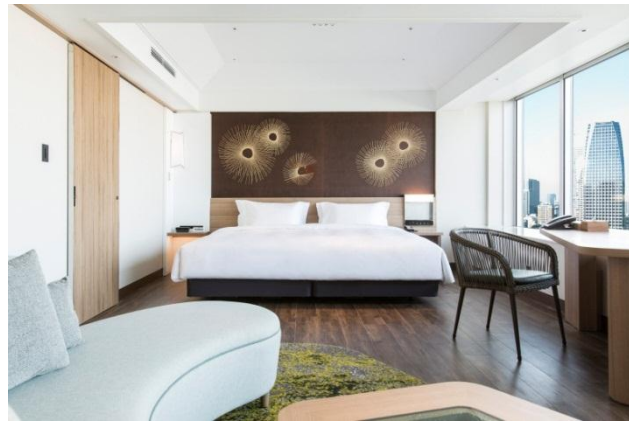

プレミアムジュニアスイートキングルーム~Premium Junior Suite King Room~

ルーム概要 Overview of Suites

料金 Tariff	面積(m ²) Area(m ²)	定員 Persons	ベッドスタイル Style of bed	ベッドサイズ(mm) Size of bed(mm)
¥118,800	50.1	2	キング King	2,400×2,030(1)