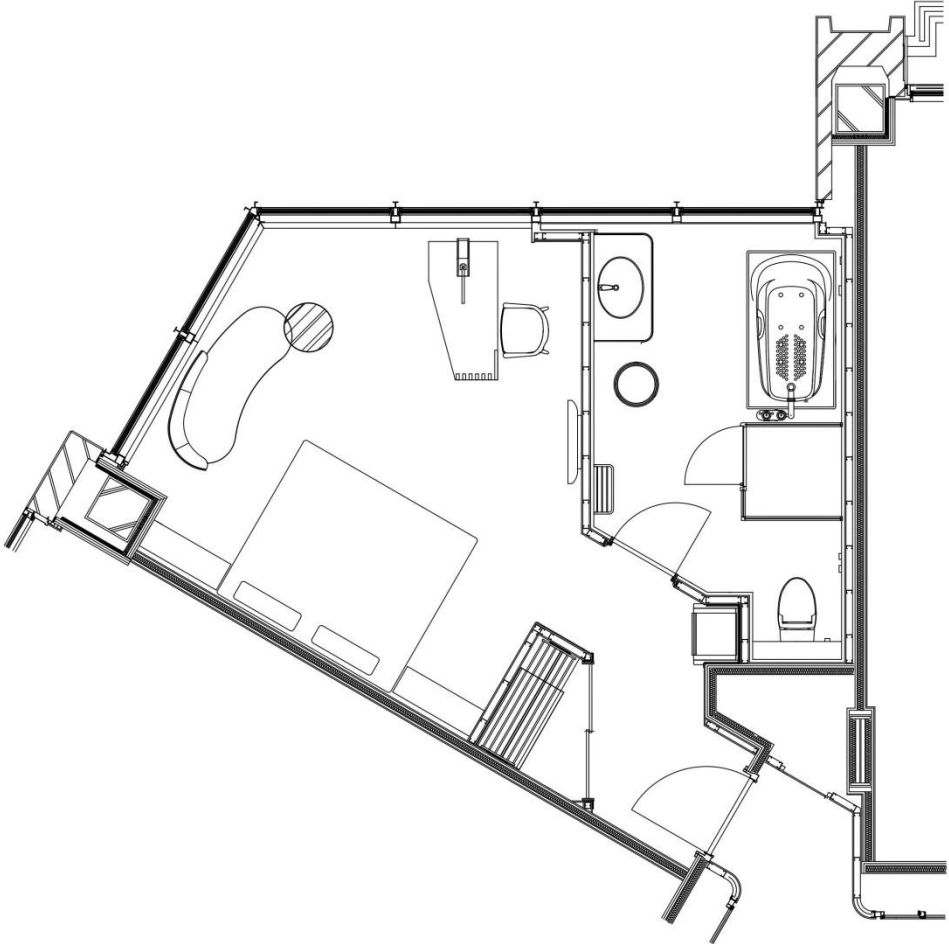

# プレミアムコーナーキングルーム~Premium Corner King Room~

## ルーム概要 Overview of Suites

料金 Tariff	面積(m <sup>2</sup> ) Area(m <sup>2</sup> )	定員 Persons	ベッドスタイル Style of bed	ベッドサイズ(mm) Size of bed(mm)
¥89,100	37.2	2	キング King	1,800×2,030(1)

※サービス料・消費税が含まれます。(宿泊税別)  
 ※記載内容は予告なく変更になる場合がございます。  
 ※Prices shown include service charge and tax.  
 Accommodation tax is not included.  
 ※Overview are subject to change without notice.