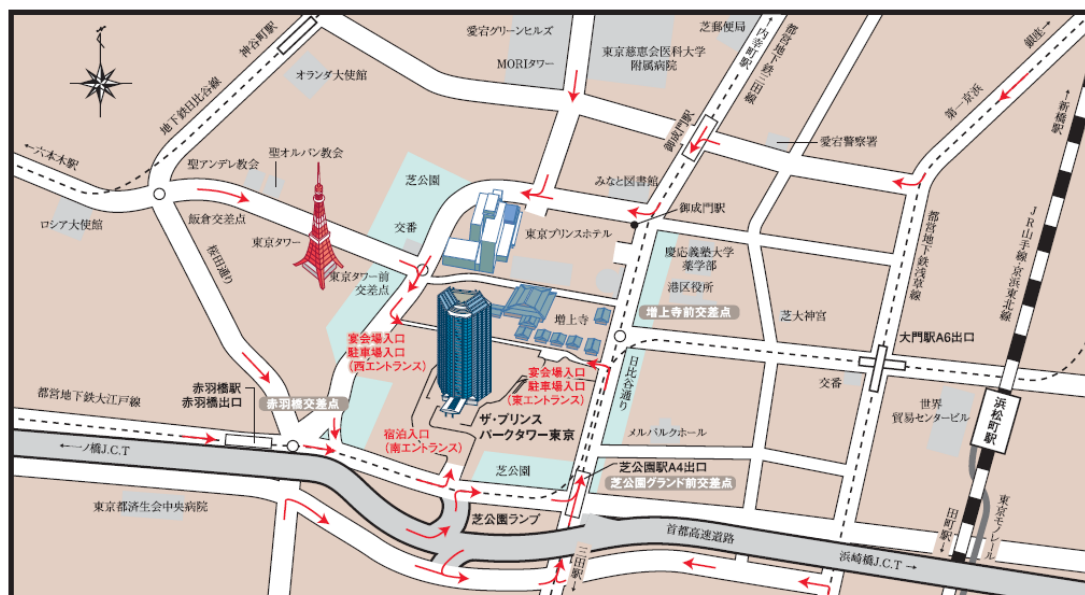

ザ・プリンス パークタワー東京 駐車場利用のご案内

駐車場料金のご案内

A. 時間駐車

8:00～20:00	30分	¥500
20:00～8:00	60分	¥100
平日(最大料金)	当日24時まで	¥2,500
土日祝日(最大料金)		なし

B. サービス駐車(駐車券に認証のあるものに限ります)

ご宿泊	1泊につき¥1,500
ご宴会	4時間まで無料
ご飲食	¥2,000以上ご利用のお客さま 2時間まで無料 ¥5,000以上ご利用のお客さま 3時間まで無料 ご飲食とお買物の合計金額が¥5,000以上のお客さま 3時間まで無料
お買物	¥5,000以上 3時間まで無料
スパ&フィットネス	無料(会員のみ)
ボウリングサロン	3時間まで無料

C. その他

- ・超過した場合、別途「駐車料金」をいただきます。
- ・駐車券は必ずお手元にお持ちください。

【アクセス】

東京駅から4km(平常時10分)

羽田空港から(首都高速芝公園経由)16km(平常時15分)

ザ・プリンスパークタワー東京

〒105-8563 東京都港区芝公園4-8-1

TEL: 03-5400-1111 FAX: 03-5400-1110

www.princehotels.co.jp/parktower/