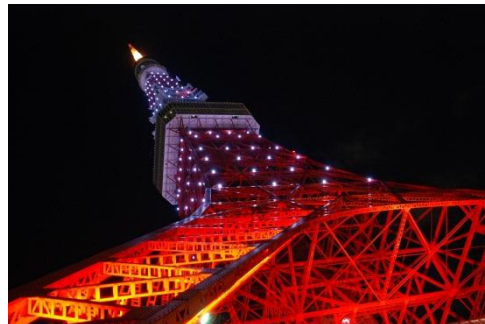

## 東京タワー大展望台入場券付き 特別プランのご案内

東京タワー大展望台入場券付きの  
お得な特別プランをご用意いたしました。  
この機会に是非、みなさまでボウリングと、  
東京タワーからの眺望をお楽しみください。

【期間】 2018年3月31日（土）まで

【内容】 ボウリング2ゲーム、貸靴、ワンドリンク、  
東京タワー大展望台入場券

受付時間		特別料金（1名さま）	
		おとな （高校生以上）	子ども （4才～中学生）
平日	2:00P.M.～6:00P.M.	¥2,700	¥2,350
	6:00P.M.～9:00P.M. （営業終了 10:00P.M.）	¥3,000	¥2,650
土・休日	11:00A.M.～7:00P.M. （営業終了 8:00P.M.）	¥3,000	¥2,650