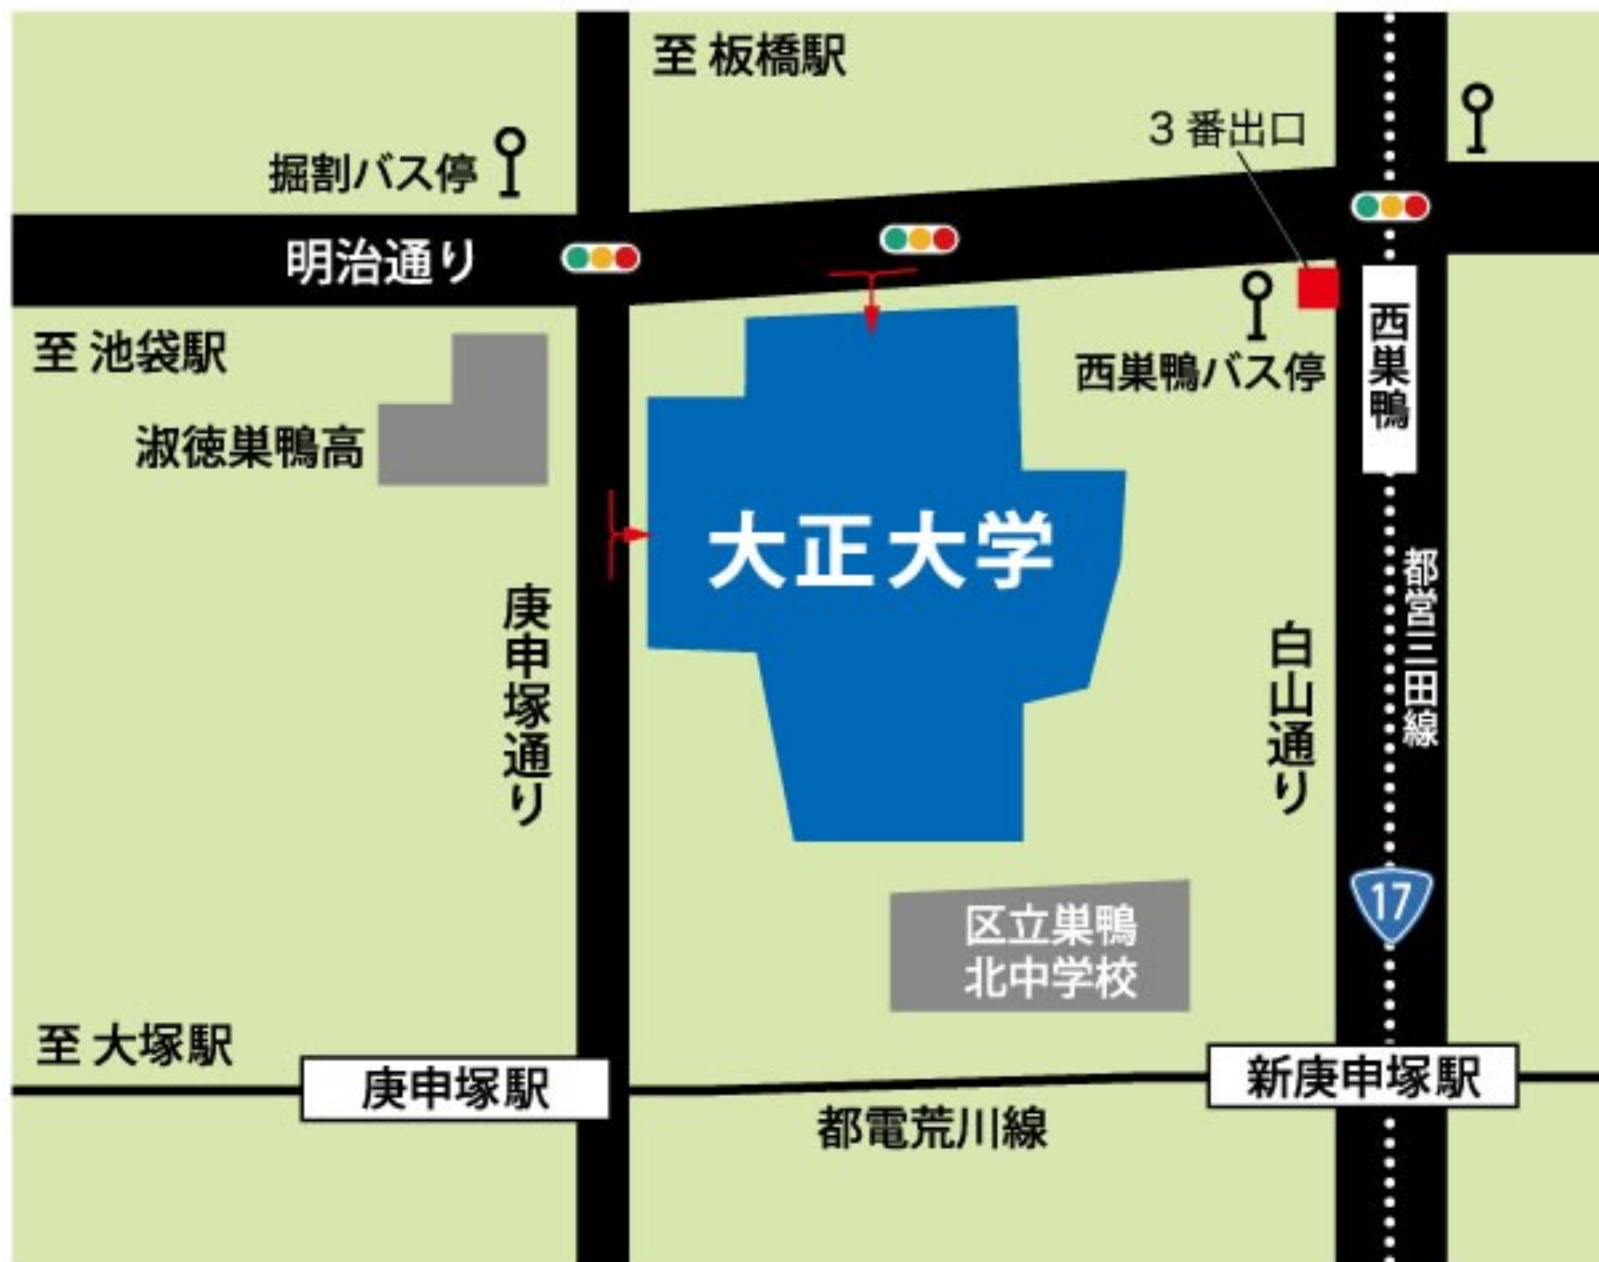

# アクセス

Cafe & Dining **鴨台食堂** OHDAI JIKIDO  
by Prince Hotels & Resorts

 Prince  
Hotels & Resorts

## アクセス:

- 電車をご利用の場合 / 都営地下鉄三田線・西巢鴨駅下車 徒歩2分  
JR埼京線・板橋駅東口下車 徒歩10分  
都電荒川線・新庚申塚駅または庚申塚駅下車 徒歩7分  
バスをご利用の場合 / 池袋東口から都バス・掘割バス停下車 徒歩2分

- 6 番乗り場 西新井駅前行き、北車庫行き、新田1丁目行き
- 7 番乗り場 浅草雷門行き(王子駅前経由)
- 11 番乗り場 浅草岩町行き(巣鴨駅前経由)
- 12 番乗り場 とげぬき地蔵(巣鴨車庫前)行き

カフェ & ダイニング 鴨台食堂 (おうだいじきどう)  
〒170-8470 東京都豊島区西巢鴨3丁目20番1号 大正大学5号館8階  
お問合せ  
ご予約は **TEL:03-5907-3007**