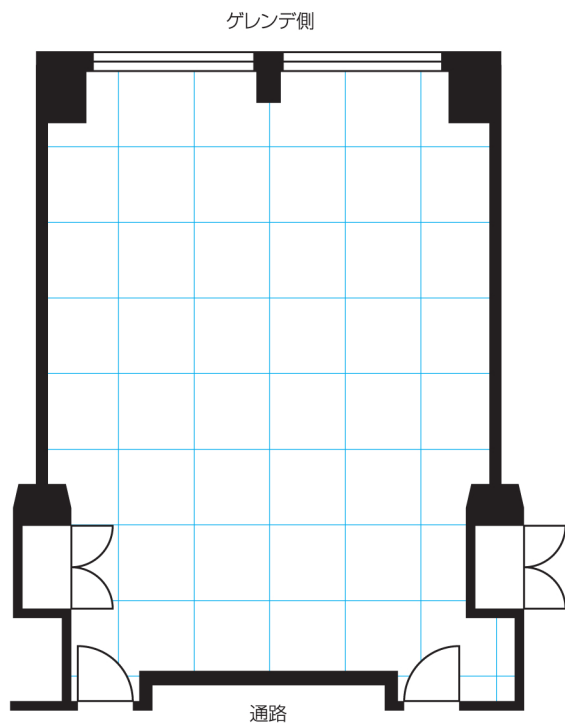

Mt.40 全40室の多目的ルーム 〈1/100m 平面図〉

●ゲレンデ側〈苗場・かぐら〉タイプ

●駐車場側〈田代・みつまた〉タイプ