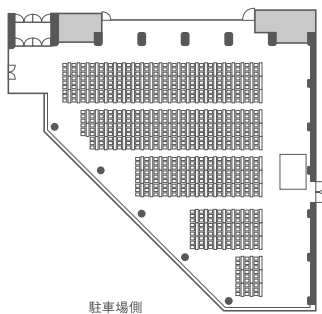

イベントホール「ブリザーデウム」 4号館 1F

分割使用可能

コンサートスタイル (最大 1,000名さま)

シアタースタイル (最大 1,000名さま) (スクリーンサイズ 8,660mm×5,650mm)

グループミーティングスタイル (最大 500名さま)
(スクリーンサイズ 8,660mm×5,650mm)

レイアウト例 ※スタイル別により、最大ご利用人数は異なります。

グループミーティング

シアター

スクール

コンサート

最大1,000名さまご利用可能なイベントホール「ブリザーデウム」はコンサートをはじめグループミーティングとニーズに合った用途に対応できます。

m ²	坪数	縦 (m)	横 (m)	高さ (m)	最大ご利用人数 (スタイル)			
					グループミーティング	シアター	スクール	コンサート
1,080	327	35	35	6.9	500	1,000	600	1,000