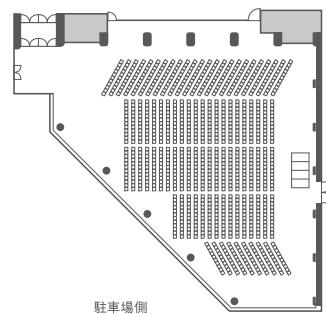

イベントホール「ブリザーデウム」 4号館 1F

分割使用可能

コンサートスタイル (最大 1,000名さま)

シアタースタイル (最大 1,000名さま) (スクリーンサイズ 8,660mm×5,650mm)

グループミーティングスタイル (最大 500名さま)
(スクリーンサイズ 8,660mm×5,650mm)

レイアウト例 ※スタイル別により、最大ご利用人数は異なります。

グループミーティング

シアター

スクール

コンサート

最大1,000名さまご利用可能なイベントホール「ブリザーデウム」はコンサートをはじめグループミーティングとニーズに合った用途に対応できます。

m ²	坪数	縦 (m)	横 (m)	高さ (m)	最大ご利用人数 (スタイル)			
					グループミーティング	シアター	スクール	コンサート
1,080	327	35	35	6.9	500	1,000	600	1,000