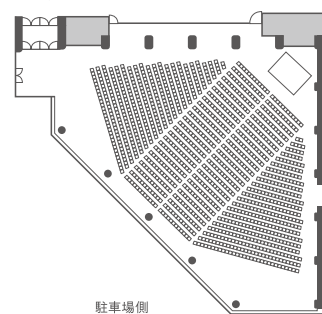

イベントホール「ブリザーデウム」 4号館 1F

分割使用可能

コンサートスタイル (最大 1,000名さま)

シアタースタイル (最大 1,000名さま) (スクリーンサイズ 8,660mm×5,650mm)

グループミーティングスタイル (最大 500名さま)
(スクリーンサイズ 8,660mm×5,650mm)

レイアウト例 ※スタイル別により、最大ご利用人数は異なります。

グループミーティング

シアター

スクール

コンサート

最大1,000名さまご利用可能なイベントホール「ブリザーデウム」はコンサートをはじめグループミーティングとニーズに合った用途に対応できます。

m ²	坪数	縦 (m)	横 (m)	高さ (m)	最大ご利用人数 (スタイル)			
					グループミーティング	シアター	スクール	コンサート
1,080	327	35	35	6.9	500	1,000	600	1,000