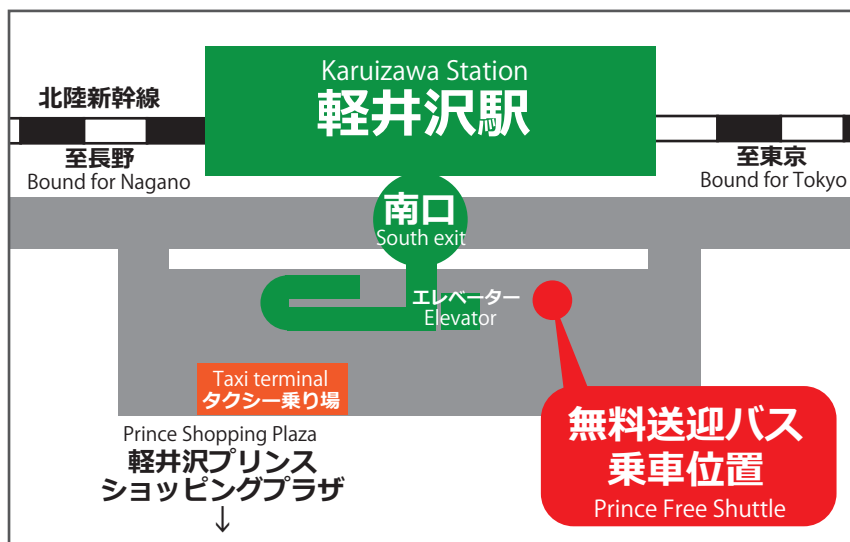

ご宿泊者専用無料送迎バス運行案内

万座⇔軽井沢

運行期間：2016/12/3～2017/4/3

Free Shuttle Service

軽井沢駅南口⇒万座プリンスホテル

South Exit of Karuizawa Station⇒Manza Kogen Hotel⇒Manza Prince Hotel

軽井沢駅南口発	万座高原ホテル	万座プリンスホテル着
9:00	10:25	10:30
13:45	15:10	15:15

万座プリンスホテル⇒軽井沢駅南口

Manza Prince Hotel⇒Manza Kogen Hotel⇒South Exit of Karuizawa Station

万座プリンスホテル発	万座高原ホテル	軽井沢駅南口着
11:00	11:05	12:30
15:45	15:50	17:15

※ご予約制です。定員になり次第締め切りとさせていただきます。

※お申込みは万座プリンスホテル予約係へお電話にてお申し付けください。

※予約受付はご利用前日の4：00P.M.までとさせていただきます。

※天候や道路状況により、時間どおりに運行できない場合もございます。

※道路状況および予約状況により、運休となる場合がございますのでご了承ください。

※By reservation only.

※Call 0279-97-3111 to make a reservation by 4:00p.m. of the previous day.

※The described operation times are subject to change due to road conditions or the weather.

※Shuttle services may be cancelled because of the weather or the status.

ご予約・お問合せは
For Reservation

万座プリンスホテル・万座高原ホテル

TEL: 0279-97-3111(9:00A.M.～6:00P.M.)