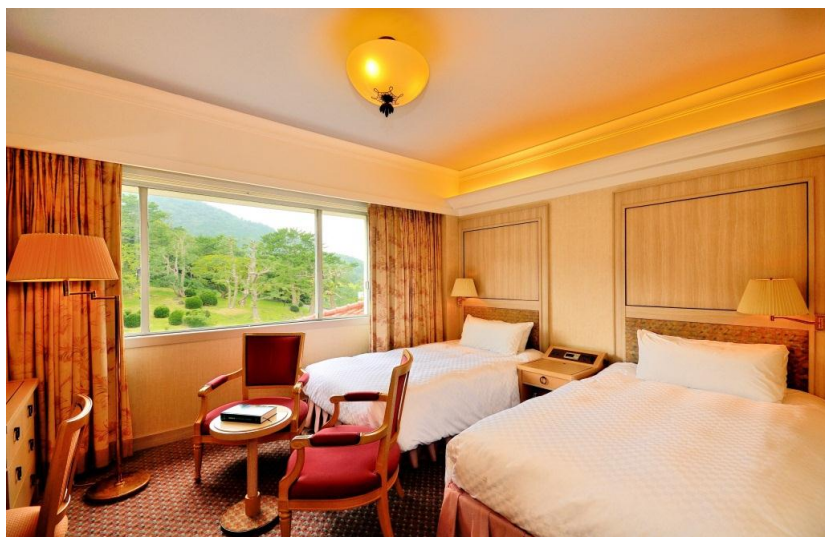

# 新本館 山側ツインルームB（一例）

## ルーム概要

### ☆アメニティー（レディースセット）

ヘアブラシ／ヘアバンド／コットン／綿棒／フェイシャルマスク／メイククレンジングジェル／クレンジングフォーム／ローション／乳液／

客室料金	面積	定員	ベッドサイズ
¥52,866	29.7平米	2	長さ198cm×幅120cm×高さ43cm

※サービス料・消費税が含まれます。（入湯税別）