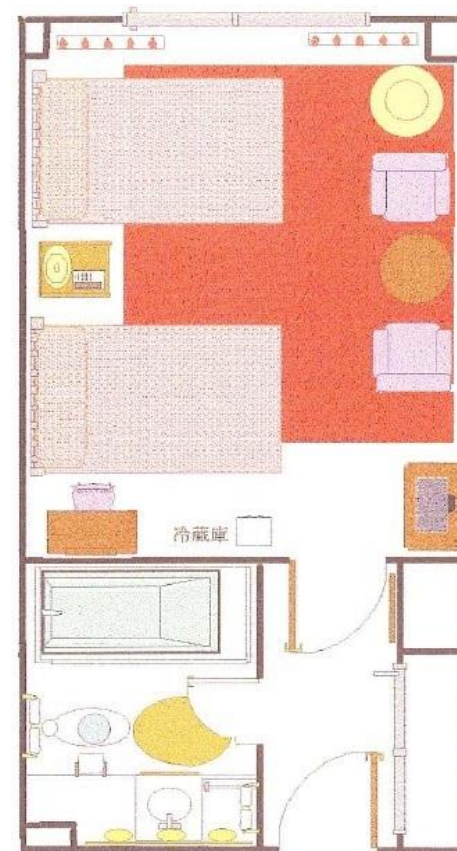

# 本館 山側ツインルームB（一例）

## ルーム概要

### ☆アメニティー（レディースセット）

※アメニティー（レディースセット）は自社ホームページ又は直接お電話によるご予約の女性のみ  
コットン／綿棒／フェイシャルマスク／メイククレンジングジェル／クレンジングフォーム／  
ローション／乳液／

客室料金	面積	定員	ベッドサイズ
¥52,866	26.8平米	2	長さ198cm×幅120cm×高さ43cm

※サービス料・消費税が含まれます。（入湯税別）