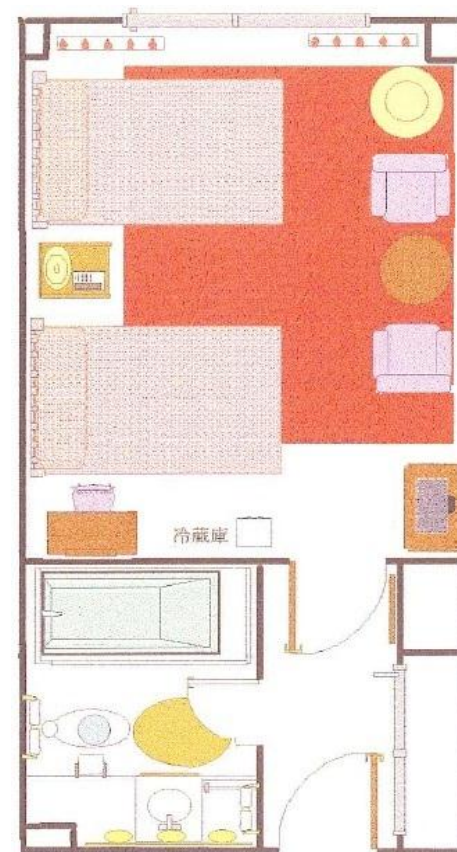

# 本館 山側ツインルームB（一例）

## ルーム概要

### ☆アメニティー（レディースセット）

ヘアブラシ／ヘアバンド／コットン／綿棒／フェイシャルマスク／メイククレンジングジェル／クレンジングフォーム／ローション／乳液／

客室料金	面積	定員	ベッドサイズ
¥52,866	26.8平米	2	長さ198cm×幅120cm×高さ43cm

※サービス料・消費税が含まれます。（入湯税別）