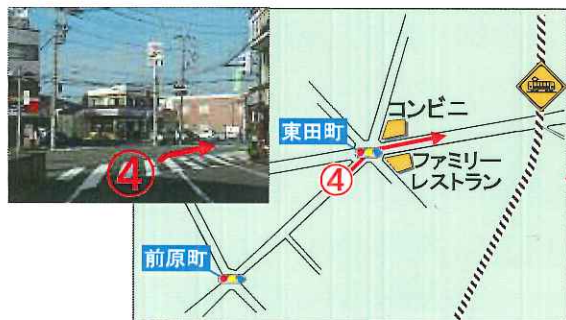

関越自動車道【川越インターチェンジ】から川越プリンスホテルまでのアクセスガイド

関越自動車道
「川越インターチェンジ出口」

川越プリンスホテル

〒350-8501

埼玉県川越市新富町1-22

TEL 049-227-1111

FAX 049-227-1110

URL: <http://www.princehotels.co.jp/kawagoe>