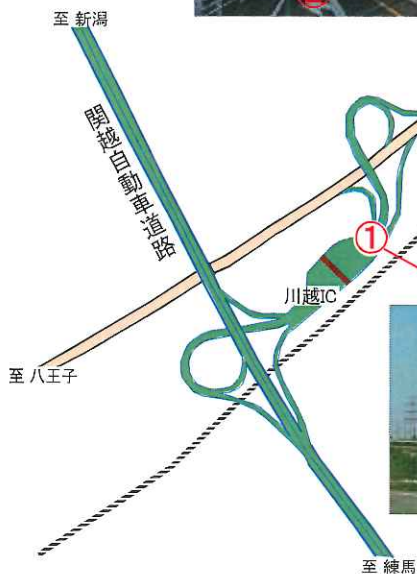

関越自動車道【川越インターチェンジ】から川越プリンスホテルまでのアクセスガイド

関越自動車道
「川越インターチェンジ出口」

川越プリンスホテル

〒350-8501

埼玉県川越市新富町1-22

TEL 049-227-1111

FAX 049-227-1110

URL: <http://www.princehotels.co.jp/kawagoe>