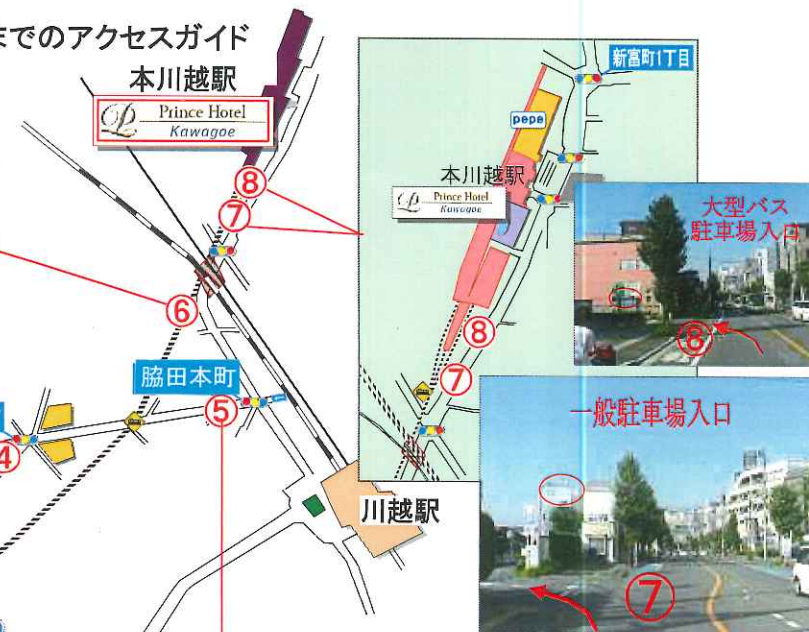

関越自動車道【川越インターチェンジ】から川越プリンスホテルまでのアクセスガイド

関越自動車道
「川越インターチェンジ出口」

川越プリンスホテル

〒350-8501

埼玉県川越市新富町1-22

TEL 049-227-1111

FAX 049-227-1110

URL: <http://www.princehotels.co.jp/kawagoe>