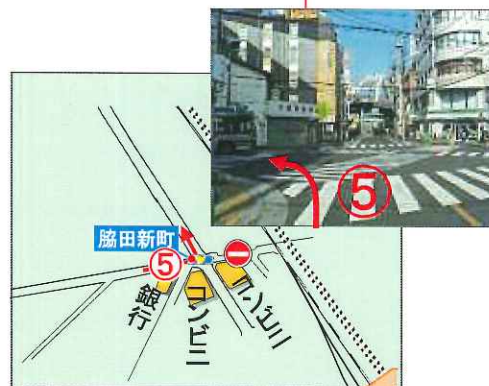

関越自動車道【川越インターチェンジ】から川越プリンスホテルまでのアクセスガイド

関越自動車道
「川越インターチェンジ出口」

川越プリンスホテル

〒350-8501

埼玉県川越市新富町1-22

TEL 049-227-1111

FAX 049-227-1110

URL: <http://www.princehotels.co.jp/kawagoe>