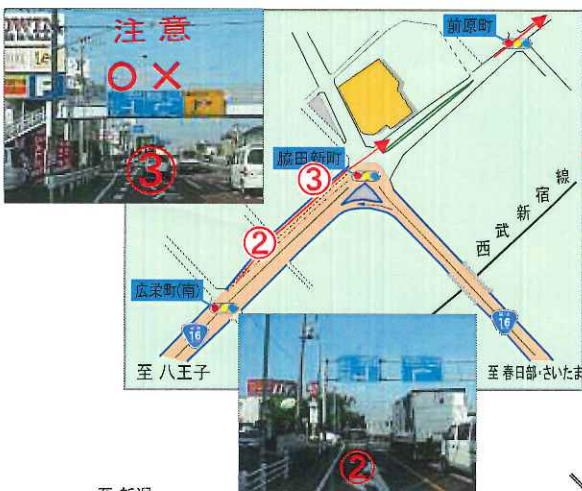

関越自動車道【川越インターチェンジ】から川越プリンスホテルまでのアクセスガイド

関越自動車道
「川越インターチェンジ出口」

川越プリンスホテル

〒350-8501

埼玉県川越市新富町1-22

TEL 049-227-1111

FAX 049-227-1110

URL: <http://www.princehotels.co.jp/kawagoe>