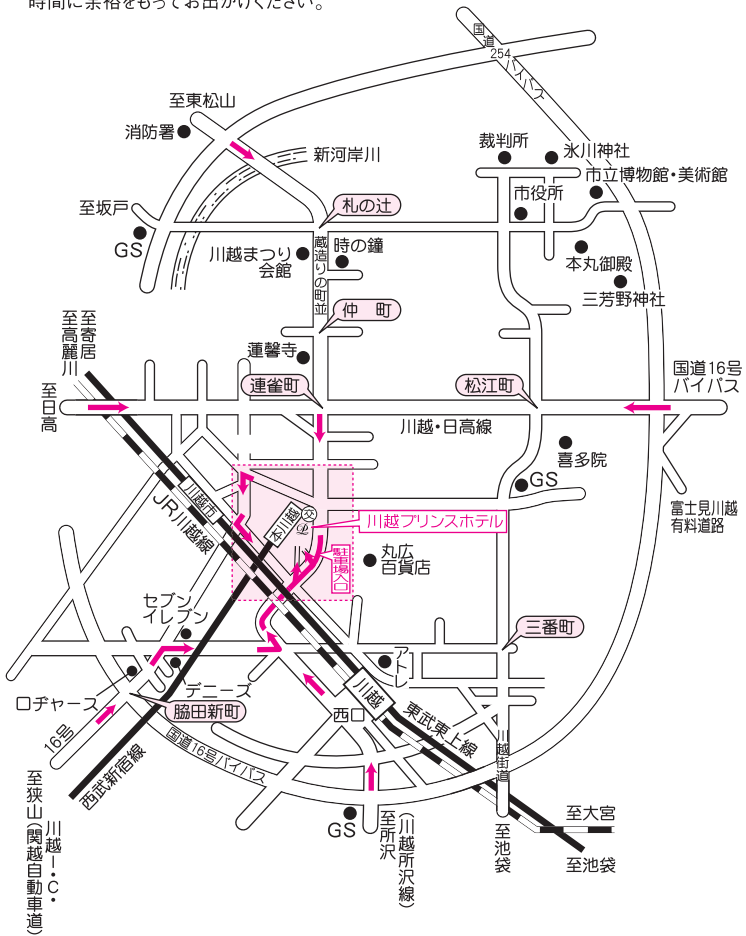

# 川越プリンスホテルの周辺地図

- 土・日・祝日は周辺道路および駐車場の混雑が予想されます。時間に余裕をもってお出かけください。

※2階A・B・C駐車場をご利用の方は1階には戻れません。上記出口よりホテルご利用者駐車場入口におまわりください。

凡例  
 進入ルート