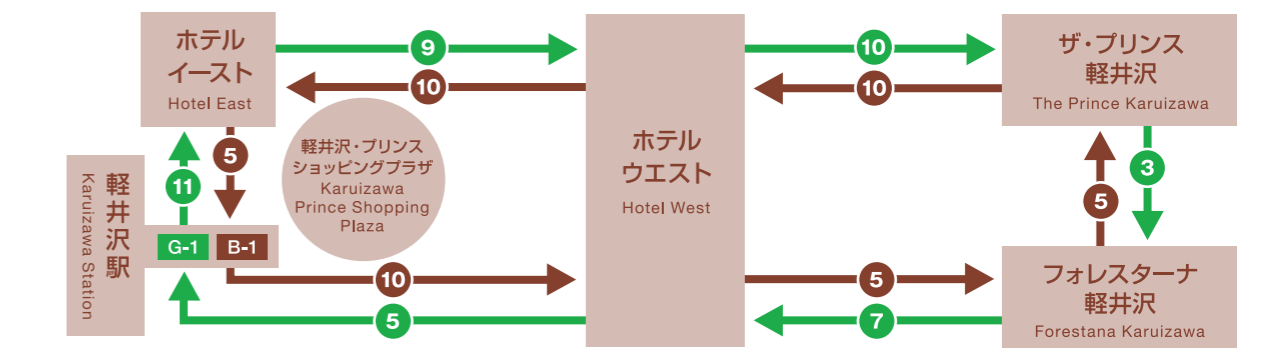

軽井沢駅／センターモール から From Karuzawa Station / Center Mall

軽井沢・プリンスショッピングプラザ ガーデンモール、ウエスト／軽井沢プリンスホテル ウェスト
フォレスタナ軽井沢 / ザ・プリンス 軽井沢
To Karuzawa Prince Shopping Plaza Garden Mall, West / Hotel West / Forestana Karuzawa / The Prince Karuzawa

軽井沢・プリンスショッピングプラザ ニューイースト / 軽井沢プリンスホテル イースト
ザ・プリンス ヴィラ軽井沢
To Karuzawa Prince Shopping Plaza New East / Karuzawa Prince Hotel East / The Prince Villa Karuzawa

方面 ▶ **ブラウンルート**
Brown Route をご利用ください。
Please take Brown Route

方面 ▶ **グリーンルート**
Green Route をご利用ください。
Please take Green Route

「森のホットスプリング」は、軽井沢プリンスホテル イースト、ザ・プリンス 軽井沢、ザ・プリンス ヴィラ軽井沢にご宿泊のお客さま専用です。「スパ ザ フォレスト」は、どなたでもご利用いただけます。
FOREST HOT-SPRING is only for the guests staying in Karuzawa Prince Hotel East, The Prince Karuzawa and The Prince Villa Karuzawa. But, any guests can use SPA THE FOREST.

ルートマップ略図／施設間所要時間の目安 Rough map and Required time

※ 10 10 数字は、施設間移動の所要時間の目安になります。 *Numbers (10 10) show required time between facilities.