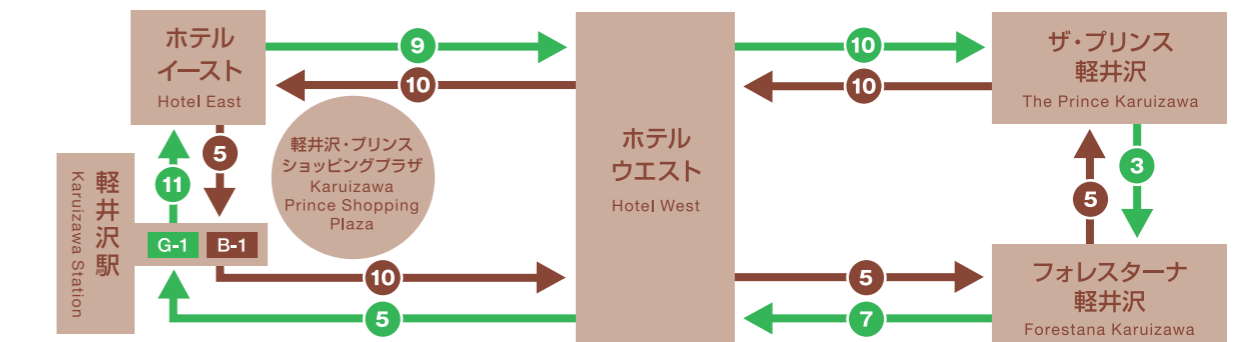

軽井沢駅／センターモール から From Karuzawa Station / Center Mall

軽井沢・プリンスショッピングプラザ ガーデンモール、ウエスト／軽井沢プリンスホテル ウェスト
フォレスターナ軽井沢 / ザ・プリンス 軽井沢
To Karuzawa Prince Shopping Plaza Garden Mall, West / Hotel West / Forestana Karuzawa / The Prince Karuzawa

軽井沢・プリンスショッピングプラザ ニューイースト / 軽井沢プリンスホテル イースト
ザ・プリンス ヴィラ軽井沢
To Karuzawa Prince Shopping Plaza New East / Karuzawa Prince Hotel East / The Prince Villa Karuzawa

方面 ▶ **ブラウンルート** Brown Route をご利用ください。
Please take Brown Route

方面 ▶ **グリーンルート** Green Route をご利用ください。
Please take Green Route

「フォレストホットスプリング」は、軽井沢プリンスホテル イースト、ザ・プリンス 軽井沢、ザ・プリンス ヴィラ軽井沢にご宿泊のお客さま専用です。「スパ ザ フォレスト」は、どなたでもご利用いただけます。
FOREST HOT-SPRING is only for the guests staying in Karuzawa Prince Hotel East, The Prince Karuzawa and The Prince Villa Karuzawa. But, any guests can use SPA THE FOREST.

ルートマップ略図／施設間所要時間の目安 Rough map and Required time

※ 10 10 数字は、施設間移動の所要時間の目安になります。 *Numbers (10 10) show required time between facilities.