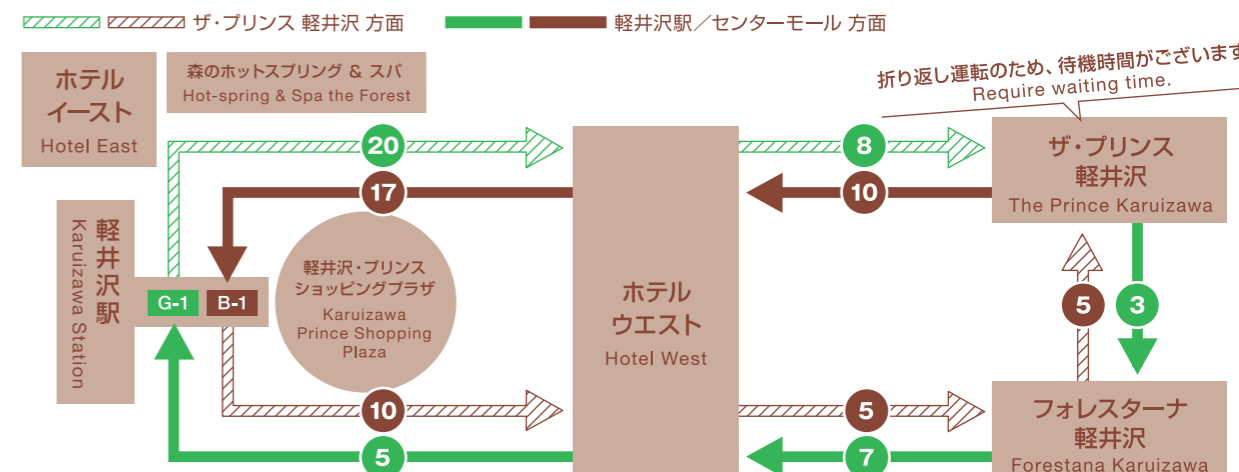

## 軽井沢駅 / センターモール から

From Karuzawa Station / Center Mall

軽井沢・プリンスショッピングプラザ ガーデンモール、ウエスト / 軽井沢プリンスホテル ウェスト  
フォレスタナ軽井沢 / ザ・プリンス 軽井沢  
To Karuzawa Prince Shopping Plaza Garden Mall, West / Hotel West / Forestana Karuzawa / The Prince Karuzawa

方面 ▶ **ブラウンルート** **Brown Route** をご利用ください。  
Please take Brown Route

軽井沢・プリンスショッピングプラザ イースト / 森のホットスプリング & スパ  
ザ・プリンス ヴィラ軽井沢  
To Karuzawa Prince Shopping Plaza East / Hot-spring & Spa the Forest / The Prince Villa Karuzawa

方面 ▶ **グリーンルート** **Green Route** をご利用ください。  
Please take Green Route

「森のホットスプリング」は、ザ・プリンス 軽井沢、ザ・プリンス ヴィラ軽井沢にご宿泊のお客さま専用となります。「スパ ザ フォレスト」は、どなたでもご利用いただけます。

FOREST HOT-SPRING is only for the guests staying in The Prince Karuzawa and The Prince Villa Karuzawa. But, any guests can use SPA THE FOREST.

## ルートマップ略図 / 施設間所要時間の目安

Rough map and Required time

※ 10 10 数字は、施設間移動の所要時間の目安になります。 ※ホテル イーストの発着はありませんが、時間調整のため停車する場合がございます。  
\*Numbers (10 10) show required time between facilities. \*Bus does not stop at Hotel East, but can stop to adjust the time schedule.