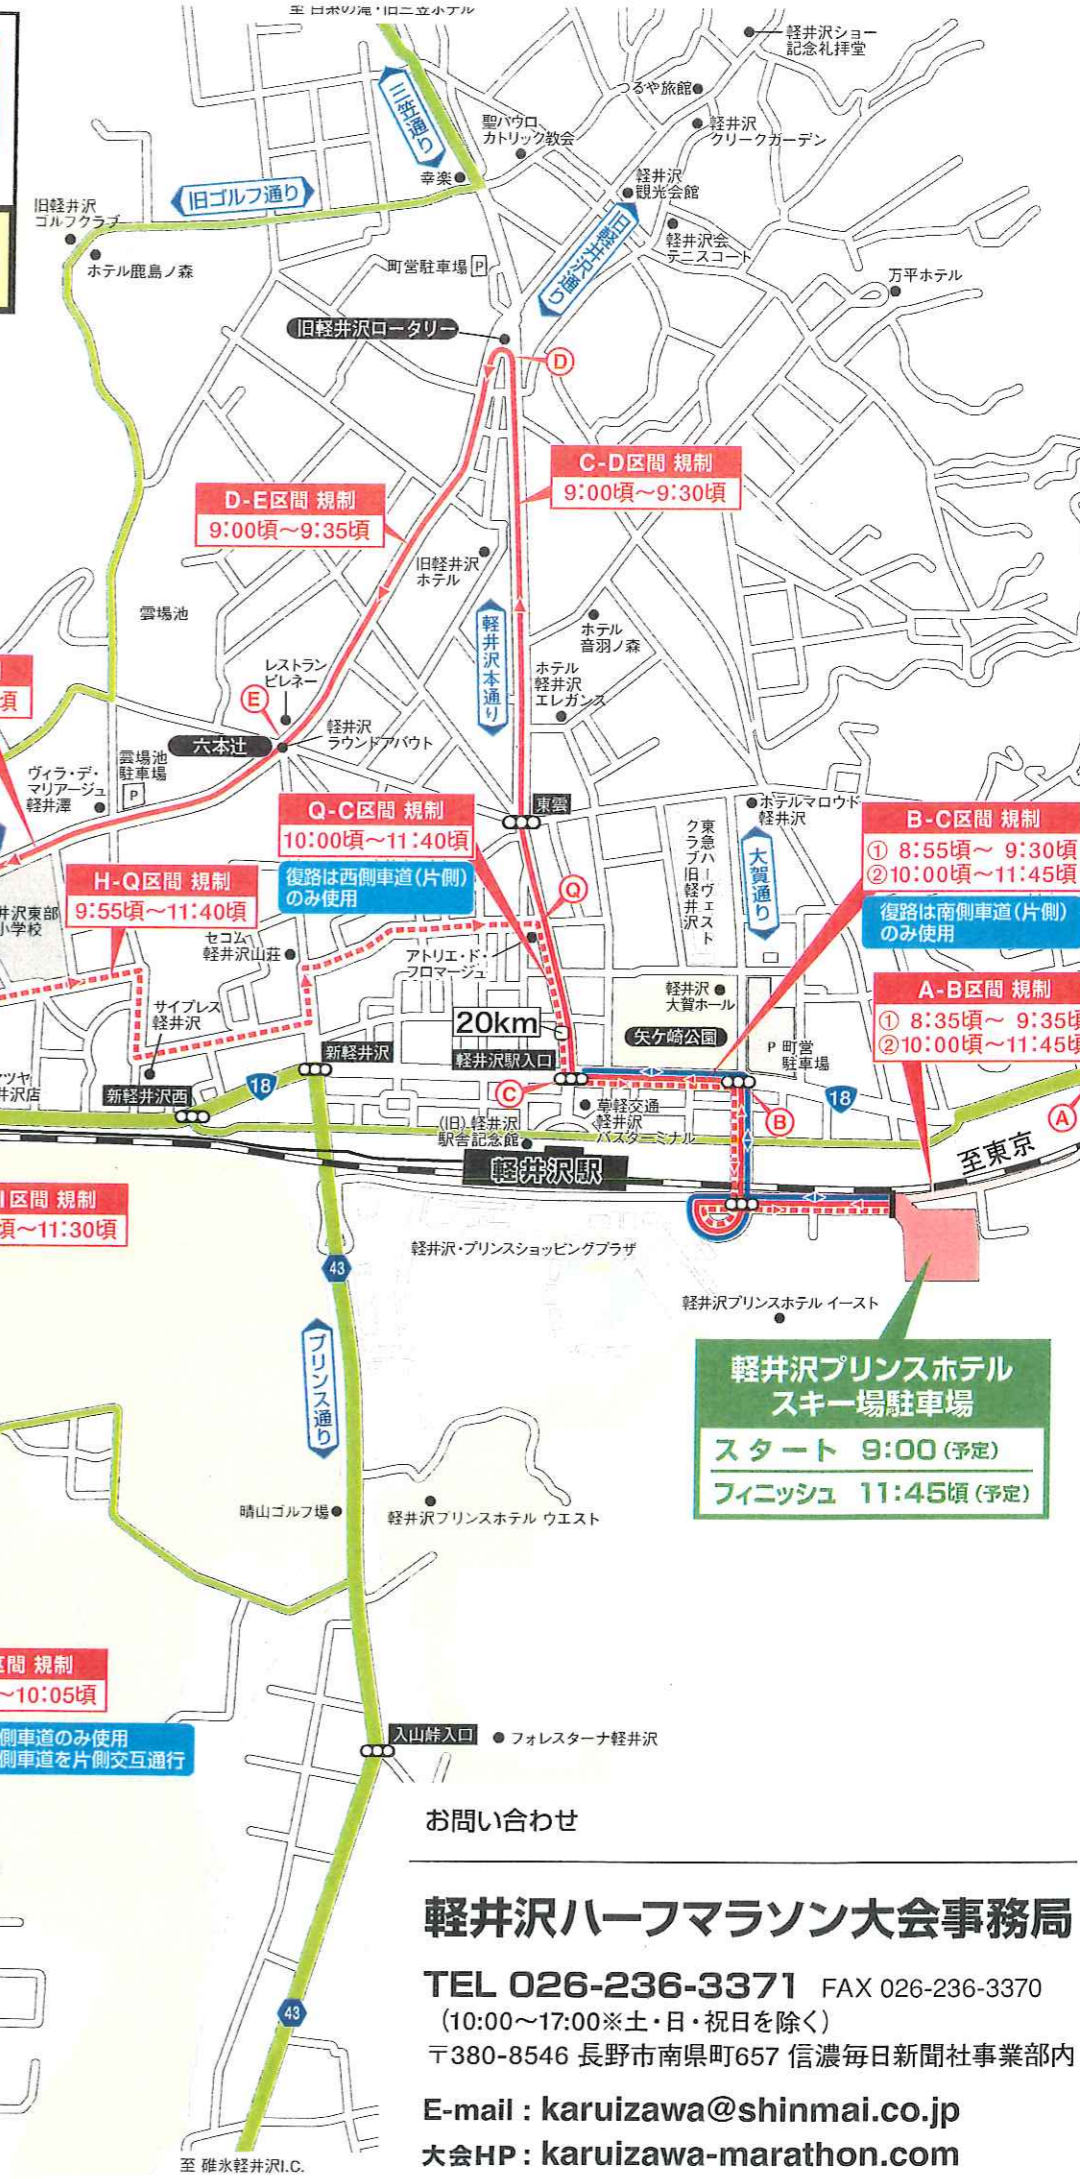

2015年5月17日(日)

午前9:00スタート  
午前11:45頃フィニッシュ(予定)  
発着/軽井沢プリンスホテルスキー場駐車場

## 交通規制のお知らせならびに ご協力をお願い

5月17日(日) 軽井沢ハーフマラソン2015 (第30回記念ロードレースin軽井沢) 開催に伴い、以下のように交通規制が実施されます。皆様のご理解・ご協力をお願い致します。

※当日の気象状態により、レース展開が変わりますので、交通規制時間にも変更がある場合がございます。

— ハーフ 往路  
- - - ハーフ 復路  
— ファミリーペア  
— 迂回路 (通行推奨ルート)

交通規制区間

旧軽井沢方面への大型バス・大型車の通行はできません。

**軽井沢バイパスは、  
終日通行できます。**

大会当日は路線バスの運行時間が一部変更になります。

- 大会情報**
- 大会名: 軽井沢ハーフマラソン2015 (第30回記念ロードレースin軽井沢)
  - 開催日: 2015年5月17日(日) ●コース: 軽井沢プリンスホテルスキー場駐車場発着
  - 種目: ハーフマラソン (21.0975km) ファミリーペア (2.1km)
  - 参加定員: ハーフマラソン 5,500人 ファミリーペア 250組500人
  - 主催: 軽井沢町/軽井沢観光協会/若葉まつり実行委員会/信濃毎日新聞社
  - 主管: 佐久陸上競技協会